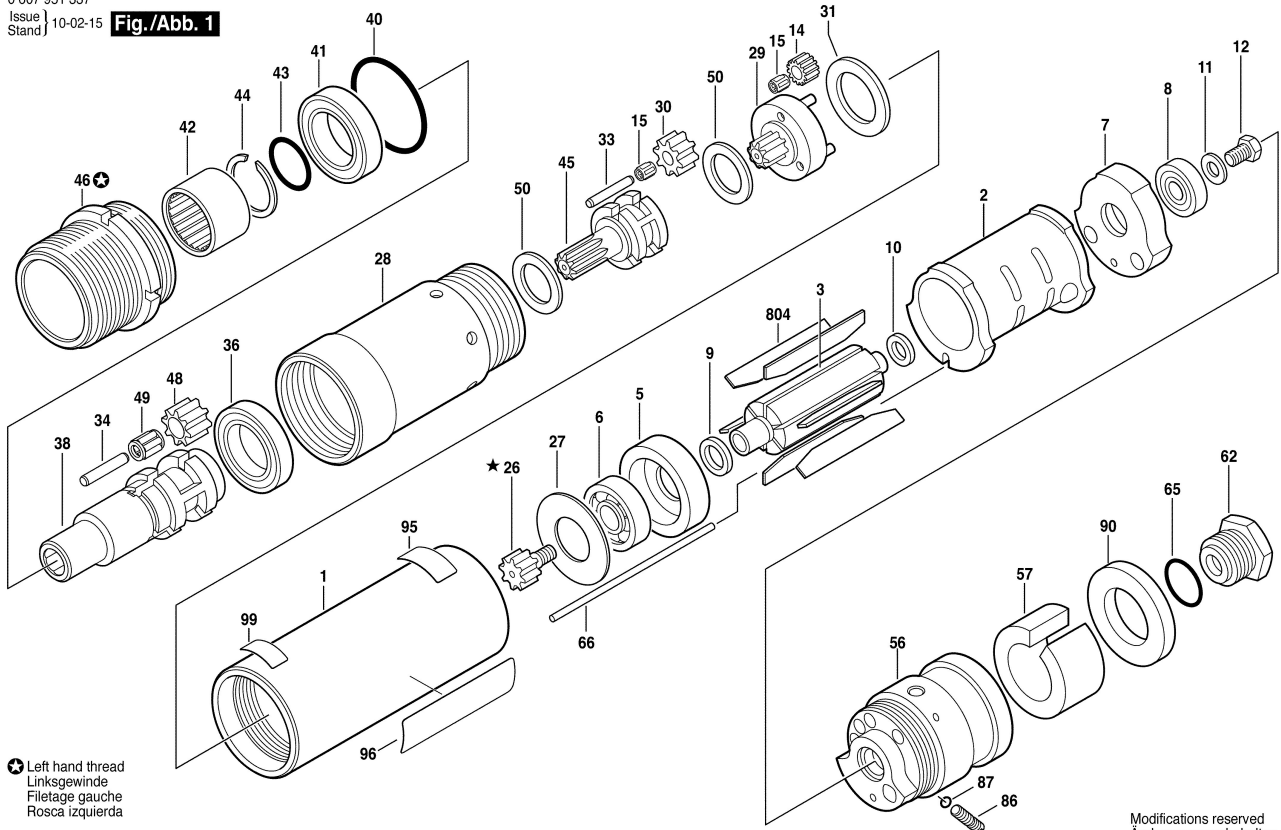

0 607 951 337  
 Issue | 10-02-15  
 Stand |

**Fig./Abb. 1**

⊖ Left hand thread  
 Linksgewinde  
 Filetage gauche  
 Rosca izquierda

★ secure with Loctite 270  
 mit Loctite 270 sichern

Modifications reserved  
 Änderungen vorbehalten  
 Modifications réservées  
 Salvo modificaciones