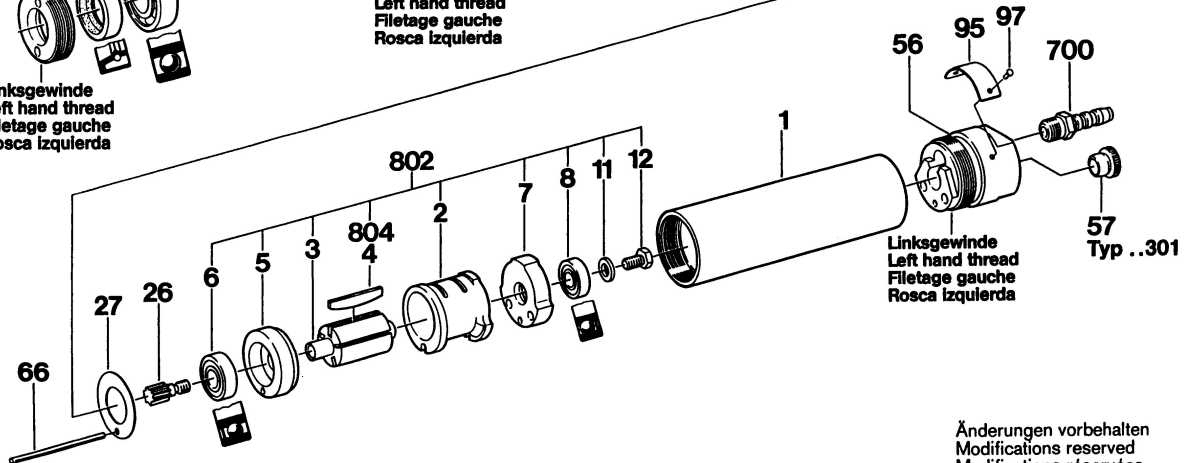

Typ 0 607 953 301
305

Stand | 87 - 09
 Issue | 93 - 01

Alte Ausführung
 Old Execution
 Ancien Exécution
 Vieja Ejecución

Linksgewinde
 Left hand thread
 Filetage gauche
 Rosca izquierda

Linksgewinde
 Left hand thread
 Filetage gauche
 Rosca izquierda

Linksgewinde
 Left hand thread
 Filetage gauche
 Rosca izquierda

Änderungen vorbehalten
 Modifications reserved
 Modifications réservées
 Salvo modificaciones
 Robert Bosch GmbH
 Geschäftsbereich Elektrowerkzeuge
 D 7022 Leinfelden-Echterdingen 1