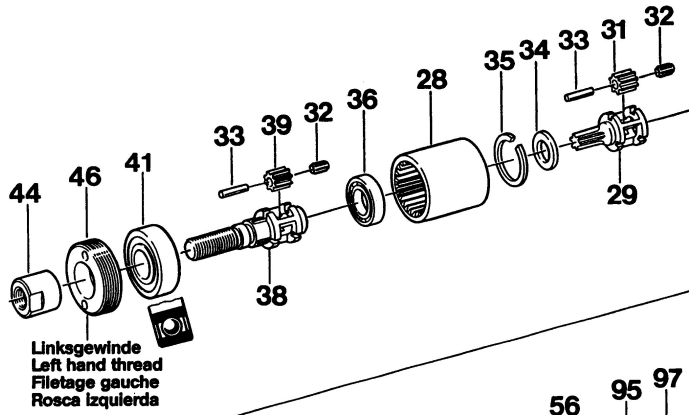

Typ 0 607 953 301
305

Stand | 87 - 09
 Issue | 93 - 01

Alte Ausführung
 Old Execution
 Ancien Exécution
 Vieja Ejecución

Linksgewinde
 Left hand thread
 Filetage gauche
 Rosca izquierda

Linksgewinde
 Left hand thread
 Filetage gauche
 Rosca izquierda

Linksgewinde
 Left hand thread
 Filetage gauche
 Rosca izquierda

Änderungen vorbehalten
 Modifications reserved
 Modifications réservées
 Salvo modificaciones
 Robert Bosch GmbH
 Geschäftsbereich Elektrowerkzeuge
 D 7022 Leinfelden-Echterdingen 1