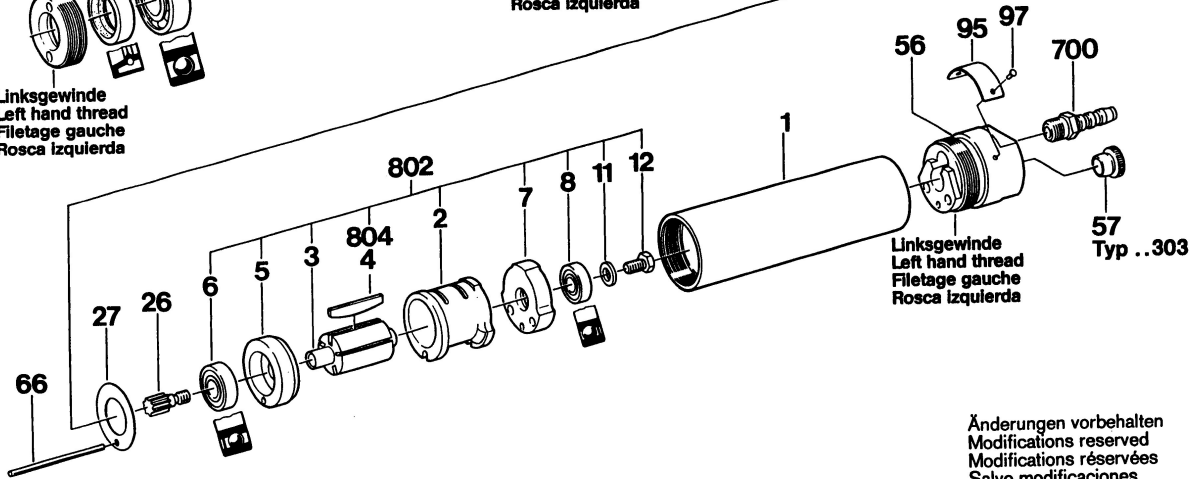

Typ 0 607 953 303
307

Stand | 87-09
Issue | 93-01

Alte Ausführung
Old Execution
Ancien Exécution
Vieja Ejecución

Linksgewinde
Left hand thread
Filetage gauche
Rosca Izquierda

Linksgewinde
Left hand thread
Filetage gauche
Rosca Izquierda

Linksgewinde
Left hand thread
Filetage gauche
Rosca Izquierda

Änderungen vorbehalten
Modifications reserved
Modifications réservées
Salvo modificaciones
Robert Bosch GmbH
Geschäftsbereich Elektrowerkzeuge
D 7022 Leinfelden-Echterdingen 1