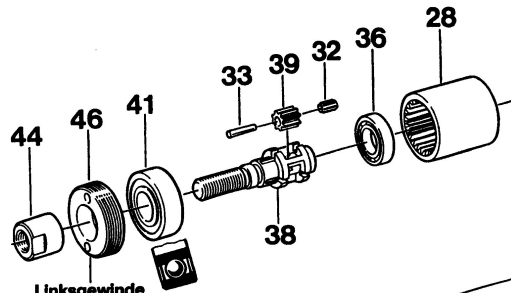

Typ 0 607 953 303
307

Stand | 87-09
Issue | 93-01

Alte Ausführung
Old Execution
Ancien Exécution
Vieja Ejecución

Linksgewinde
Left hand thread
Filetage gauche
Rosca Izquierda

Linksgewinde
Left hand thread
Filetage gauche
Rosca Izquierda

Linksgewinde
Left hand thread
Filetage gauche
Rosca Izquierda

Änderungen vorbehalten
Modifications reserved
Modifications réservées
Salvo modificaciones
Robert Bosch GmbH
Geschäftsbereich Elektrowerkzeuge
D 7022 Leinfelden-Echterdingen 1