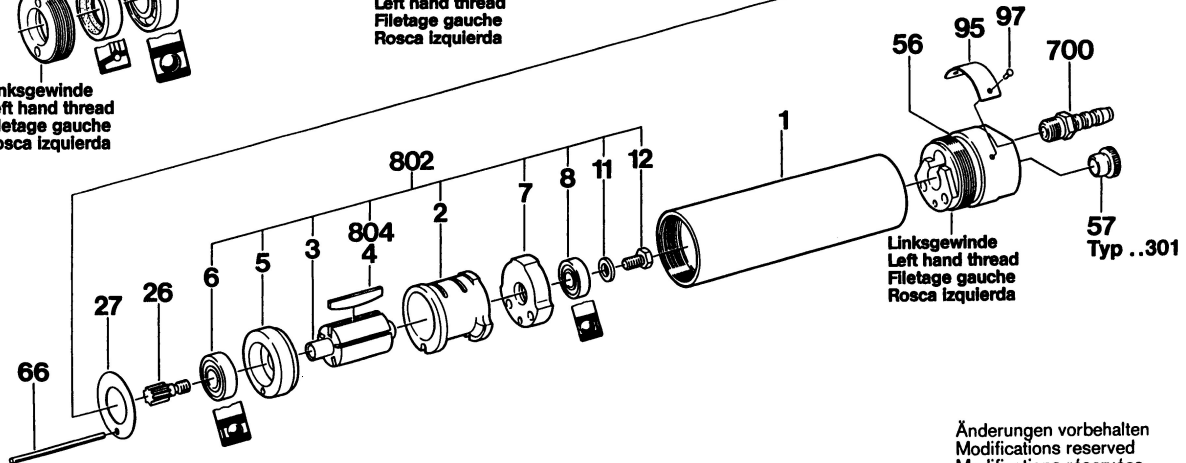

Typ 0 607 953 301
305

Stand | 87 - 09
 Issue | 93 - 01

Alte Ausführung
Old Execution
Ancien Exécution
Vieja Ejecución

Linksgewinde
Left hand thread
Filetage gauche
Rosca izquierda

Linksgewinde
Left hand thread
Filetage gauche
Rosca izquierda

Linksgewinde
Left hand thread
Filetage gauche
Rosca izquierda

Änderungen vorbehalten
 Modifications reserved
 Modifications réservées
 Salvo modificaciones
Robert Bosch GmbH
 Geschäftsbereich Elektrowerkzeuge
 D 7022 Leinfelden-Echterdingen 1