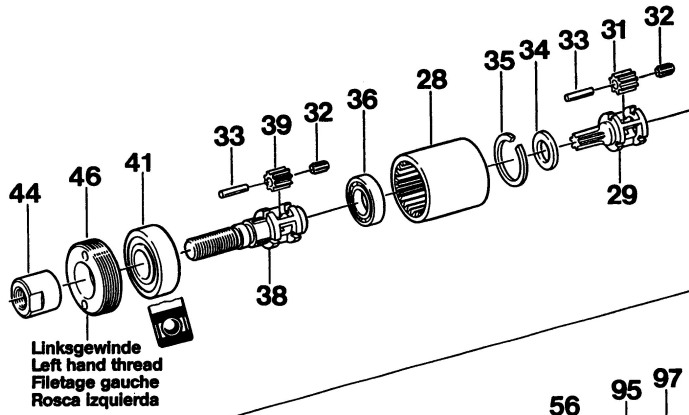

Typ 0 607 953 301
305

Stand | 87 - 09
 Issue | 93 - 01

Alte Ausführung
Old Execution
Ancien Exécution
Vieja Ejecución

Linksgewinde
Left hand thread
Filetage gauche
Rosca izquierda

Linksgewinde
Left hand thread
Filetage gauche
Rosca izquierda

Linksgewinde
Left hand thread
Filetage gauche
Rosca izquierda

Änderungen vorbehalten
 Modifications reserved
 Modifications réservées
 Salvo modificaciones
Robert Bosch GmbH
 Geschäftsbereich Elektrowerkzeuge
 D 7022 Leinfelden-Echterdingen 1