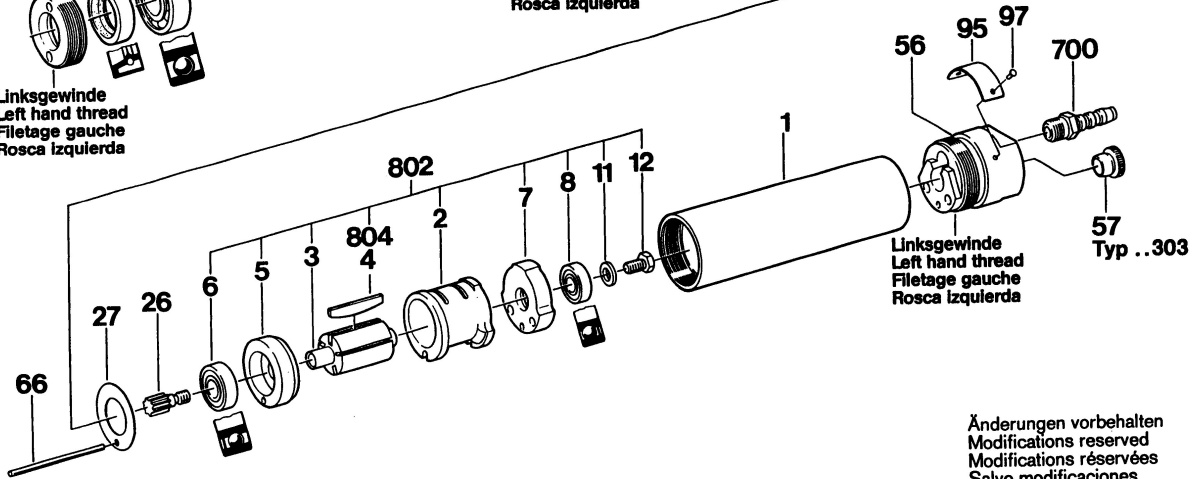

**Typ 0 607 953 303**  
**307**

Stand | 87-09  
Issue | 93-01

**Alte Ausführung**  
**Old Execution**  
**Ancien Exécution**  
**Vieja Ejecución**

**Linksgewinde**  
**Left hand thread**  
**Filetage gauche**  
**Rosca Izquierda**

**Linksgewinde**  
**Left hand thread**  
**Filetage gauche**  
**Rosca Izquierda**

**Linksgewinde**  
**Left hand thread**  
**Filetage gauche**  
**Rosca Izquierda**

**57**  
**Typ ..303**

Änderungen vorbehalten  
Modifications reserved  
Modifications réservées  
Salvo modificaciones  
**Robert Bosch GmbH**  
Geschäftsbereich Elektrowerkzeuge  
D 7022 Leinfelden-Echterdingen 1