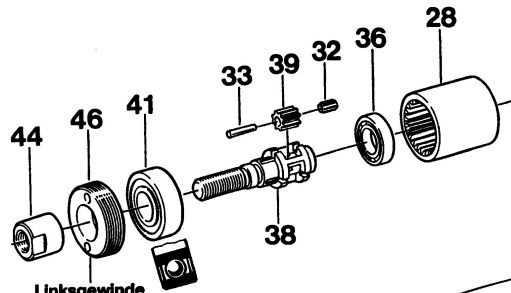

**Typ 0 607 953 303**  
**307**

Stand | 87-09  
Issue | 93-01

**Alte Ausführung**  
**Old Execution**  
**Ancien Exécution**  
**Vieja Ejecución**

**Linksgewinde**  
**Left hand thread**  
**Filetage gauche**  
**Rosca Izquierda**

**Linksgewinde**  
**Left hand thread**  
**Filetage gauche**  
**Rosca Izquierda**

**Linksgewinde**  
**Left hand thread**  
**Filetage gauche**  
**Rosca Izquierda**

**57**  
**Typ ..303**

Änderungen vorbehalten  
Modifications reserved  
Modifications réservées  
Salvo modificaciones  
**Robert Bosch GmbH**  
Geschäftsbereich Elektrowerkzeuge  
D 7022 Leinfelden-Echterdingen 1