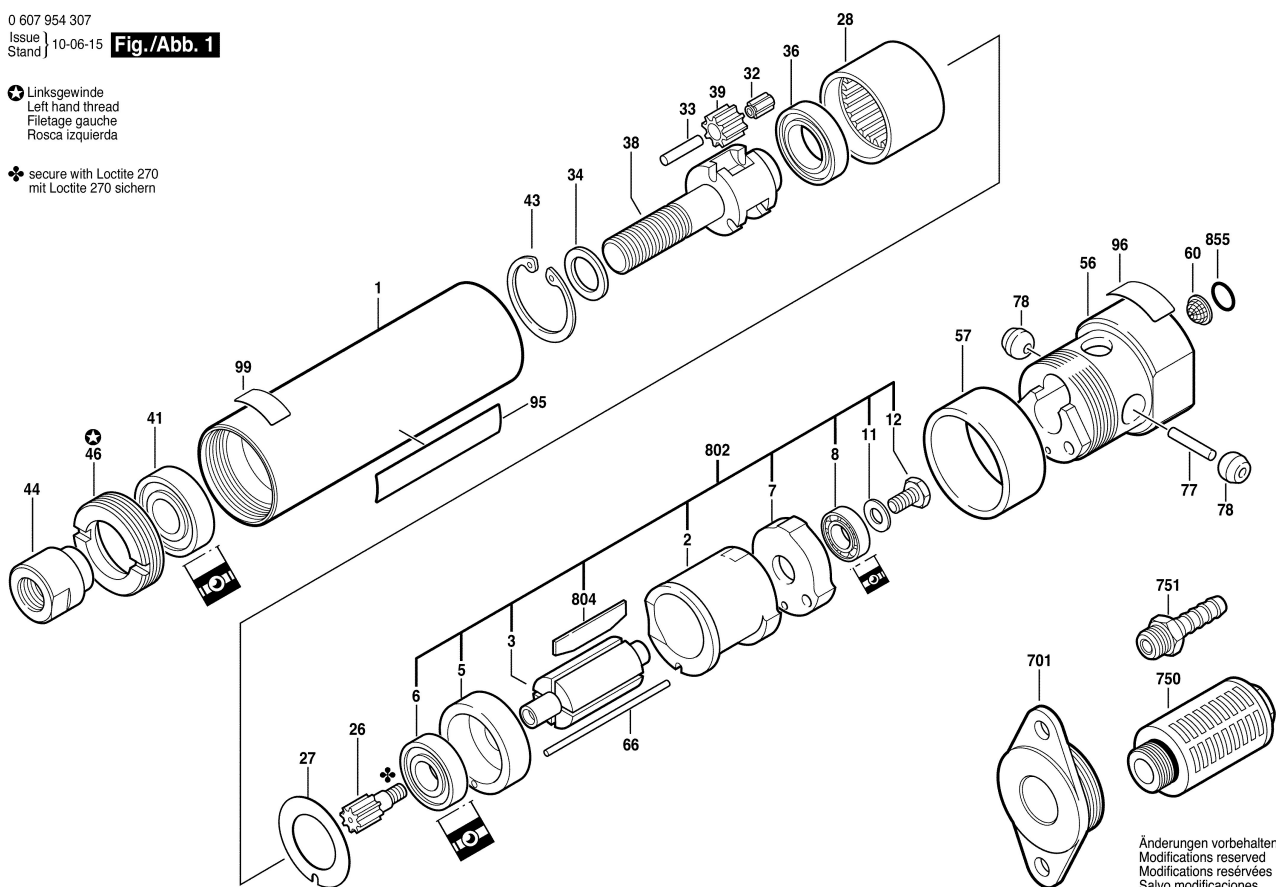

0 607 954 307
Issue | 10-06-15
Stand |

Fig./Abb. 1

⊖ Linksgewinde
Left hand thread
Filetage gauche
Rosca izquierda

✦ secure with Loctite 270
mit Loctite 270 sichern