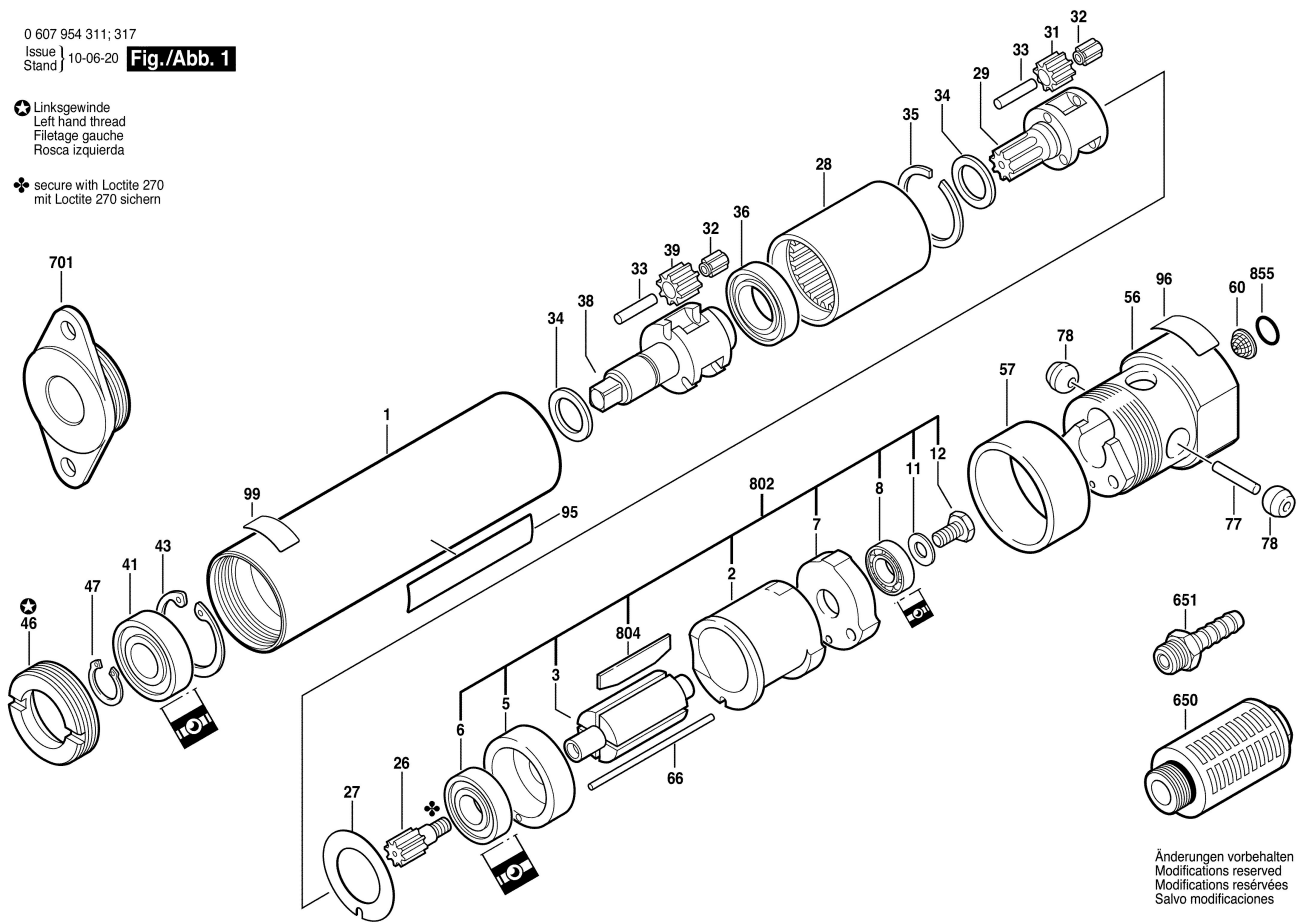

0 607 954 311; 317
Issue | 10-06-20
Stand |

Fig./Abb. 1

⊖ Linksgewinde
Left hand thread
Filetage gauche
Rosca izquierda

✳ secure with Loctite 270
mit Loctite 270 sichern