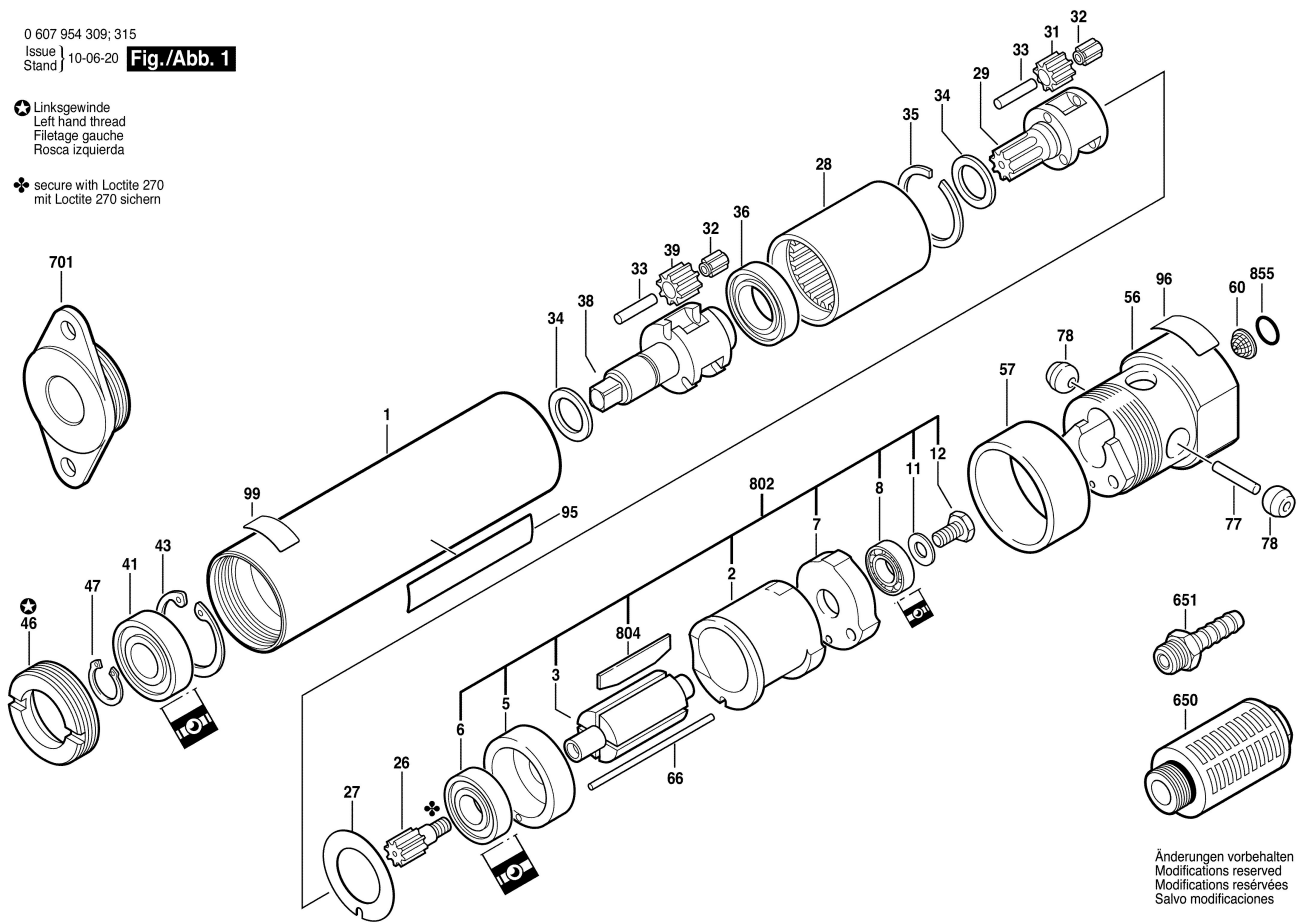

0 607 954 309; 315
Issue | 10-06-20
Stand |

Fig./Abb. 1

⊖ Linksgewinde
Left hand thread
Filetage gauche
Rosca izquierda

✳ secure with Loctite 270
mit Loctite 270 sichern