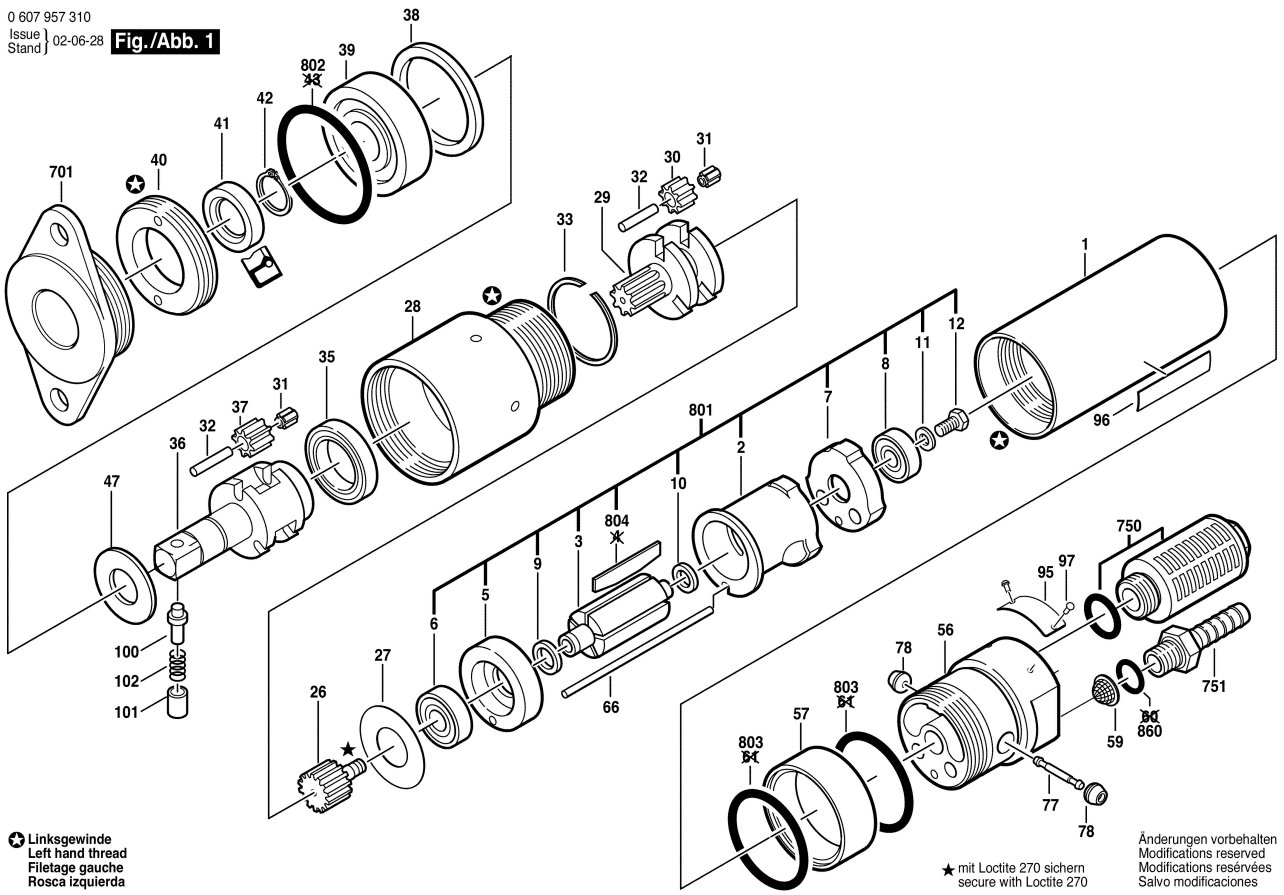

0 607 957 310
Issue | 02-06-28
Stand |

Fig./Abb. 1

★ Linksgewinde
Left hand thread
Filetage gauche
Rosca izquierda

★ mit Loctite 270 sichern
secure with Loctite 270