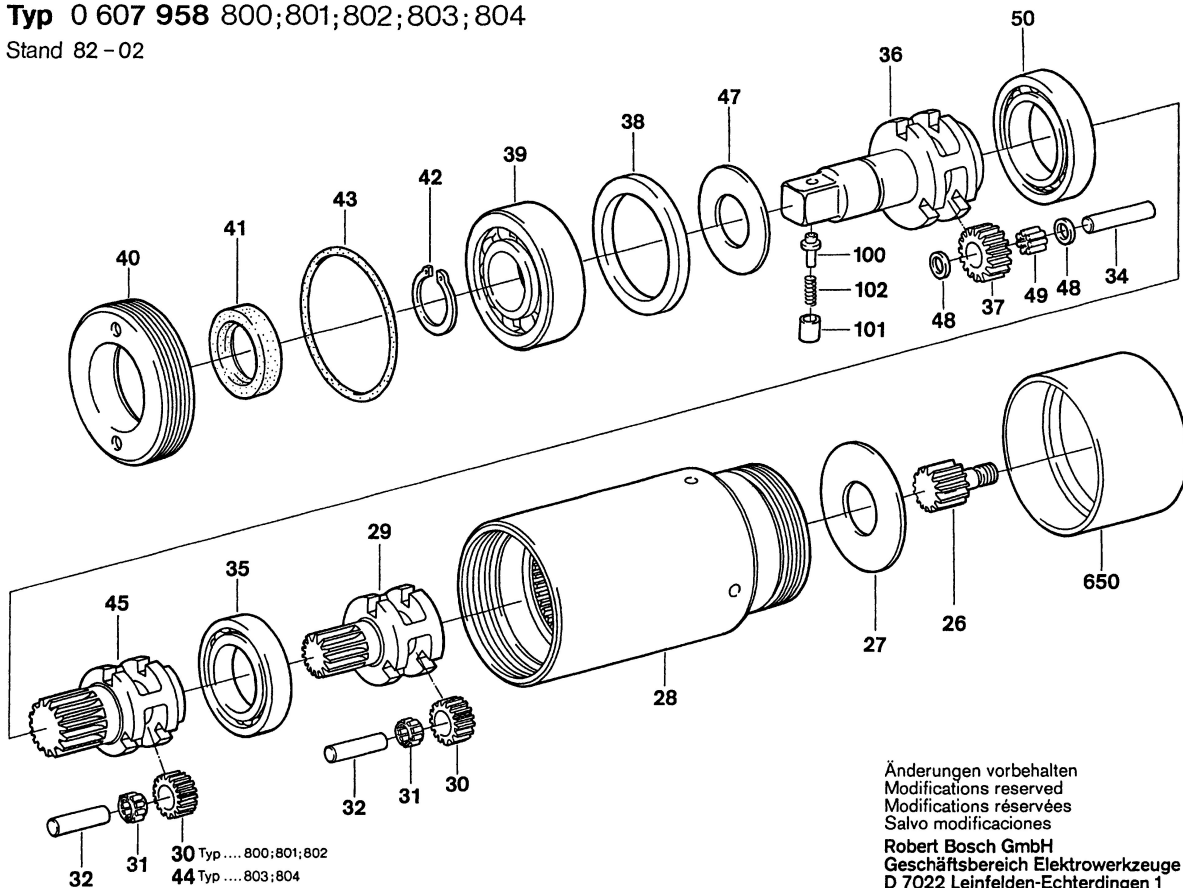

**Typ 0 607 958 800;801;802;803;804**

Stand 82 - 02

Änderungen vorbehalten  
 Modifications reserved  
 Modifications réservées  
 Salvo modificaciones  
**Robert Bosch GmbH**  
 Geschäftsbereich Elektrowerkzeuge  
 D 7022 Leinfelden-Echterdingen 1

**B1**