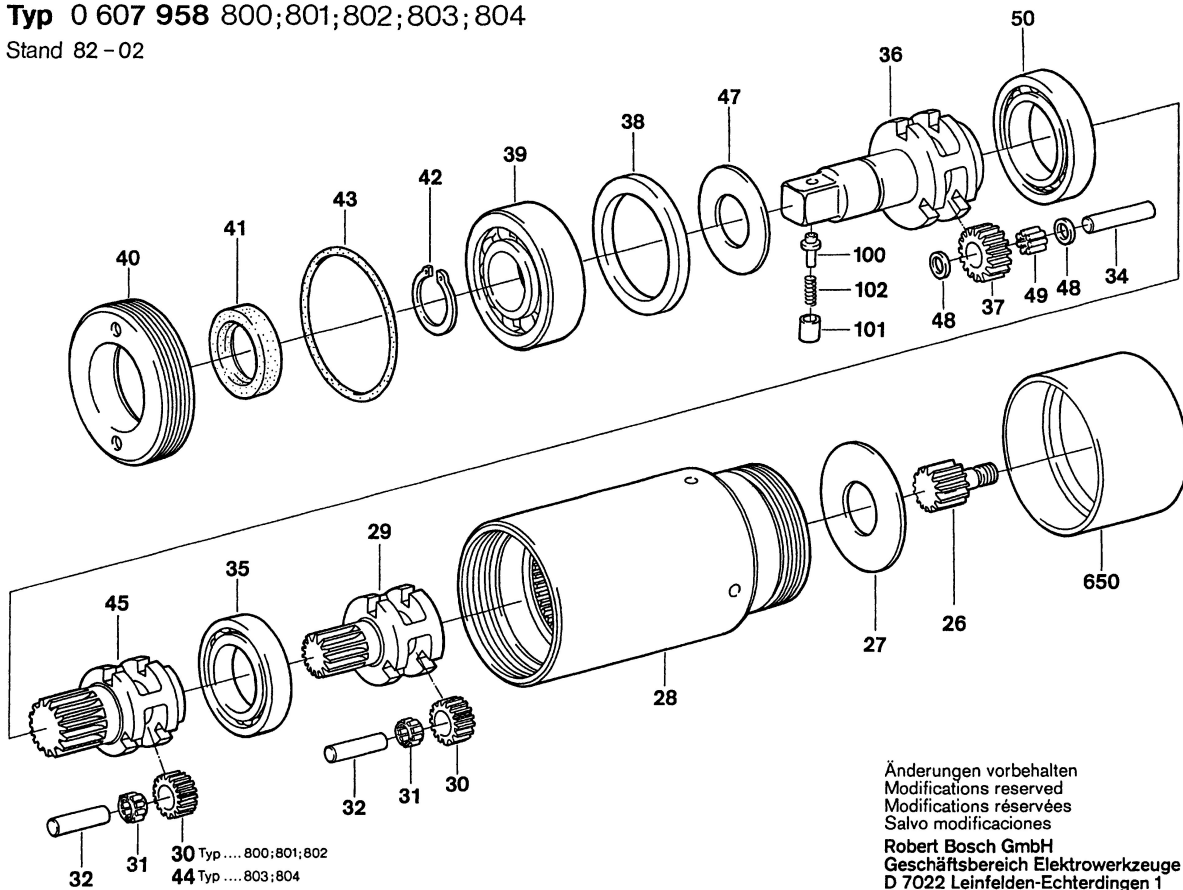

**Typ 0 607 958 800;801;802;803;804**

Stand 82 - 02

Änderungen vorbehalten  
Modifications reserved  
Modifications réservées  
Salvo modificaciones  
Robert Bosch GmbH  
Geschäftsbereich Elektrowerkzeuge  
D 7022 Leinfelden-Echterdingen 1

**B1**