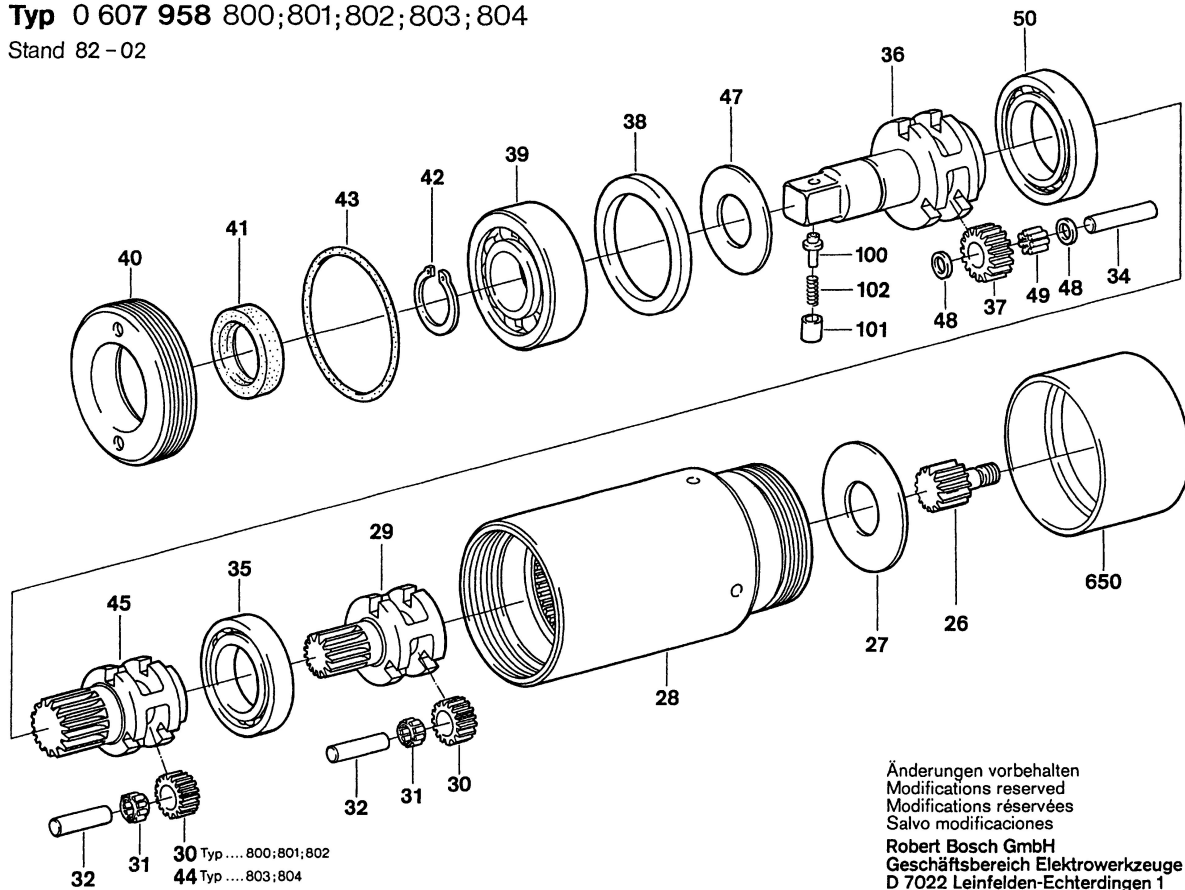

Typ 0 607 958 800;801;802;803;804

Stand 82 - 02

Änderungen vorbehalten
Modifications reserved
Modifications réservées
Salvo modificaciones
Robert Bosch GmbH
Geschäftsbereich Elektrowerkzeuge
D 7022 Leinfelden-Echterdingen 1