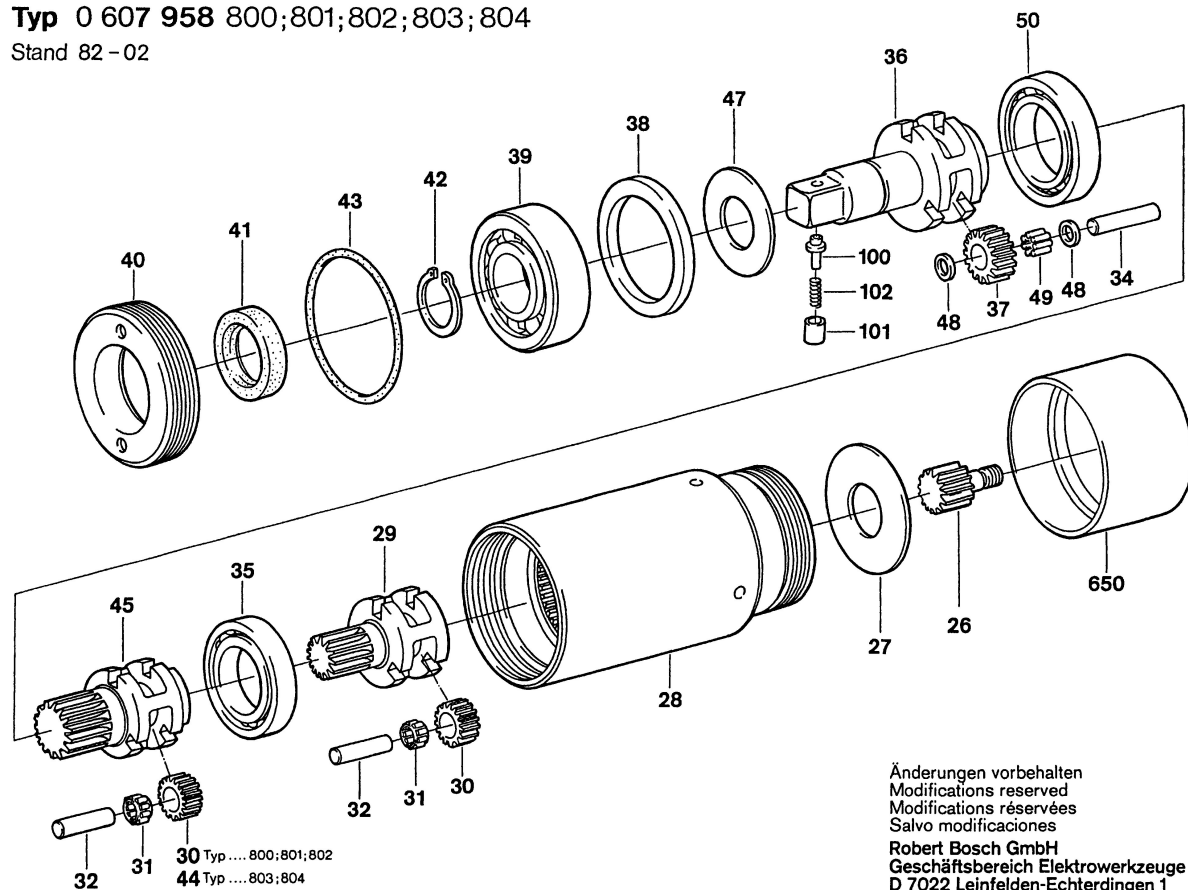

**Typ 0 607 958 800;801;802;803;804**

Stand 82 - 02

Änderungen vorbehalten  
 Modifications reserved  
 Modifications réservées  
 Salvo modificaciones  
**Robert Bosch GmbH**  
 Geschäftsbereich Elektrowerkzeuge  
 D 7022 Leinfelden-Echterdingen 1

**B1**