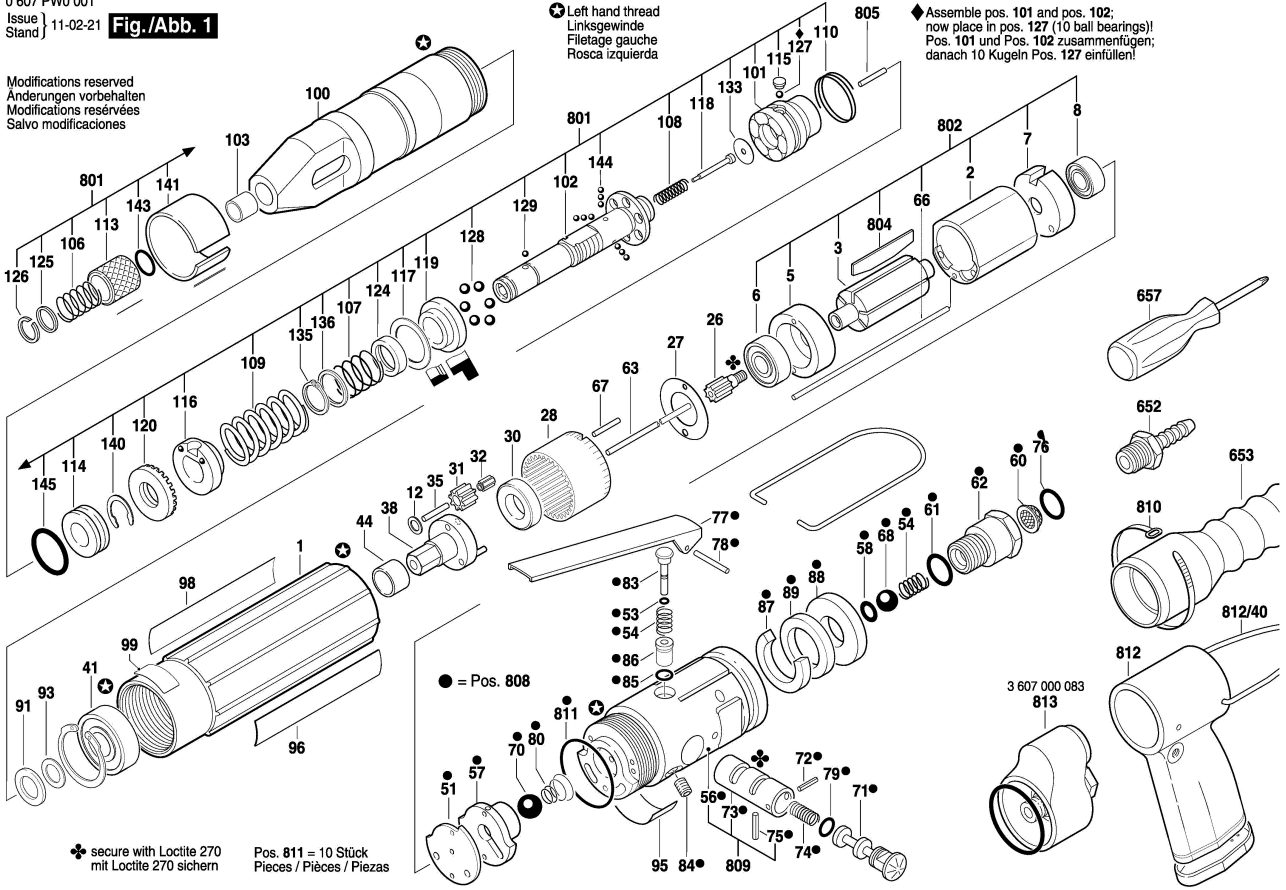

0 607 PW0 001
Issue } 11-02-21
Stand }

Fig./Abb. 1

⊛ Left hand thread
Linksgewinde
Filetage gauche
Rosca izquierda

◆ Assemble pos. 101 and pos. 102:
now place in pos. 127 (10 ball bearings)!
Pos. 101 und Pos. 102 zusammenfügen;
danach 10 Kugeln Pos. 127 einfüllen!

Pos. 811 = 10 Stück
Pieces / Pièces / Piezas

● = Pos. 808