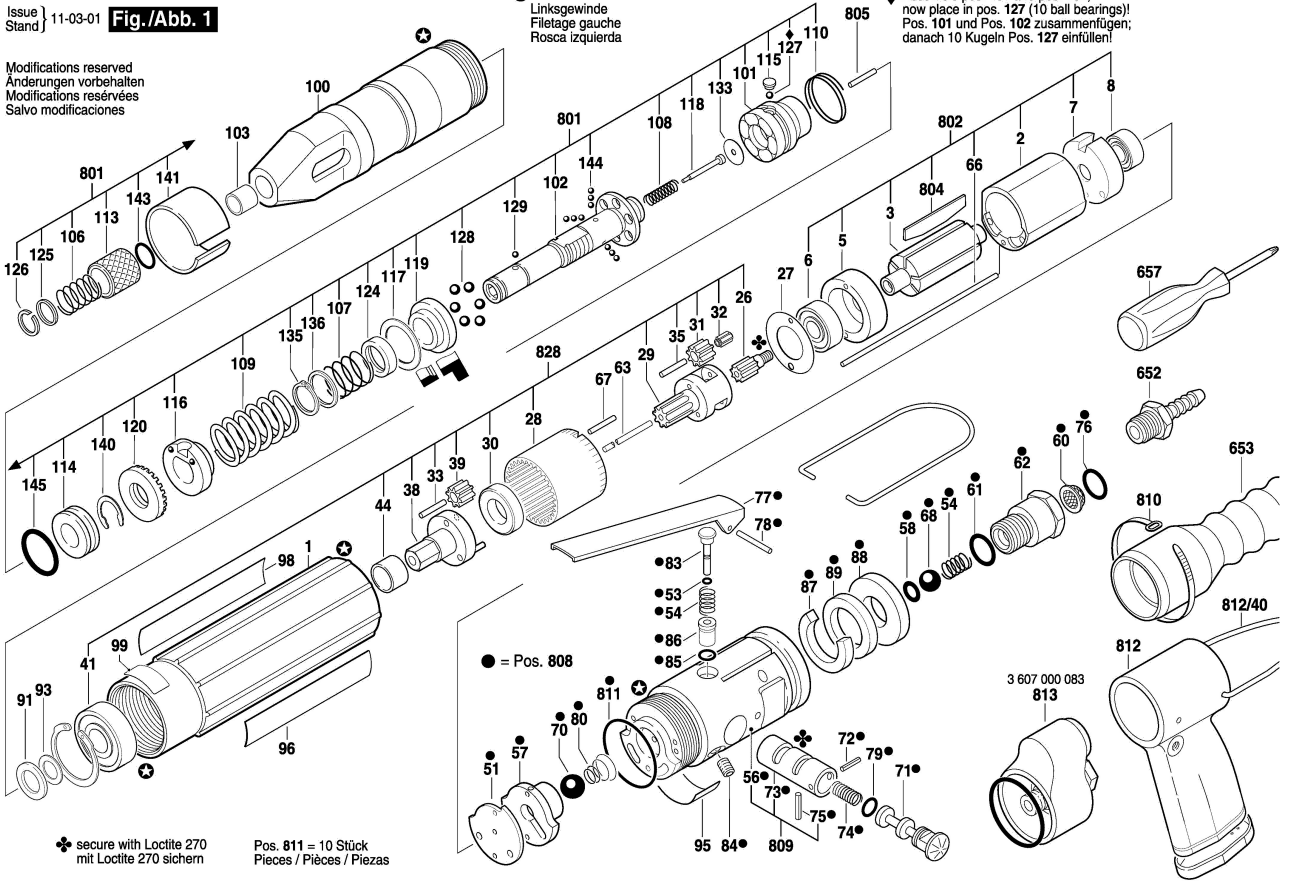

0 607 PW0 002
Issue } 11-03-01
Stand }

Fig./Abb. 1

⊕ Left hand thread
Linksgewinde
Filetage gauche
Rosca izquierda

⊕ secure with Loctite 270
mit Loctite 270 sichern

Pos. 811 = 10 Stück
Pieces / Pièces / Piezas

3 607 000 083
813