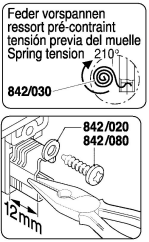

0 611 316 703; 743
Issue | 14-09-22
Stand | **Fig./Abb. 1**