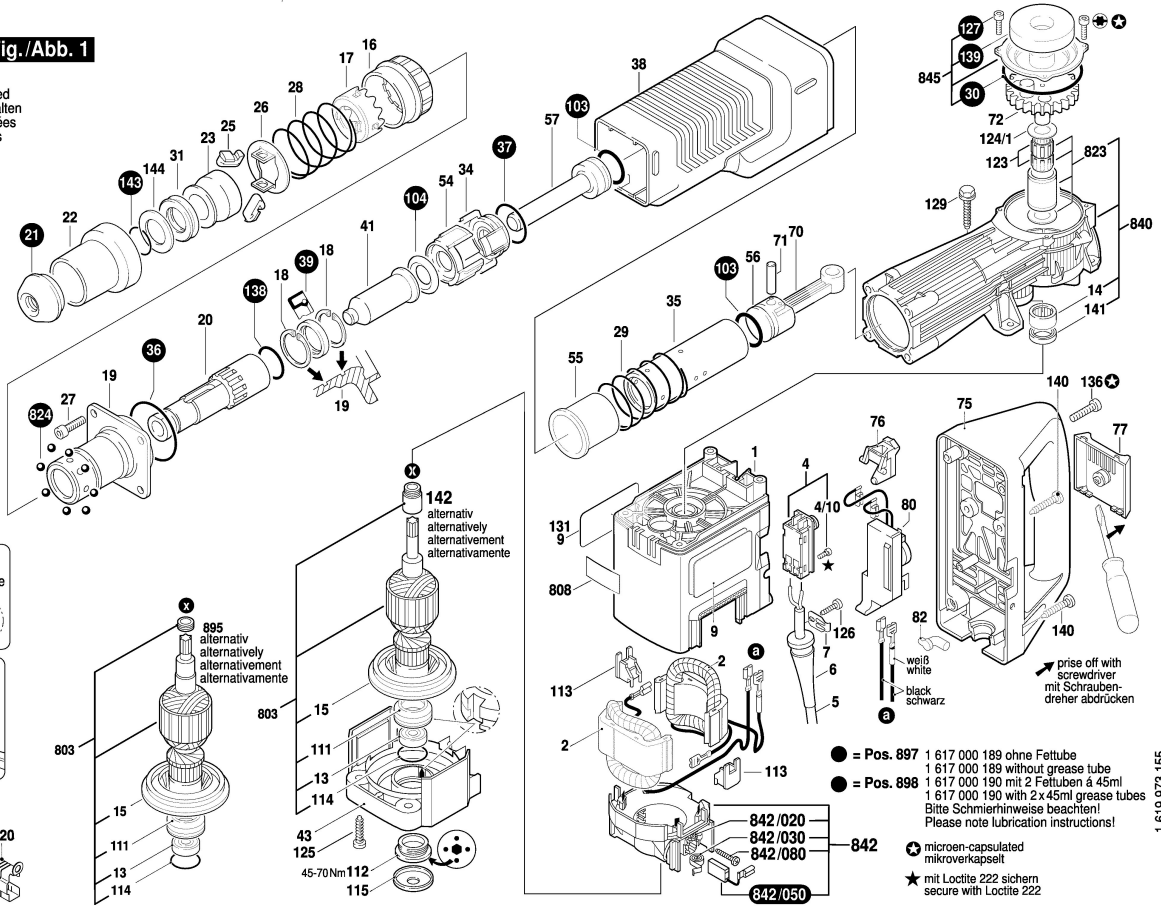

0 611 316 703; 743
Issue | 14-09-22
Stand | **Fig./Abb. 1**