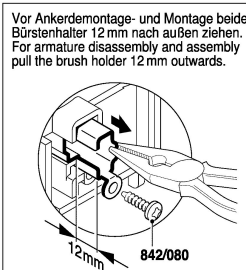

- = Pos. 897 1 617 000 189 ohne Fettube
  1 617 000 189 without grease tube
- = Pos. 898 1 617 000 190 mit 2 Fettuben à 45ml
  1 617 000 190 with 2 x 45ml grease tubes
  Bitte Schmierhinweise beachten!
  Please note lubrication instructions!
- ⊕ microen-capsulated mikroverkapselt
- ★ mit Loctite 222 sichern secure with Loctite 222

1 619 973 155

0 611 316 739
Issue | 14-09-22
Stand | **Fig./Abb. 2**