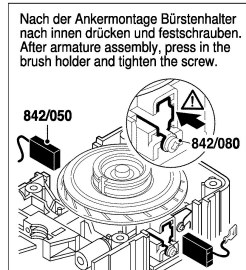

- = Pos. 897 1 617 000 189 ohne Fettube
  1 617 000 189 without grease tube
- = Pos. 898 1 617 000 190 mit 2 Fettuben à 45ml
  1 617 000 190 with 2 x 45ml grease tubes
  Bitte Schmierhinweise beachten!
  Please note lubrication instructions!
- ⊕ microen-capsulated mikroverkapselt
- ★ mit Loctite 222 sichern secure with Loctite 222

1 619 973 155

0 611 316 739
Issue | 14-09-22
Stand | **Fig./Abb. 2**