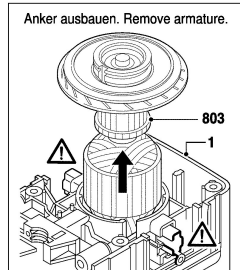

- = Pos. 897 1 617 000 189 ohne Fettube
  1 617 000 189 without grease tube
- = Pos. 898 1 617 000 190 mit 2 Fettuben à 45ml
  1 617 000 190 with 2 x 45ml grease tubes
  Bitte Schmierhinweise beachten!
  Please note lubrication instructions!
- ⊕ microen-capsulated mikroverkapselt
- ★ mit Loctite 222 sichern secure with Loctite 222

1 619 973 155

0 611 316 739
Issue | 14-09-22
Stand | **Fig./Abb. 2**