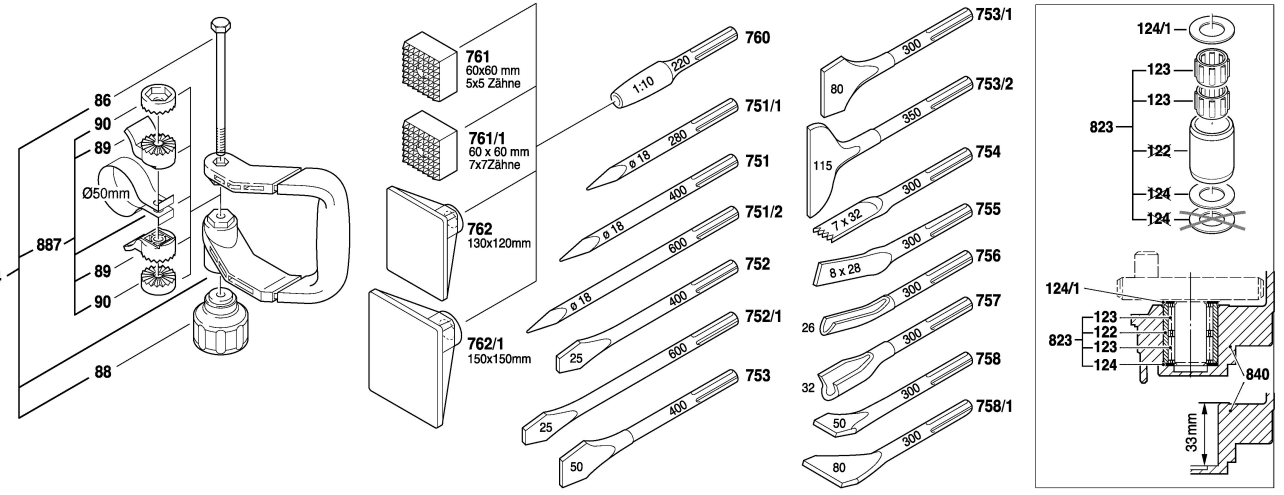

- = Pos. 897 1 617 000 189 ohne Fettube
  1 617 000 189 without grease tube
- = Pos. 898 1 617 000 190 mit 2 Fettuben à 45ml
  1 617 000 190 with 2 x 45ml grease tubes
  Bitte Schmierhinweise beachten!
  Please note lubrication instructions!
- ⊕ microen-capsulated mikroverkapselt
- ★ mit Loctite 222 sichern secure with Loctite 222

1 619 973 155

0 611 316 739
Issue | 14-09-22
Stand | **Fig./Abb. 2**