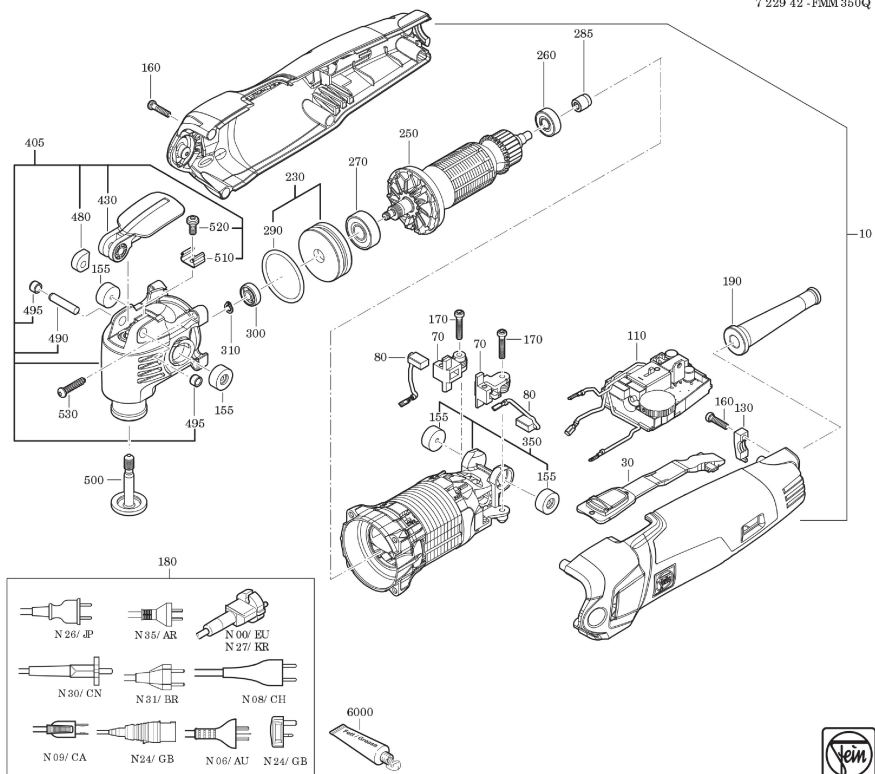

Type: FMM 350 Q (50/60Hz, 220/230V)
Part no.: 72294200230

7 229 42 - FMM 350Q

Type: FMM 350 Q (50/60Hz, 220/230V)
Part no.: 72294200230

7 229 42 - FMM 350Q