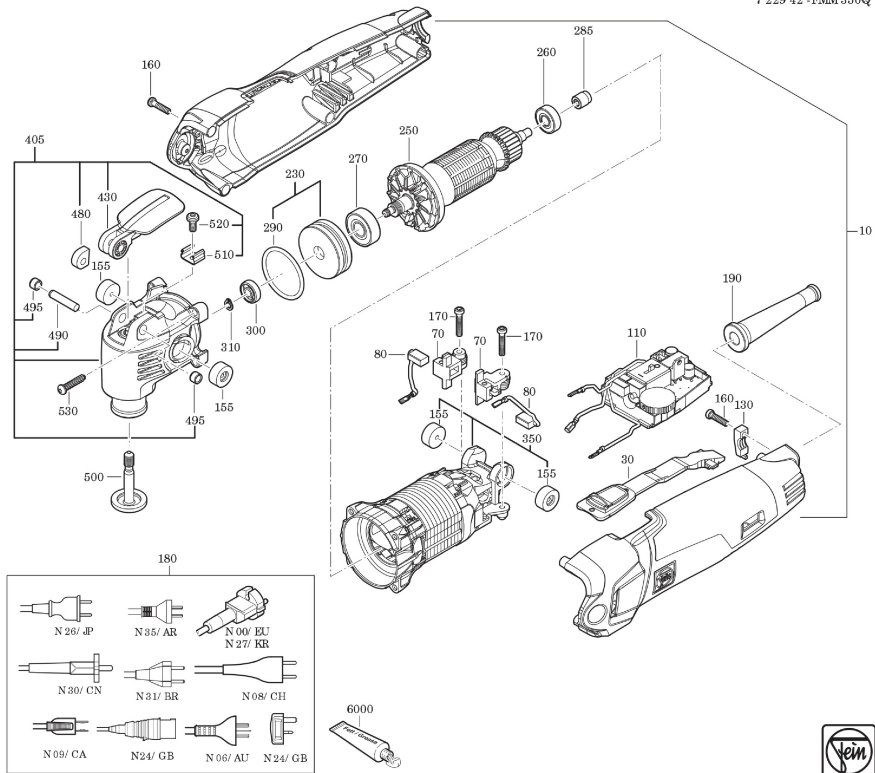

**Type:** FMM 350 Q (50Hz, 230V)  
**Part no.:** 72294206230

7 229 42 - FMM 350Q

**Type:** FMM 350 Q (50Hz, 230V)  
**Part no.:** 72294206230

7 229 42 - FMM 350Q