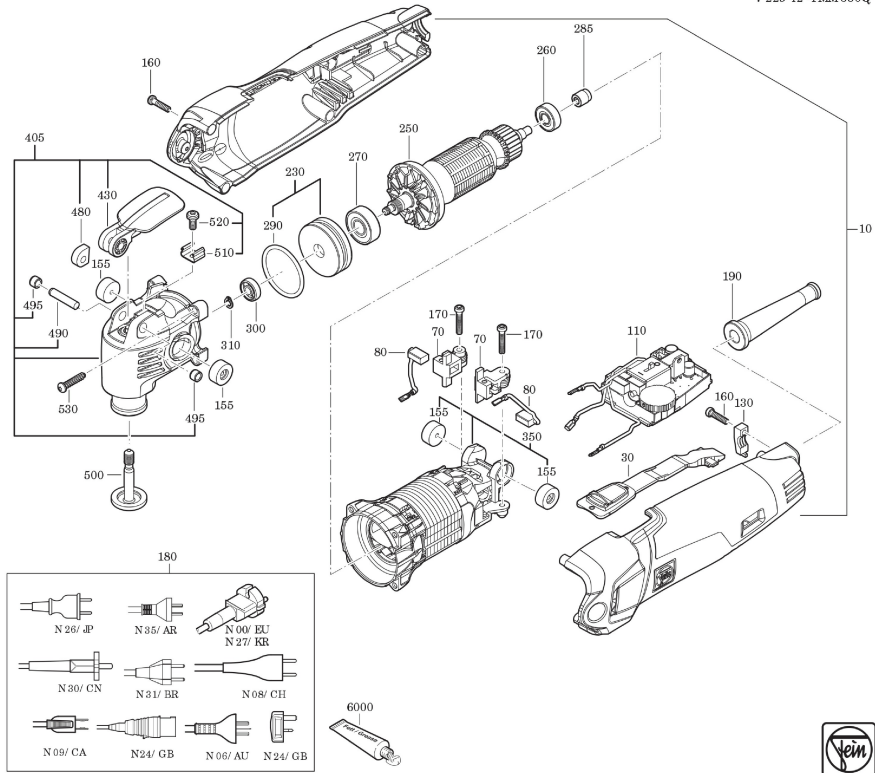

**Type:**  
**Part no.:**

FMM 350 Q (50/60Hz, 220/230V)  
72294208230

7 229 42 - FMM 350Q

**Type:**  
**Part no.:**

FMM 350 Q (50/60Hz, 220/230V)  
72294208230

7 229 42 - FMM 350Q