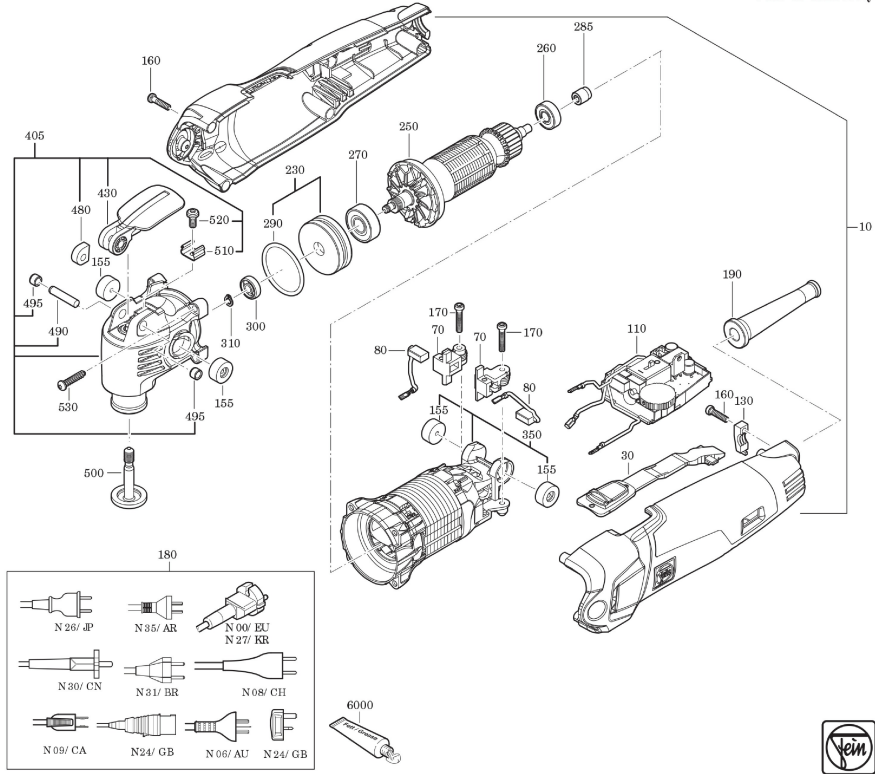

Type:
Part no.:

FMM 350 Q (60Hz, 220V)
72294227220

7 229 42 - FMM350Q

Type:
Part no.:

FMM 350 Q (60Hz, 220V)
72294227220

7 229 42 - FMM350Q