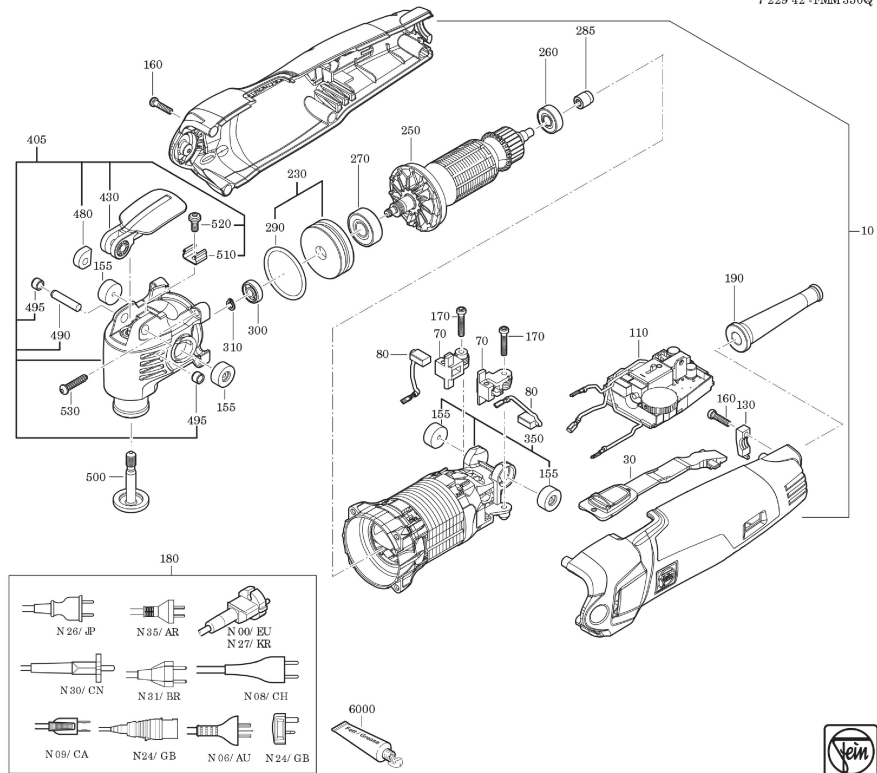

Type:
Part no.:

FMM 350 Q (50Hz, 220V)
72294230220

7 229 42 - FMM 350Q

Type:
Part no.:

FMM 350 Q (50Hz, 220V)
72294230220

7 229 42 - FMM 350Q