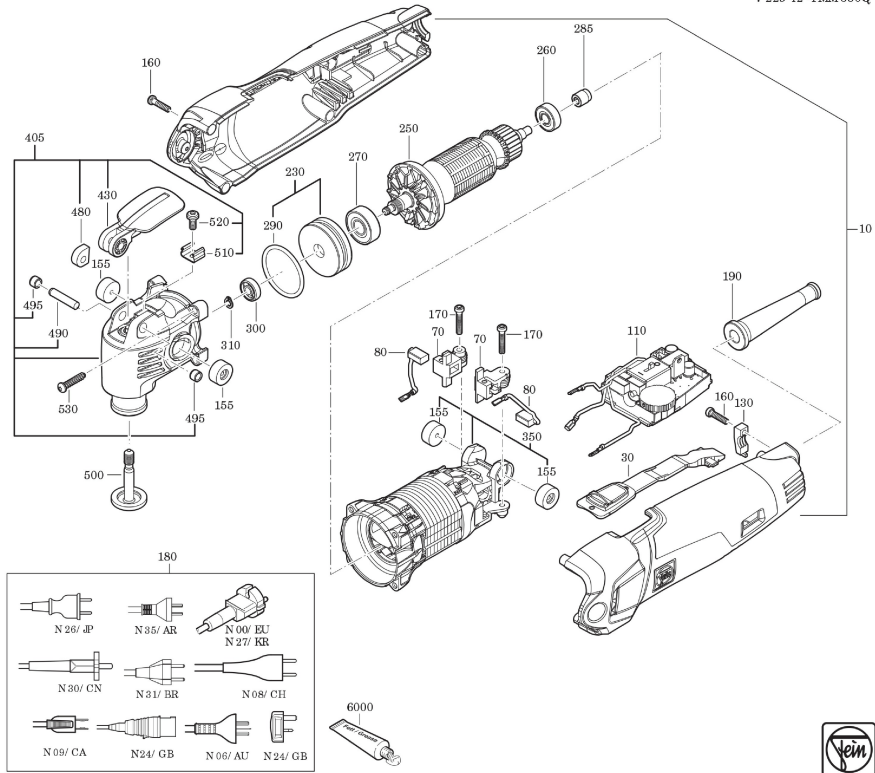

Type:
Part no.:

FMM 350 Q (50/60Hz, 220/230V)
72294231220

7 229 42 - FMM 350Q

Type:
Part no.:

FMM 350 Q (50/60Hz, 220/230V)
72294231220

7 229 42 - FMM 350Q