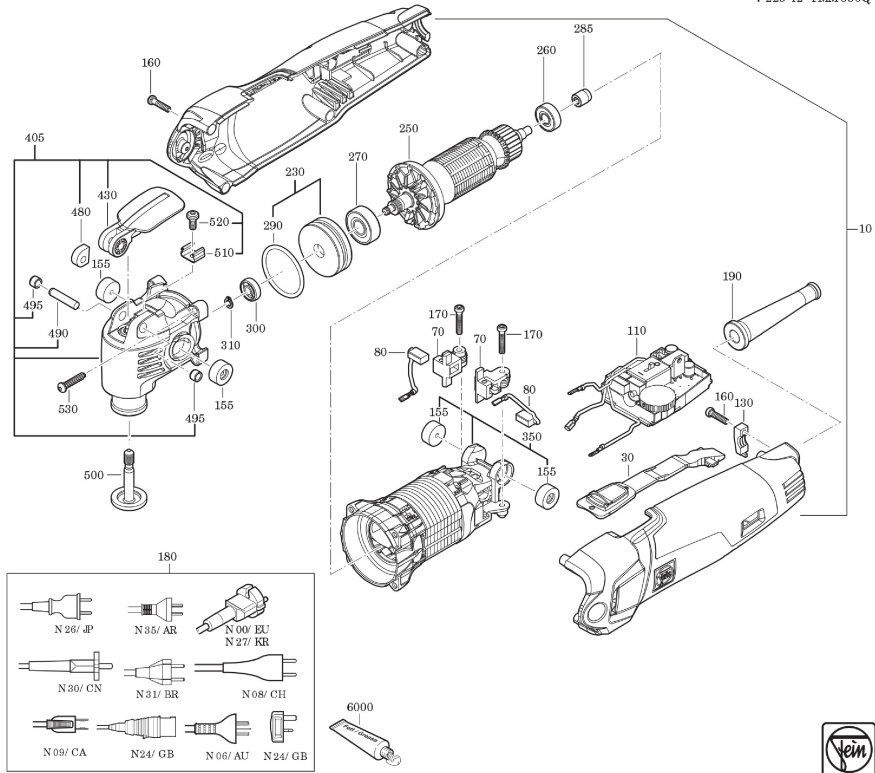

Type: FMM 350 Q (50/60Hz, 220/230V)
Part no.: 72294235220

7 229 42 - FMM 350Q

Type: FMM 350 Q (50/60Hz, 220/230V)
Part no.: 72294235220

7 229 42 - FMM 350Q