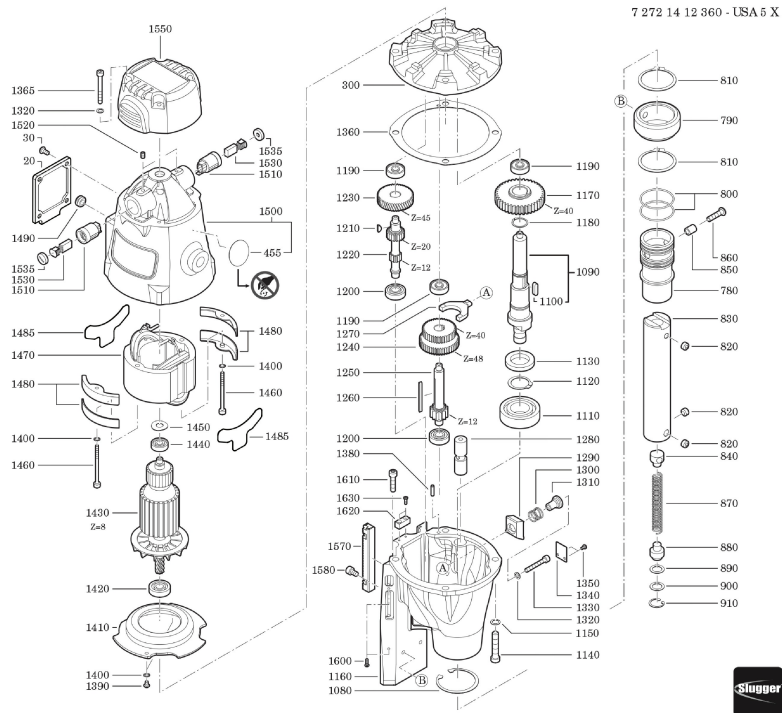

Type:
Part no.:

KBB 60 X JHM USA 5 X
72721412360

Type:
Part no.:

KBB 60 X JHM USA 5 X
72721412360

Type:
Part no.:

KBB 60 X JHM USA 5 X
72721412360

7 272 14 12 360 - USA 5 X