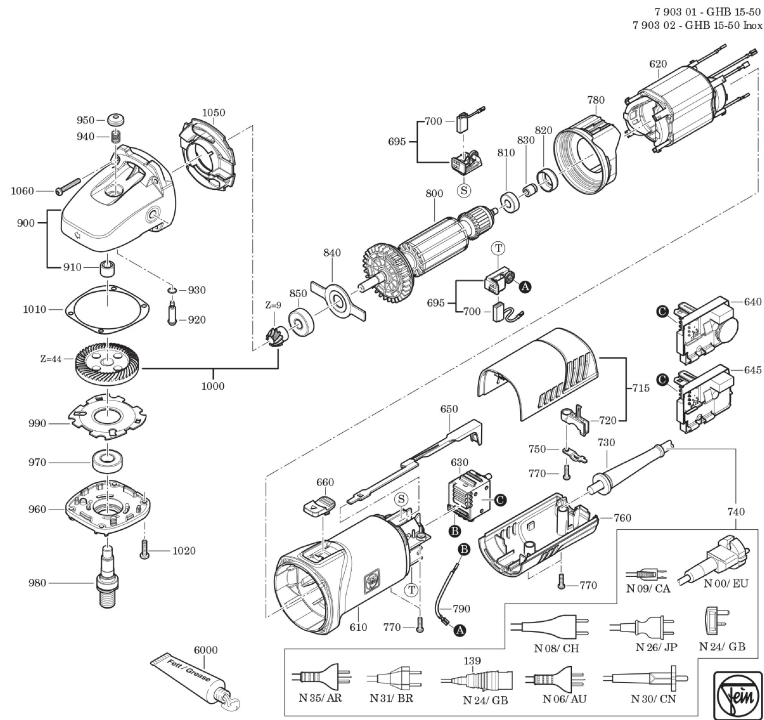

Type:
Part no.:

GRIT GHB 15-50
79030100232

Type:
Part no.:

GRIT GHB 15-50
79030100232

Type:
Part no.:

GRIT GHB 15-50
79030100232

7 903 01 - GHB 15-50
7 903 02 - GHB 15-50 Inox
9 900 10 12 00 0 - GHB