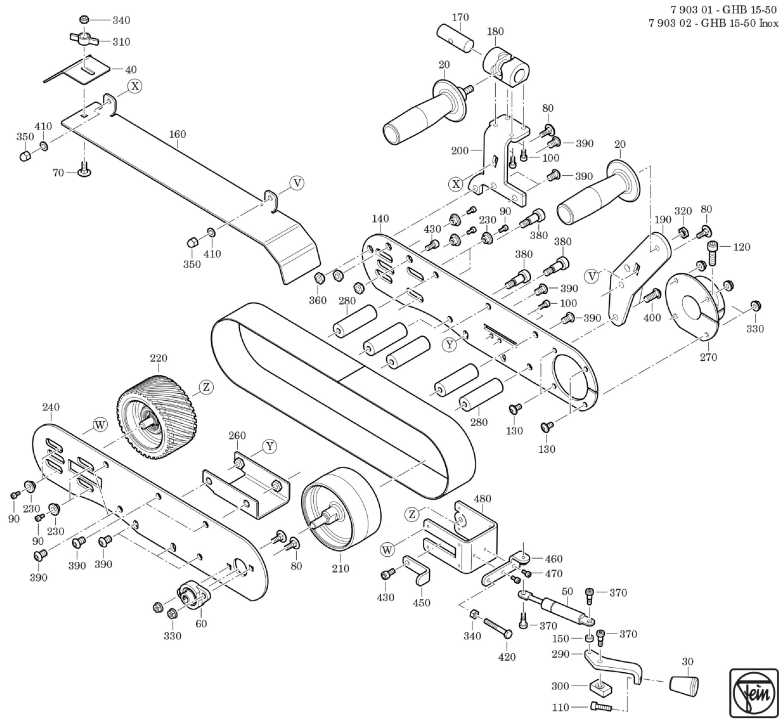

Type: GRIT GHB 15-50
Part no.: 79030109124

Type: GRIT GHB 15-50
Part no.: 79030109124

Type:
Part no.:

GRIT GHB 15-50
79030109124

7 903 01 - GHB 15-50
7 903 02 - GHB 15-50 Inox
9 900 10 12 00 0 - GHB