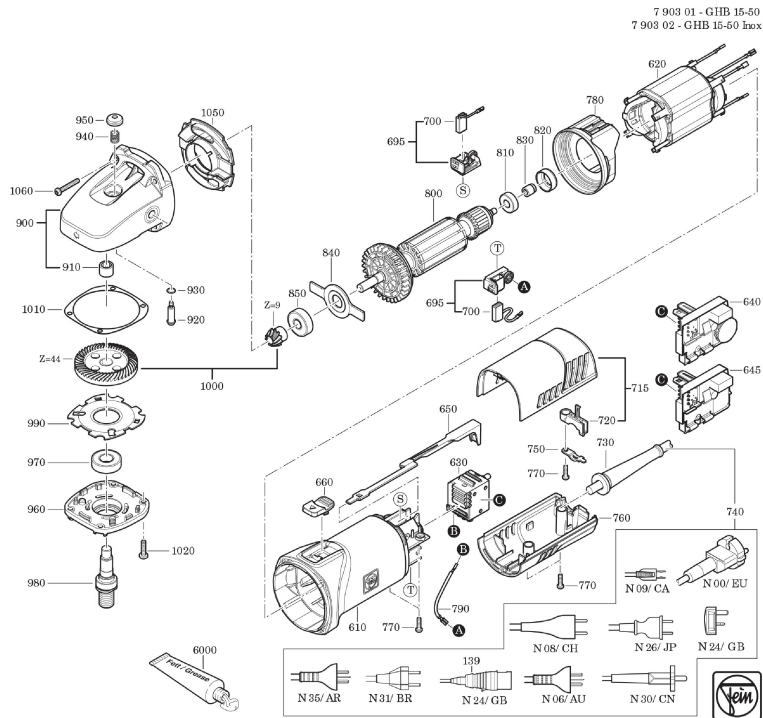

Type: GRIT GHB 15-50
Part no.: 79030109124

Type: GRIT GHB 15-50
Part no.: 79030109124

Type:
Part no.:

GRIT GHB 15-50
79030109124

7 903 01 - GHB 15-50
7 903 02 - GHB 15-50 Inox
9 900 10 12 00 0 - GHB