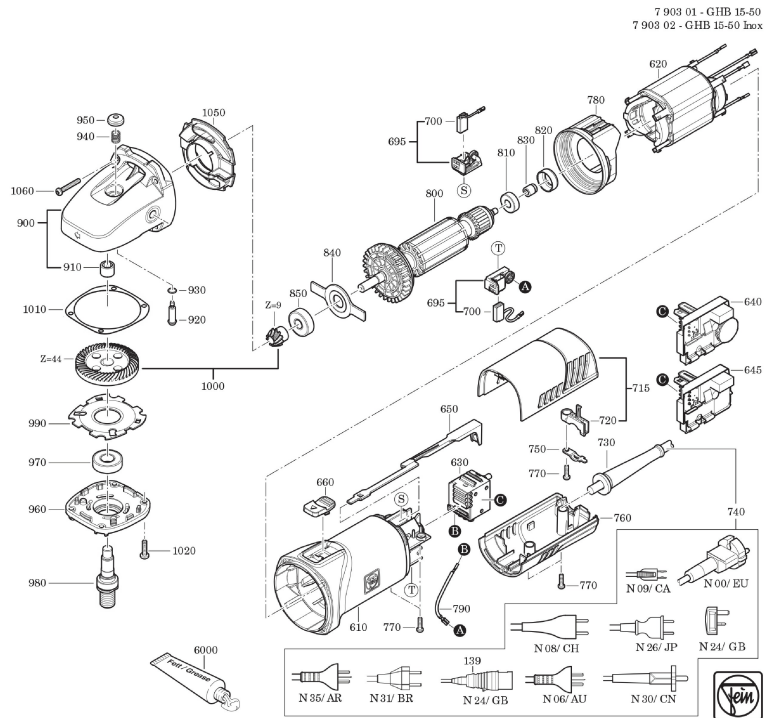

Type:
Part no.:

GRIT GHB 15-50
79030130222

Type:
Part no.:

GRIT GHB 15-50
79030130222

Type:
Part no.:

GRIT GHB 15-50
79030130222

7 903 01 - GHB 15-50
7 903 02 - GHB 15-50 max
9 900 10 12 00 0 - GHBD