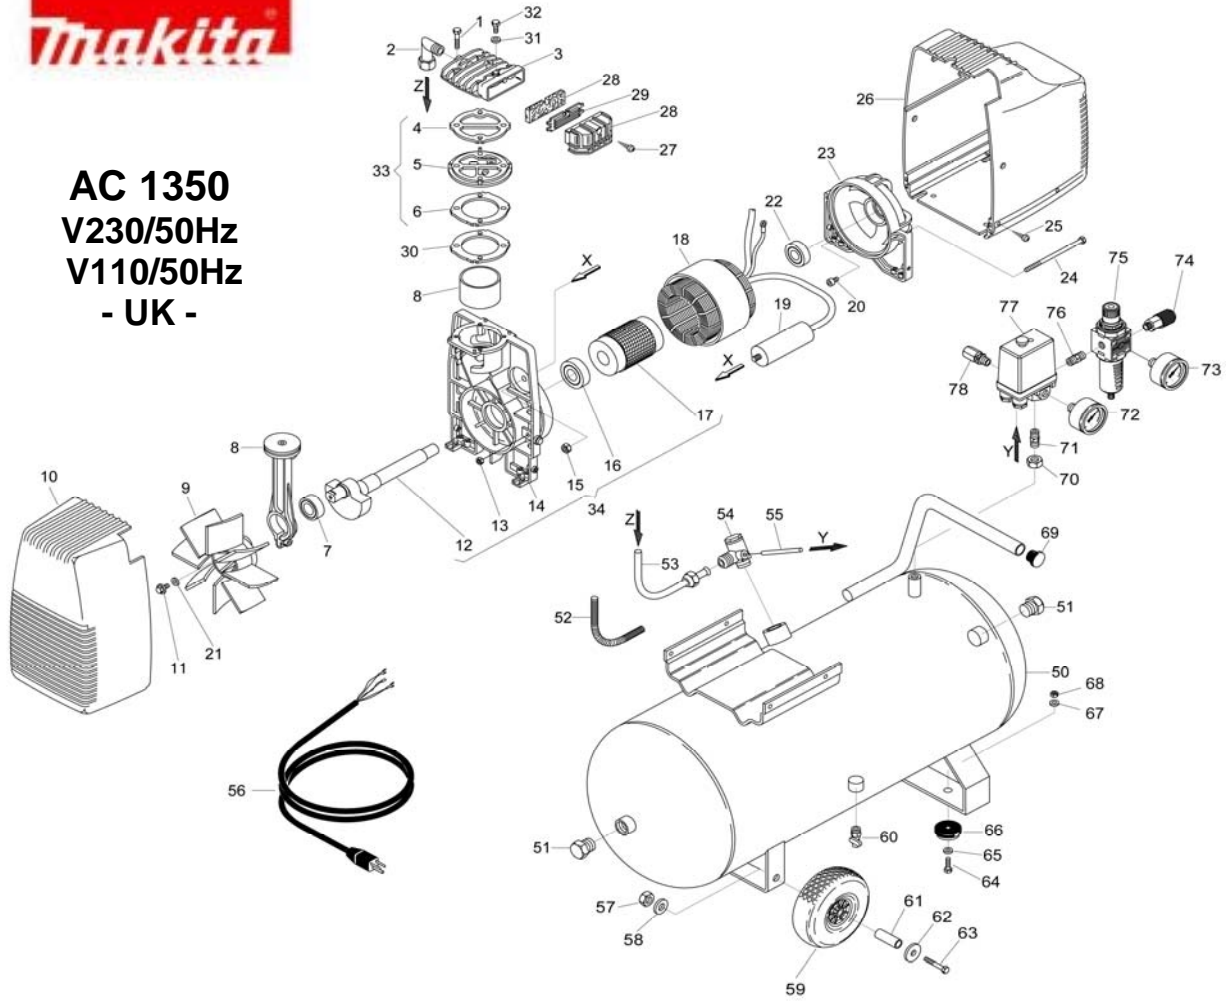

**AC 1350
V230/50Hz
V110/50Hz
- UK -**

REF. RIF.	CODE CODICE	QT	DESCRIPTION DESCRIZIONE	REF. RIF.	CODE CODICE	QT	DESCRIPTION DESCRIZIONE
1	1127010129	4	Screw - Vite TE M6x35 UNI 5739	50	1125150683	1	Tank - Serbatoio CE
2	1129700632	1	Joint - Raccordo	51	1127090003	2	Plug - Tappo 1/2"G
3	1125030027	1	Head - Testa	52	1127320733	1	Protection - Protezione tubo alimentazione
4-6	1124080261	1	Set of gaskets - Kit guarnizioni	53	1127230409	1	Infeed hose - Tubo di alimentazione
5	1124200002	1	Monoplate - Monoplastra	54	1127190018	1	Non retur valve - Valvola di ritegno
7	1127060055	1	Bearing - Cuscinetto 6004 2RS	55	1127230001	1	Rilsan hose - Tubo Rilsan
8	1124190035	1	Con-rod/Piston/Cylinder-Biella/Pistone/Cilindro	56	1127320901	1	Infeed cable - Cavo di alimentazione (V230)
9	1127200019	1	Fan - Ventola	56	1127320734	1	Infeed cable - Cavo di alimentazione (V110)
10	1127150059	1	Black comp.housing - Carenatura nera	57	1127020010	2	Nut - Dado M12 UNI 5588
11	x	1	Screw - Vite TE M6x20 UNI 5739	58	1127030014	2	Washer - Rondella Ø12 zinc.
12	1125040086	1	Crankshaft - Albero a gomito	59	1127260041	2	Wheel - Ruota
13	1127020101	2	Selflocking nut - Dado M6 autoblocc.	60	1127130058	1	Discharge tap - Rubinetto spurgo 3/8"G
14	1127670004	1	Carter - Carter	61	1127330203	2	Spacer wheel - Distanziale ruota
15	1127020024	1	Nut - Dado condensatore	62	1127030020	2	Washer - Rondella Ø6 zinc.
16	1127060032	1	Bearing - Cuscinetto 6005 2RS	63	1127010120	2	Screw - Vite T.E. M12x100 UNI 5737
17	1127660024	1	Rotor - Rotore	64	1127010129	2	Screw - Vite T.E.M6x35 UNI 5739
18	1124010269	1	Wound stator - Statore avvolto (V230)	65	1127030019	2	Washer - Rondella UNI 6593
18	1124010312	1	Wound stator - Statore avvolto (V110)	66	1127360001	2	Rubber - Gommino Ø40x25
19	1127310032	1	Capacitor - Condensatore 30 µF (V230)	67	1127030005	2	Washer - Rondella Ø6x24
19	1127310055	1	Capacitor - Condensatore 60 µF (V110)	68	1127020020	2	Nut - Dado M6 UNI 5587
20	1127010306	1	Screw - Vite TC 4x8 CROSS	69	1127090124	1	Rubber - Gommino Ø18
21	x	1	Washer - Rondella Ø6	70	x	1	Blotching nut - Controdado 1/4" zinc.
22	1127060001	1	Bearing - Cuscinetto 6203 ZZ	71	1127080810	1	Joint - Prolunga 1/4"MM
23	1127640010	1	Rear cover - Calotta posteriore	72	1127110030	1	Pressure guage - Manometro
24	1127010801	2	Tension rod - Tirante M6x139	73	1127110024	1	Pressure guage - Manometro
25	x	4	Screw - Vite TC 5x20 TAP - TITE	74	1127130066	1	Quick coupler - Rubinetto rapido
26	1127150058	1	Black motor housing - Carenatura motore nero	75	1127100038	1	Pressure reducer - Riduttore filtro "metal work"
27	x	1	Screw - Vite Ø3,9x19 UNI 6954 "B"	76	1127080012	1	Joint - Nipplo1/4"
28	1124080501	1	Intake filter - Filtro aspirazione	77	1127250074	1	Pressure switch - Pressostato
29	1127450834	1	Filter plate - Piastrina filtro	78	1127190201	1	Safety valve - Valvola di sicurezza
30	1127060272	1	Spacer - Distanziale				
31	1127030078	1	Washer - Rondella in plastica per ecu				
32	1127010430	1	Screw - Vite TSP 4x12				
33	1124080262	1	Set plate/valves - Kit piastra/valvole				
34	1120003338	1	Carter/Shaft/Rotor - Gruppo Carter/Albero/Rotore				