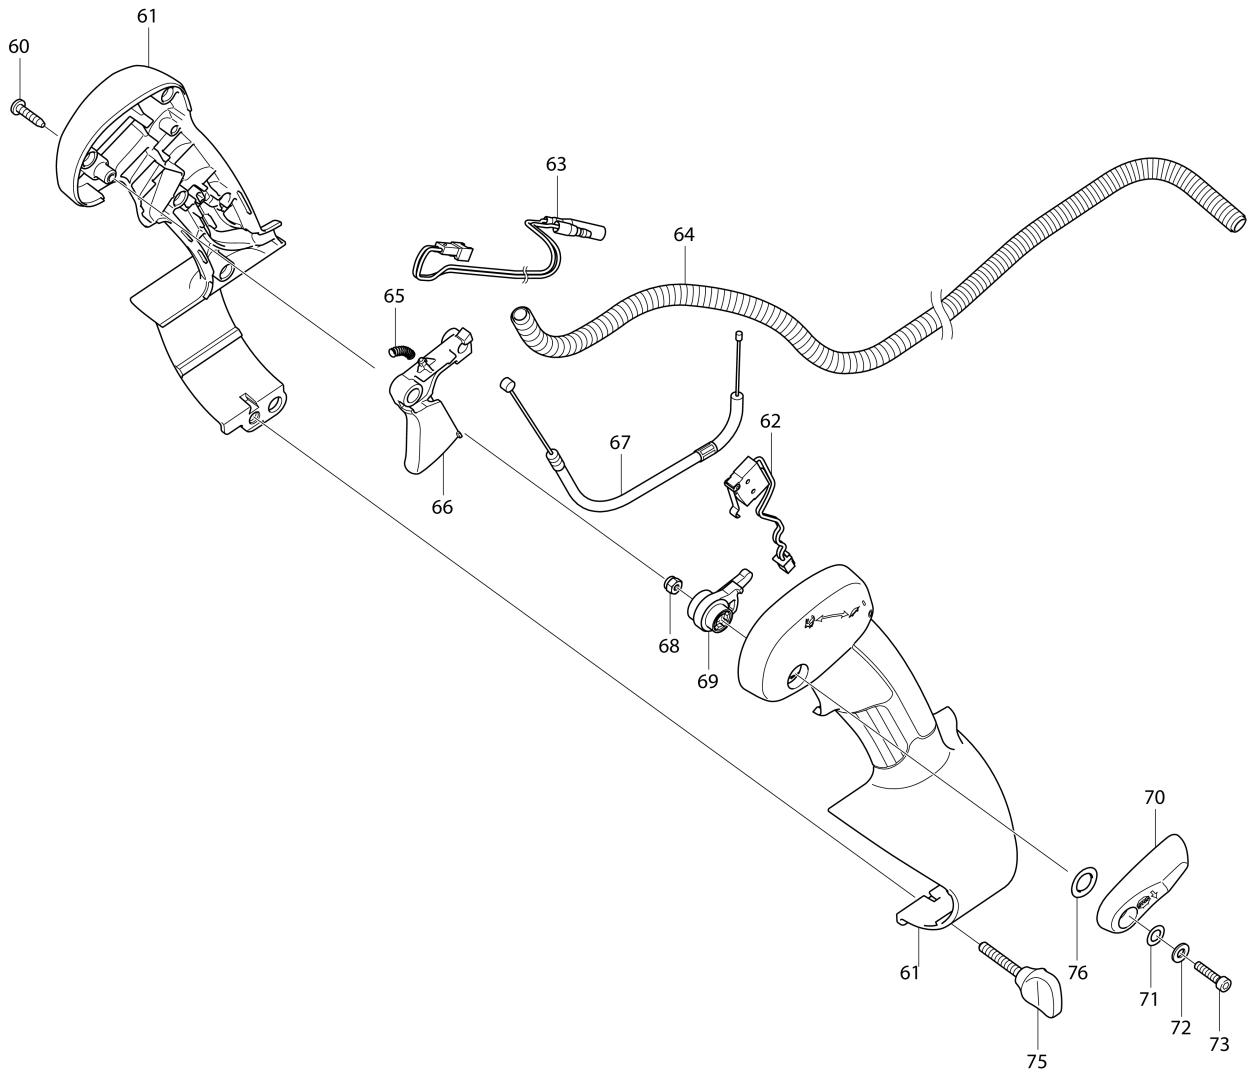

10 - 2014
EB7650TH
76CC BACKPACKER BLOWER
4-STROKE

220

A04

LONG PIPE 90

A07

END NOZZLE 90-70

A05

END NOZZLE 90-60

A15

SHORT PIPE 90

A06

FLAT NOZZLE 90