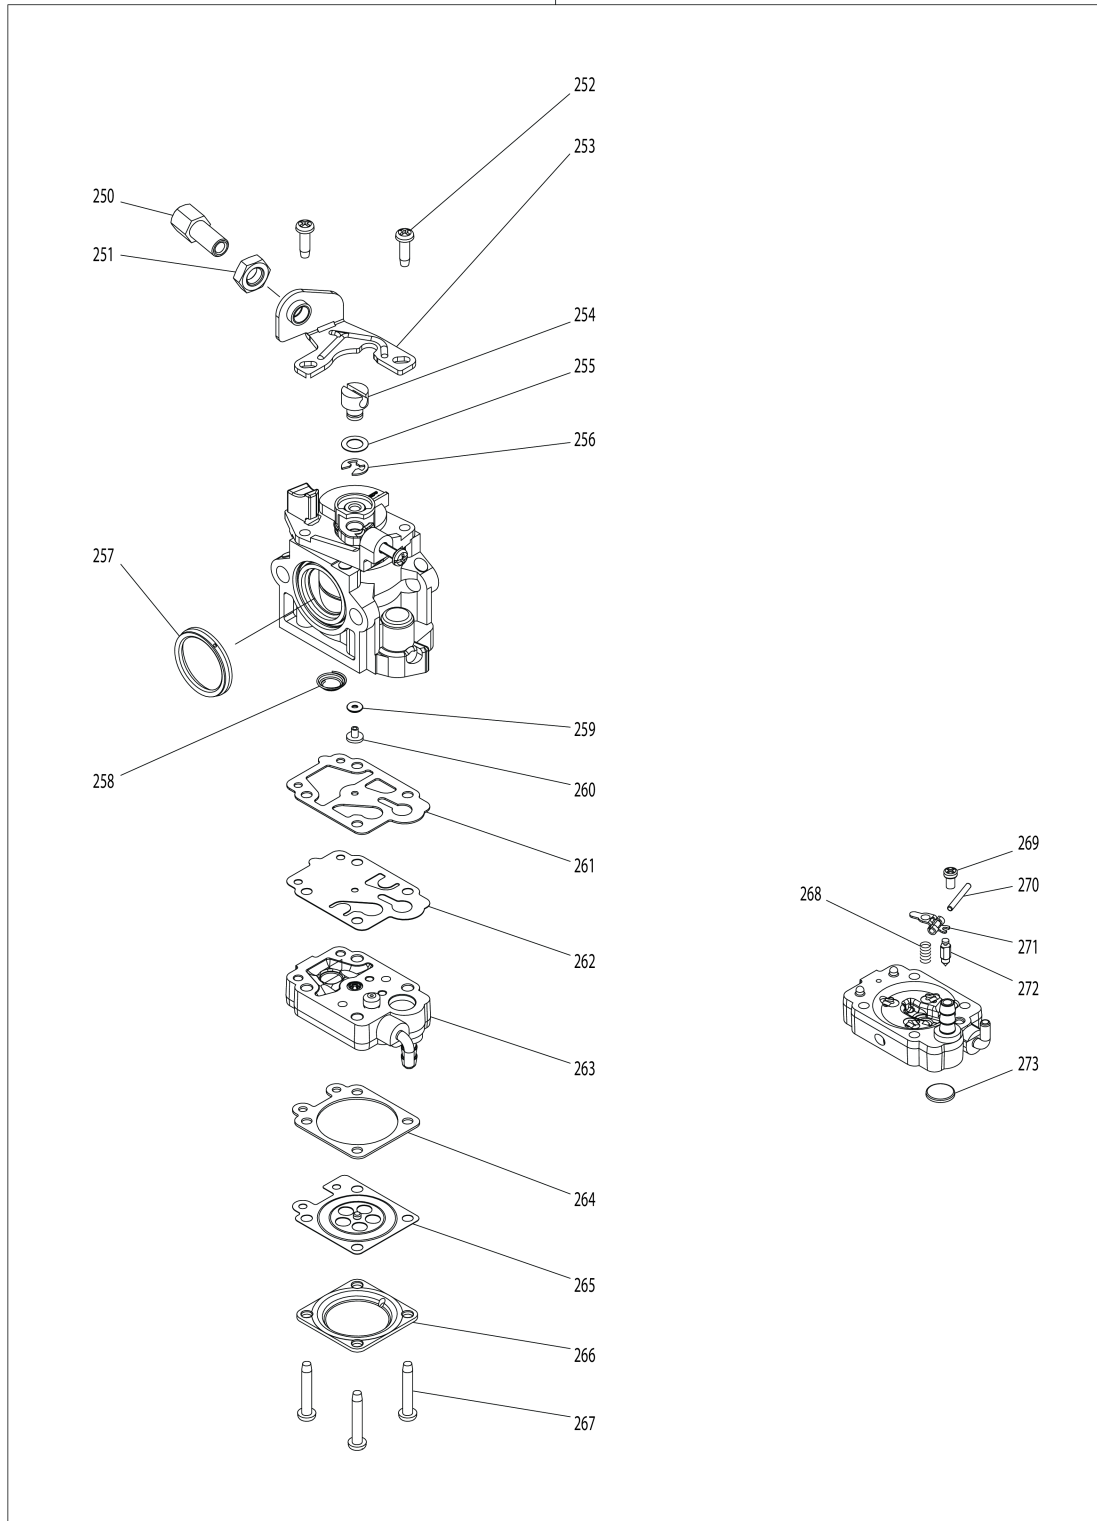

10 - 2014
EB7650TH
76CC BACKPACKER BLOWER
4-STROKE

220

A04

LONG PIPE 90

A07

END NOZZLE 90-70

A05

END NOZZLE 90-60

A15

SHORT PIPE 90

A06

FLAT NOZZLE 90