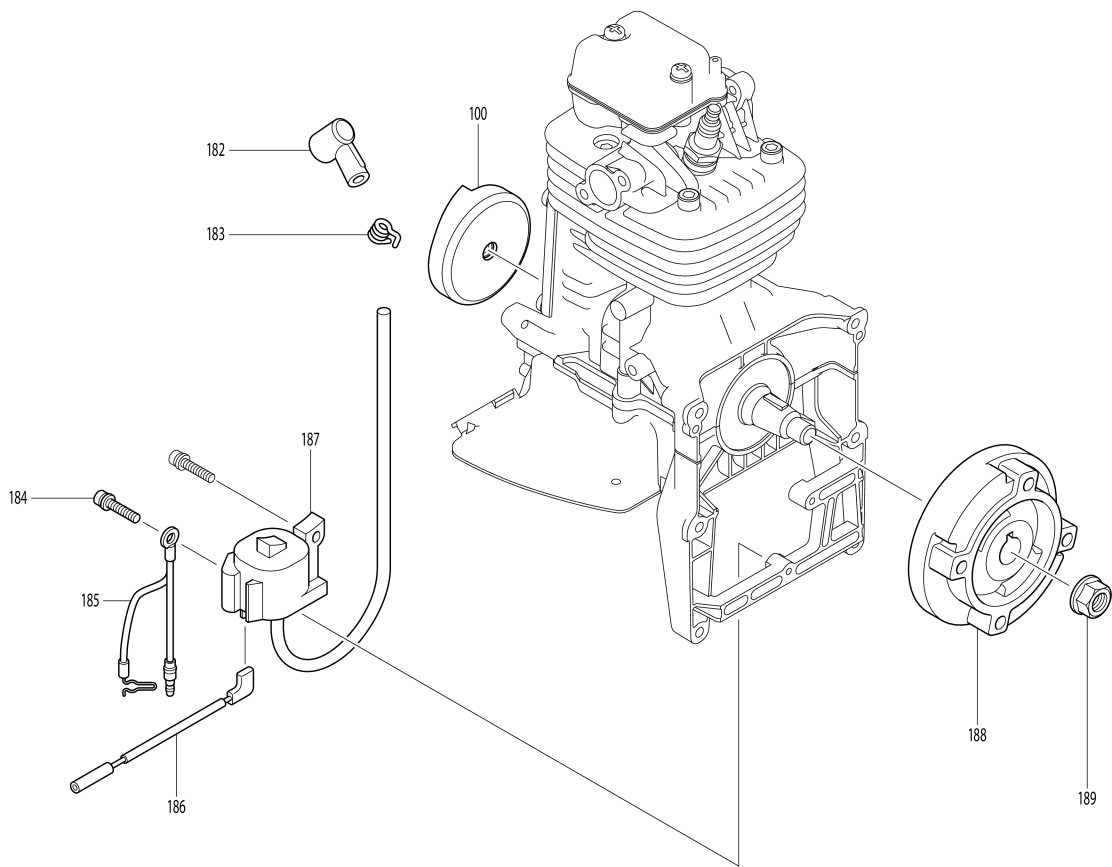

10 - 2014
EB7650TH
76CC BACKPACKER BLOWER
4-STROKE

220

A04

LONG PIPE 90

A07

END NOZZLE 90-70

A05

END NOZZLE 90-60

A15

SHORT PIPE 90

A06

FLAT NOZZLE 90