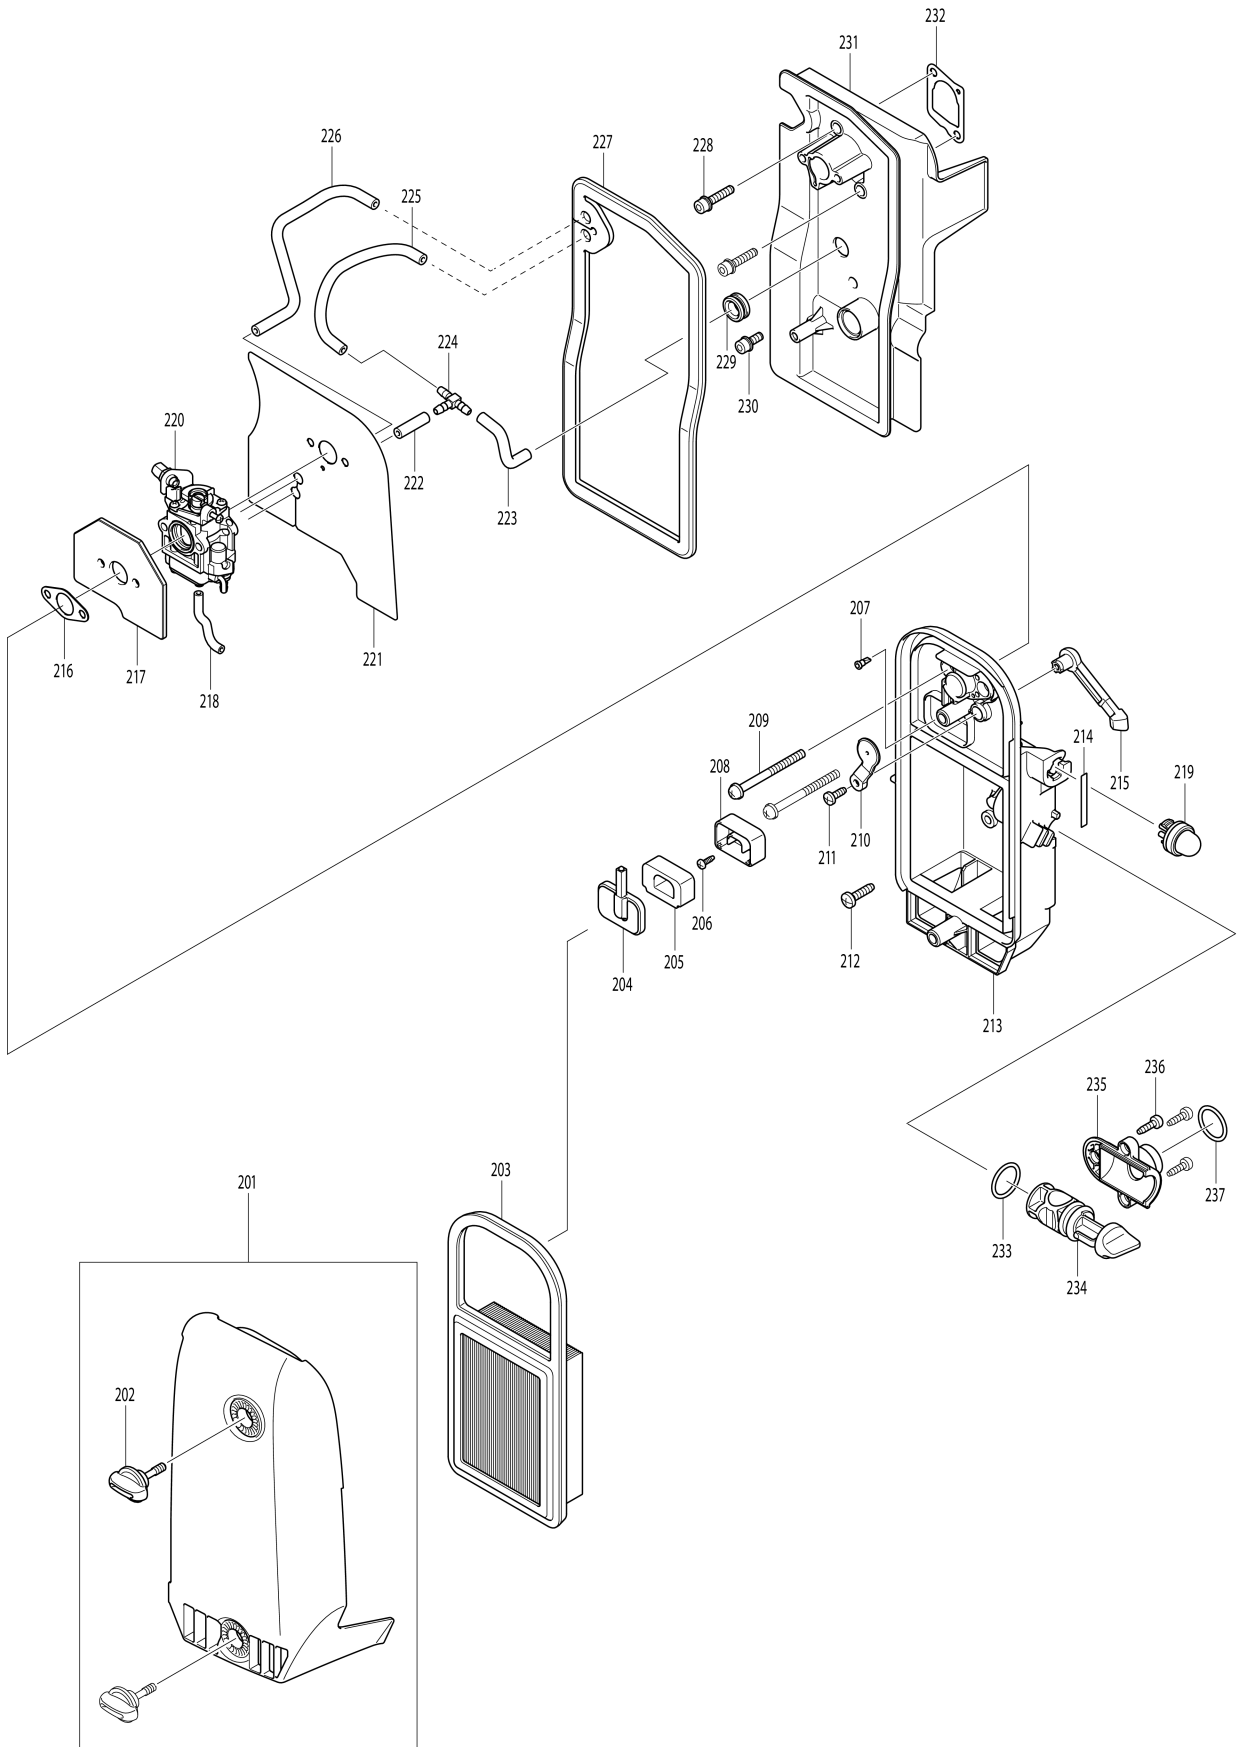

10 - 2014
EB7650TH
76CC BACKPACKER BLOWER
4-STROKE

220

A04

LONG PIPE 90

A07

END NOZZLE 90-70

A05

END NOZZLE 90-60

A15

SHORT PIPE 90

A06

FLAT NOZZLE 90