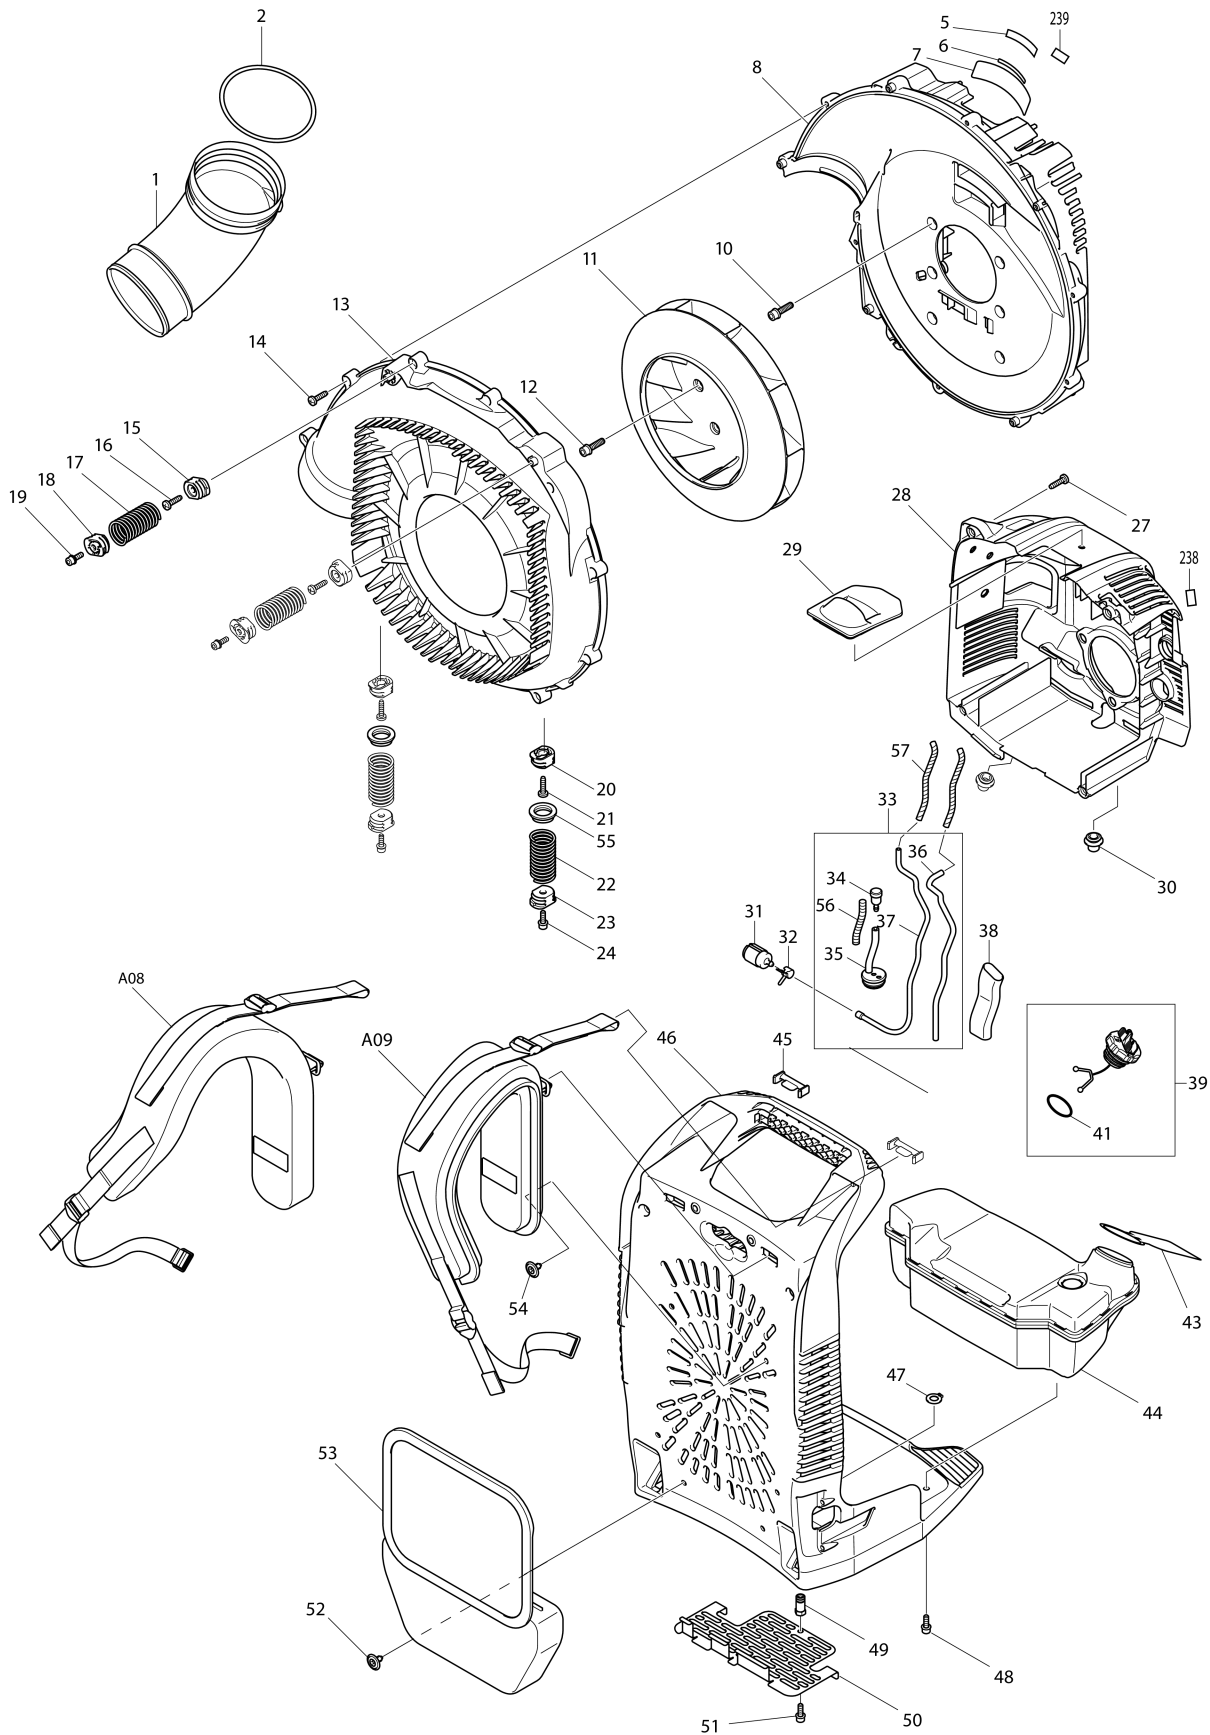

10 - 2014
EB7650TH
76CC BACKPACKER BLOWER
4-STROKE

220

A04

LONG PIPE 90

A07

END NOZZLE 90-70

A05

END NOZZLE 90-60

A15

SHORT PIPE 90

A06

FLAT NOZZLE 90