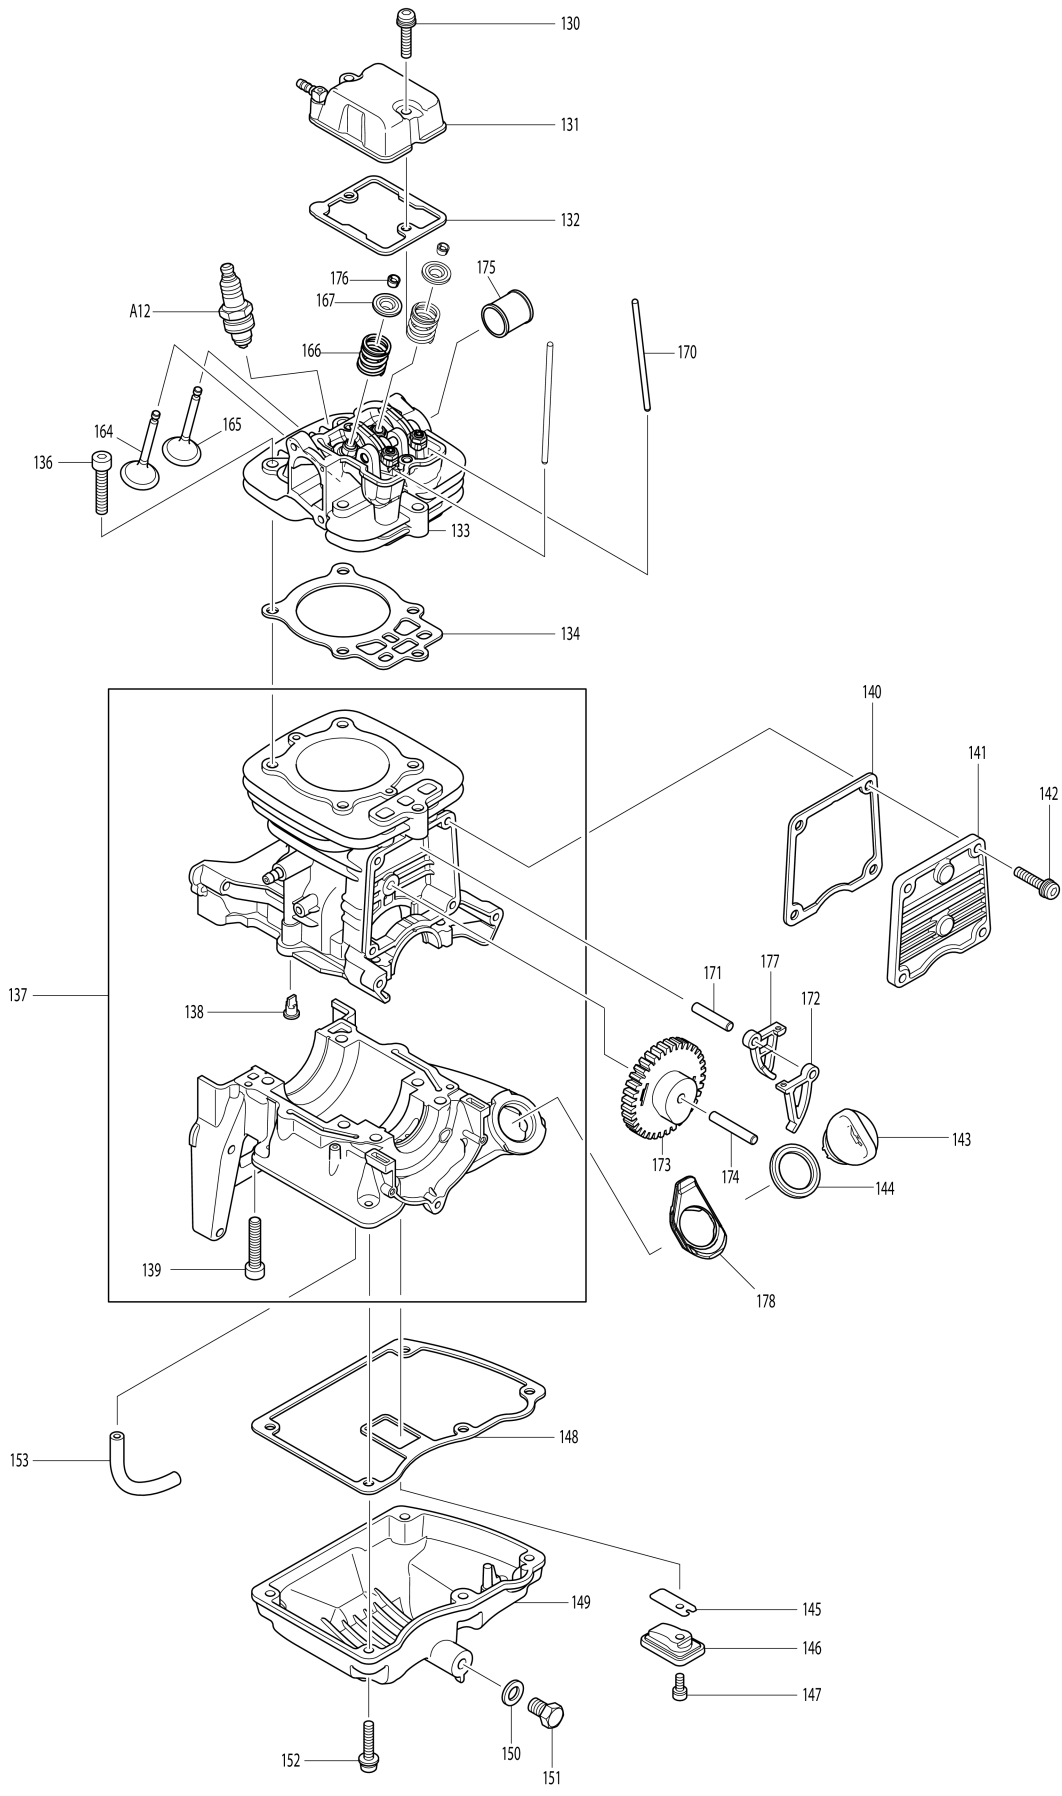

10 - 2014
EB7650TH
76CC BACKPACKER BLOWER
4-STROKE

220

A04

LONG PIPE 90

A07

END NOZZLE 90-70

A05

END NOZZLE 90-60

A15

SHORT PIPE 90

A06

FLAT NOZZLE 90