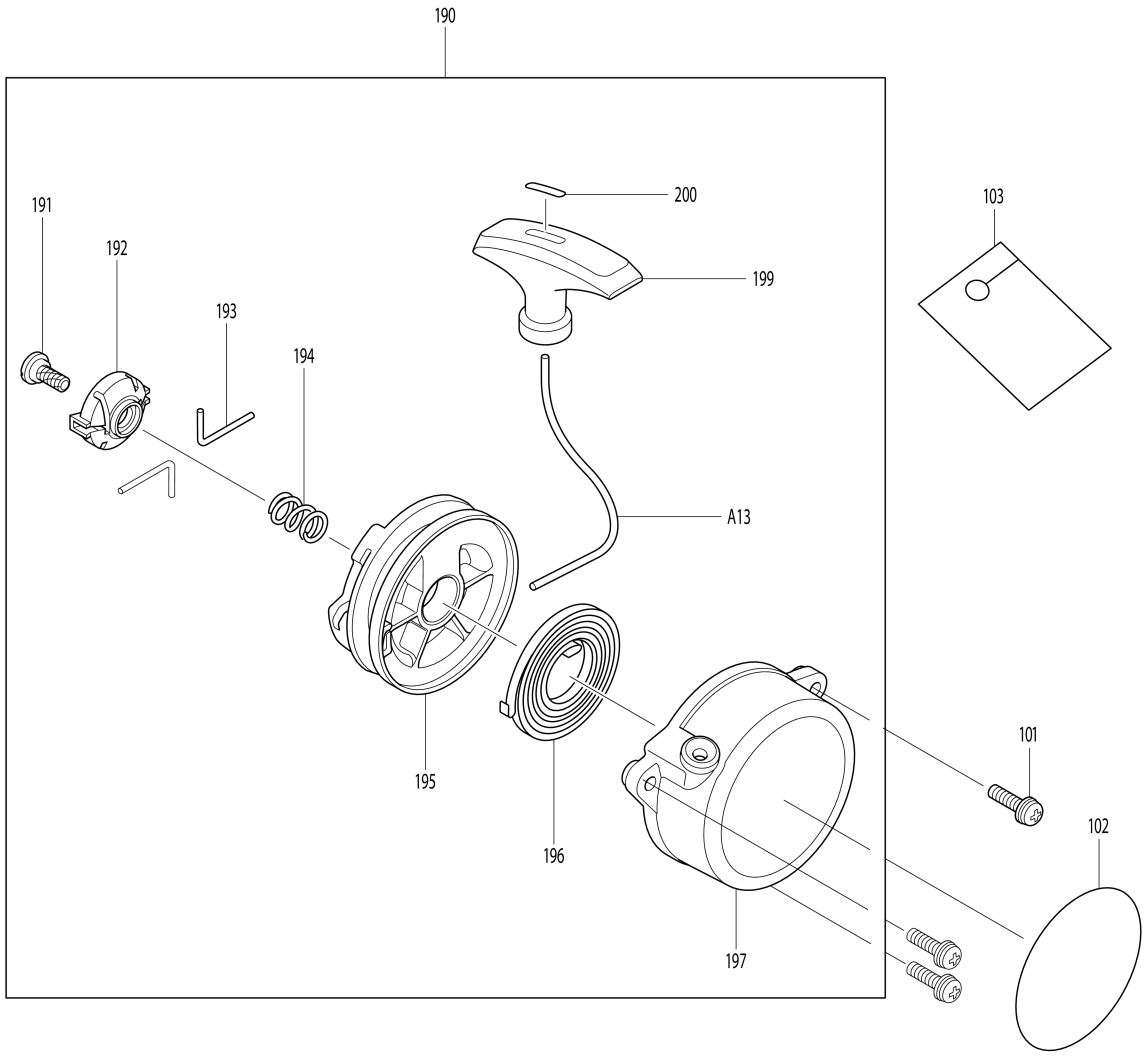

10 - 2014
EB7650TH
76CC BACKPACKER BLOWER
4-STROKE

220

A04

LONG PIPE 90

A07

END NOZZLE 90-70

A05

END NOZZLE 90-60

A15

SHORT PIPE 90

A06

FLAT NOZZLE 90