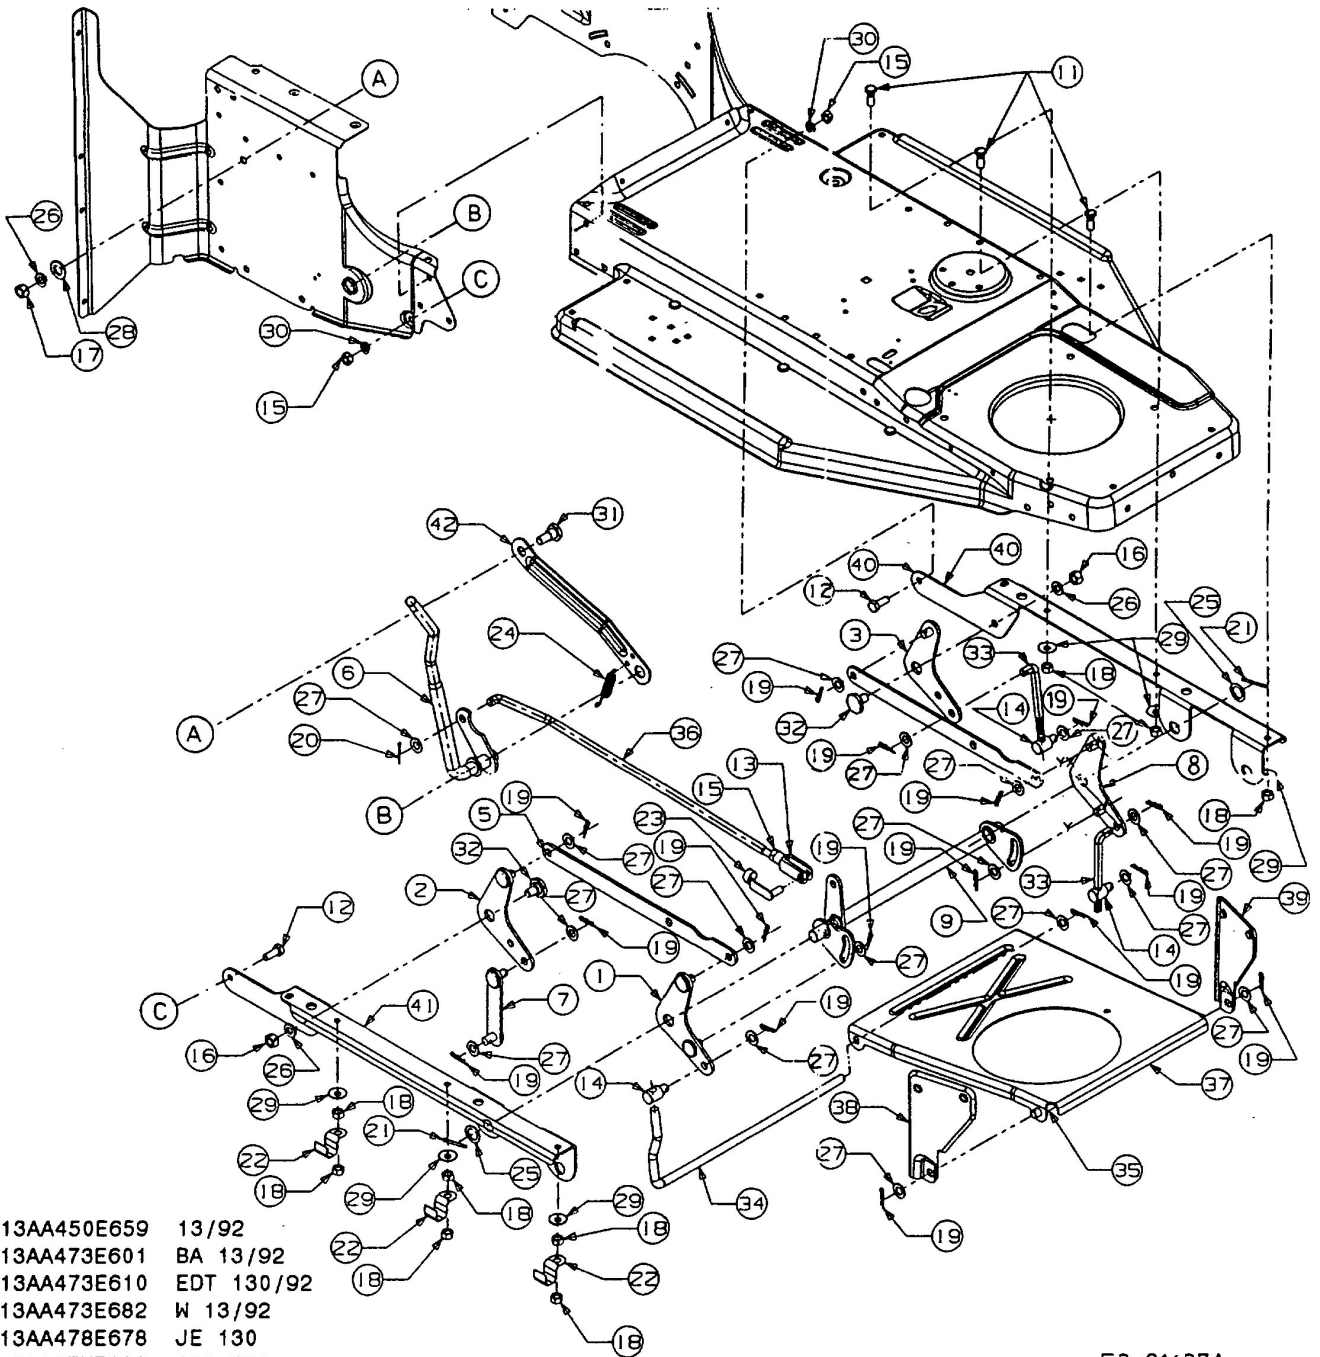

Hndl:Lift

Mowing Deck E (36" / 92 CM)

Rider Model 450E THRU 478E (TRANSMATIC)

- 13AA450E659 13/92
- 13AA473E601 BA 13/92
- 13AA473E610 EDT 130/92
- 13AA473E682 W 13/92
- 13AA478E678 JE 130
- 13AA47UE663 130 ENC
- 13AE404E643 AE 4160
- 13AP473E680 LRE 145
- 13BL47GE604 SPRINT L 92 R

E3-01437A