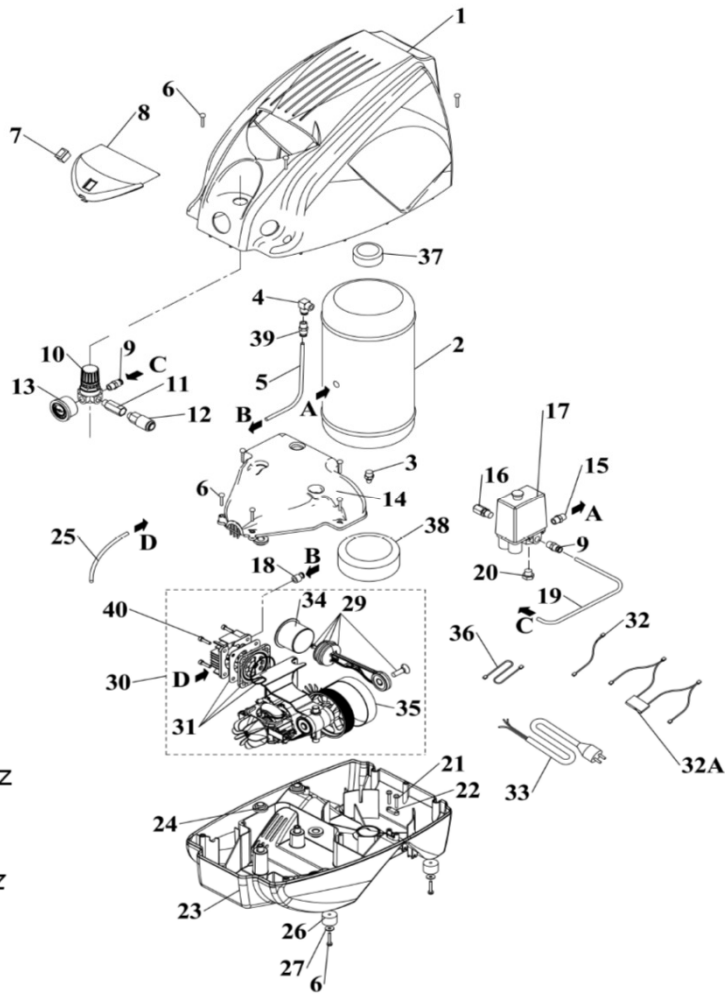

MAC 610

SINGLE PHASE V.230-50/60Hz

MONOFASE V.230-50/60Hz

IN VIGOUR FROM 25/10/12 - IN VIGORE DAL 25/10/12 (REV.01)

REF. RIF.	CODE CODICE	QT	DESCRIPTION DESCRIZIONE	REF. RIF.	CODE CODICE	QT	DESCRIPTION DESCRIZIONE
1	7152190000	1	CARENATURA PANTONE 3155 - housing	36	7326860000	1	CAVO PROLUNGA. - Cable
2	5159480008	1	SERB 6LT.- 6 lt. tank	37	7213790000	1	DISTANZ. SERB.SUP.- Upper tank spacer
3	7130090000	1	RUBINETTO SPURGO 39173 - Discharge tap	38	7213800000	1	DISTANZ. CARENATURA.INF.- Lower tank spacer
4	7190290000	1	VALVOLA DI RITEGNO - Non return valve	39	7083160000	1	RACCORDO DIR.1/4"x8 - Joint
5	7239671000	1	TUBO RILSAN 8X6 TEFLON - Rilsan hose	40	7422250050	4	VITE TTCE M5X20 - Screw
6	7012890000	12	VITE 4,2X25 - Screw				
7	7300370000	1	INTERRUTTORE ON/OFF - Main switch				
8	7151830000	1	CARENATURA NERA - Black Housing				
9	7084220000	2	RACCORDO DIR.1/4"x6 - Joint				
10	7100760000	1	RIDUTTORE - Pressure reducer				
11	7088110000	1	PROLUNGA 39173 MF L=35 - Joint				
12	7130570000	1	RUBINETTO RAPIDO UNIVERSALE. 39173 M. - Quick coupler				
13	7110240000	1	MANOMETRO D40 - Pressure gauge				
14	7151780000	1	COPERCHIO NERO - Black cover				
15	7081090000	1	NIPPLO 1/4" - Joint				
16	7192020000	1	VALV. DI SICUREZZA 39173 BAR 8,5 - Safety valve				
17	7250740000	1	PRESSOSTATO - Pressure switch				
18	7083130000	1	INNESTO RAPIDO 1/4X8M - Joint				
19	7230010000	1	TUBO RILSAN 6X4 NERO - Rilsan hose				
20	7090090000	1	TAPPO OTTONE 39173 - Tap				
21	7010640000	2	VITE AUTOFIL.4X12 - Screw				
22	7311450000	1	FERMACAVO - Stretch eliminator				
23	7151810000	1	CARENATURA INF. NERA - Down black housing				
24	7364550000	6	ANTIVIBR. GRUPPO POMP. - Shock absorber				
25	7230030000	1	TUBO RILSAN 10X8 BIANCO - Rilsan hose				
26	7360370000	4	PIEDINO IN GOMMA - Rubber foot				
27	7030450000	4	ROND.D.5X15 - Washer				
29	7422250040	1	KIT BIELLA-PISTONE - Con rod/Piston Kit				
30	7422250000	1	GRUPPO UMC V.230/50-60HZ - Pump				
31	7422250010	1	KIT GUARNIZ.+VALV. - Valve plate+Set of gaskets				
32	7327140000	1	CAVO PRESS/INTERRUTT. 38 cm - Cable				
32A	7310680000	1	CONDENSATORE mF.0,22 - Capacitor				
33	7327160000	1	CAVO ALIMENTAZIONE - Infeed cable				
34	7422250020	1	CILINDRO - Cylinder				
35	7422250030	1	CINGHIA DENTATA - Belt				