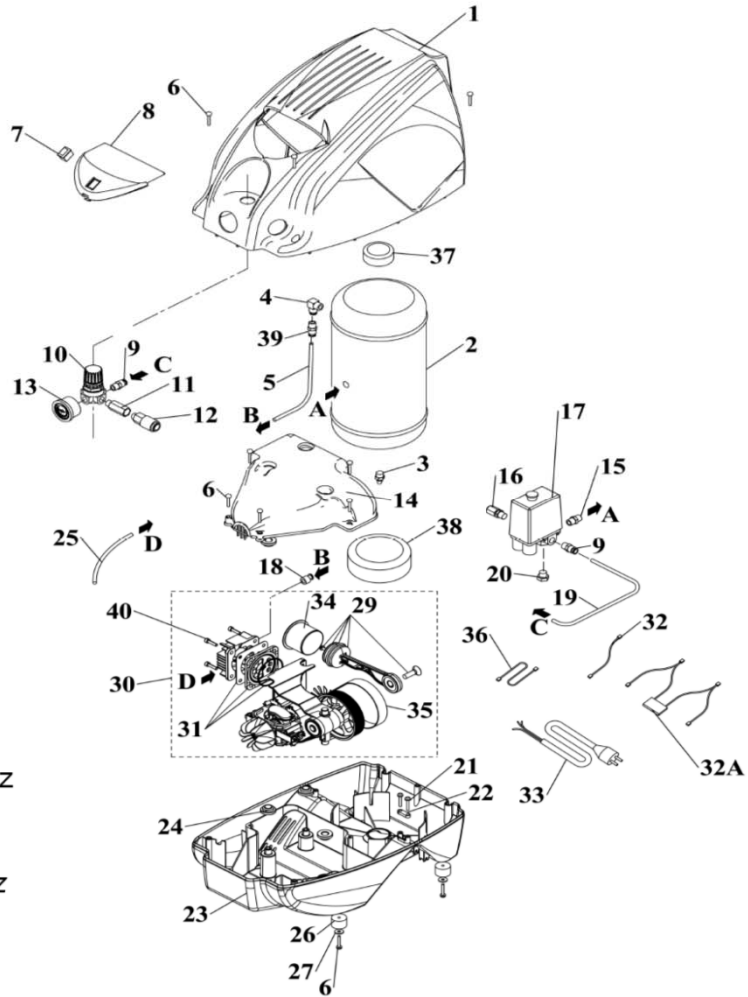

MAC 610 (UK)

SINGLE PHASE V.230-50/60Hz

MONOFASE V.230-50/60Hz

REF. RIF.	CODE CODICE	QT	DESCRIPTION DESCRIZIONE	REF. RIF.	CODE CODICE	QT	DESCRIPTION DESCRIZIONE
1	1127150219	1	CARENATURA PANTONE 3155 - housing	36	1127320686	1	CAVO PROLUNGA. - Cable
2	1125150948	1	SERB 6LT. - 6 lt. tank	37	1127210379	1	DISTANZ. SERB.SUP. - Upper tank spacer
3	1127130009	1	RUBINETTO SPURGO 39173 - Discharge tap	38	1127210380	1	DISTANZ. CAREN..INF. - Lower tank spacer
4	1127190029	1	VALVOLA DI RITEGNO - Non return valve	39	1127080316	1	RACCORDO DIR.1/4"x8 - Joint
5	1127230967	1	TUBO RILSAN 8X6 TEFLON - Rilsan hose	40	x	4	VITE TTCE M5X20 - Screw
6	x	12	VITE 4,2X25 - Screw				
7	1127300037	1	INTERRUTTORE ON/OFF - Main switch				
8	1127150183	1	CARENATURA NERA - Black Housing				
9	1127080422	2	RACCORDO DIR.1/4"x6 - Joint				
10	1127100076	1	RIDUTTORE - Pressure reducer				
11	1127080811	1	PROLUNGA 39173 MF L=35 - Joint				
12	1127130057	1	RUBINETTO RAPIDO - Quick coupler				
13	1127110024	1	MANOMETRO D40 - Pressure gauge				
14	1127150178	1	COPERCHIO NERO - Black cover				
15	1127080012	1	NIPPLO 1/4" - Joint				
16	1127190202	1	VALV. DI SICUREZZA 39173 BAR 8,5 - Safety valve				
17	1127250074	1	PRESSOSTATO - Pressure switch				
18	1127080313	1	INNESTO RAPIDO 1/4X8M - Joint				
19	1127230001	1	TUBO RILSAN 6X4 NERO - Rilsan hose				
20	x	1	TAPPO - Tap				
21	x	2	VITE AUTOFIL.4X12 - Screw				
22	x	1	FERMACAVO - Stretch eliminator				
23	1127150181	1	CARENATURA INF. - Lower black housing				
24	1127360455	6	ANTIVIBR. GRUPPO - Shock absorber				
25	1127230003	1	TUBO RILSAN 10X8 BIANCO - Rilsan hose				
26	1127360037	4	PIEDINO IN GOMMA - Rubber foot				
27	x	4	ROND.D.5X15 - Washer				
29	1127420034	1	KIT BIELLA-PISTONE - Con rod/Piston Kit				
30	1127420225	1	GRUPPO UMC V.230/50-60HZ - Pump				
31	1127420035	1	Piastra + guarniz. - Valve plate+Set of gaskets				
32	1127320714	1	CAVO PRESS/INTERRUTT. 38 cm - Cable				
32A	1127310068	1	CONDENSATORE mF.0,22 - Capacitor				
33	1127320708	1	CAVO ALIMENTAZIONE UK - Infeed cable				
34	1127420036	1	CILINDRO - Cylinder				
35	1127420037	1	CINGHIA DENTATA - Belt