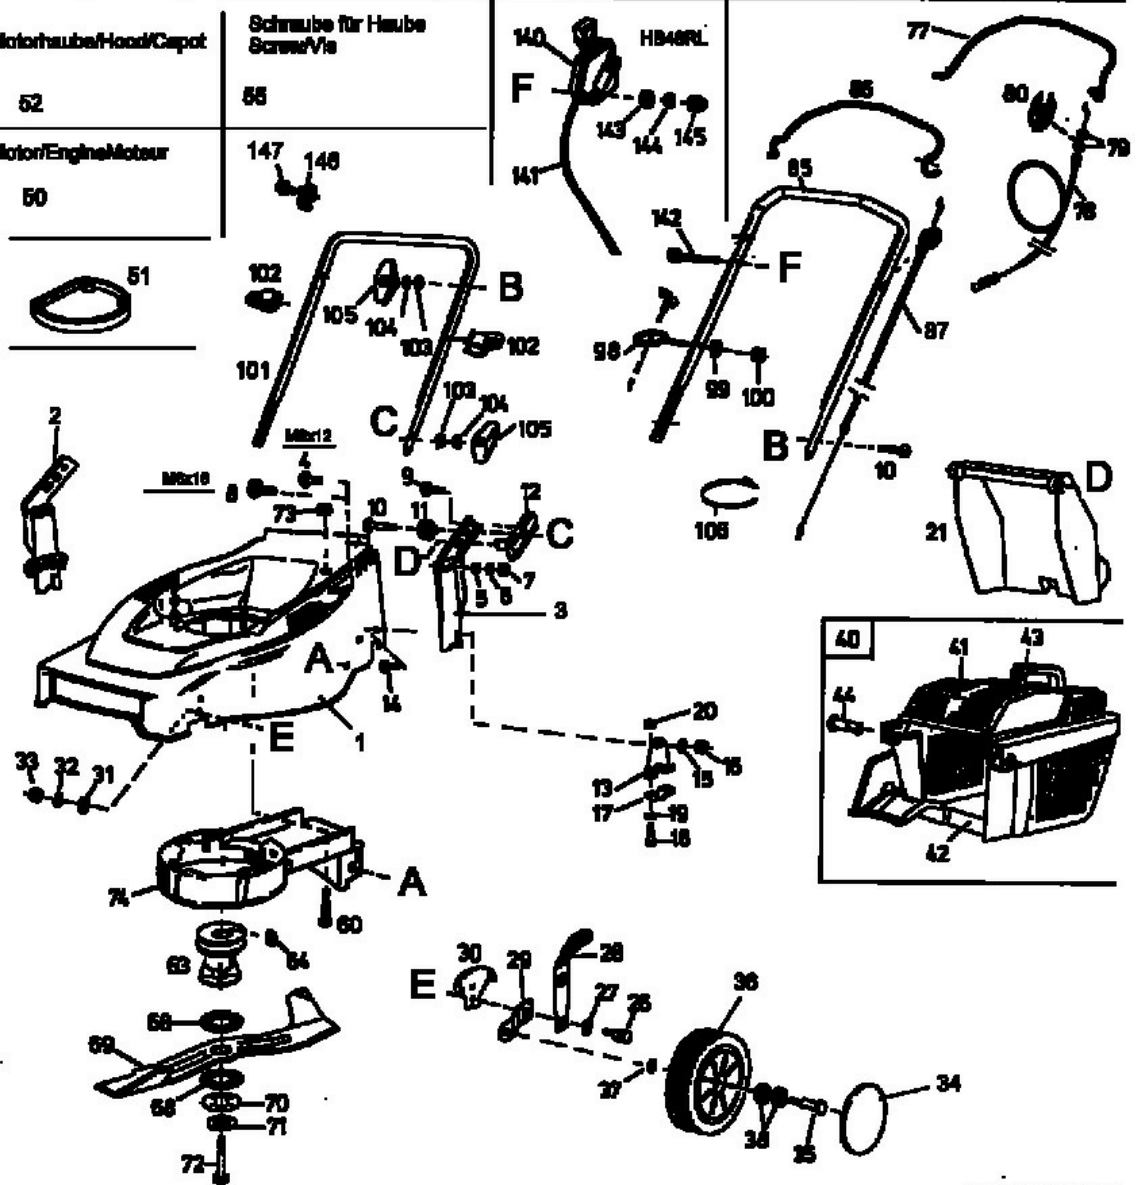

HB 48 RL

12C-T38M690

Motorhaube/Hood/Caprot	Schraube für Haube Screw/Vie
52	55
Motor/Engine/Moteur	147 148
50	

E3-01852B