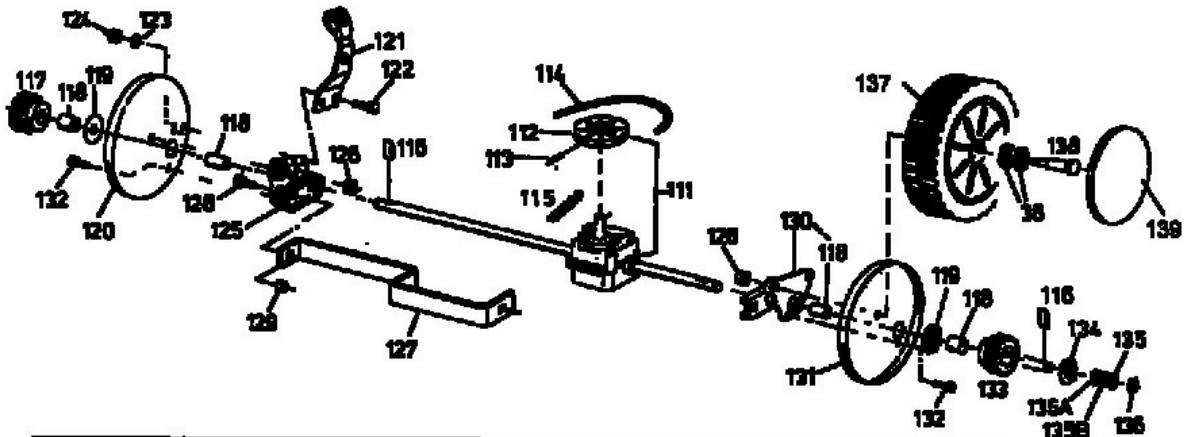

HB 48 RL

12C-T38M690

Motorhaube/Hood/Caprot	Schraube für Haube Screw/Vie
52	55
Motor/Engine/Moteur	147 148
50	

E3-01852B