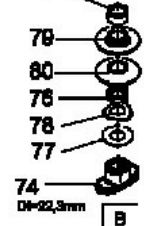

- 30 YM8021 SPK, HB53 RLSK
  KAWA-Motor
- 31 HB53RT
  TEC-Motor

nicht abgebildet
not shown