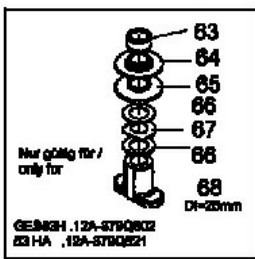

- 30 YM8021 SPK, HB53 RLSK
  KAWA-Motor
- 31 HB53RT
  TEC-Motor

nicht abgebildet
not shown