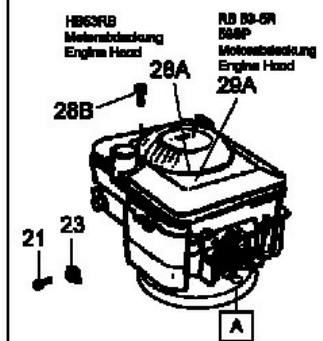

29	RE 53-5R, 53SP	B&S-Motor
28	GES53, CPG53HM, HB53RB, 478 SP	B&S-Motor

27B	GES 53H, 12A-379Q802	Honda-Motor
27A	53HA, GES 53H, 12A-379Q878	Honda-Motor
27	530HM, GES53H, 12B-3788878	Honda-Motor
26	CPG 53 HM	Honda-Motor

nicht abgebildet
not shown