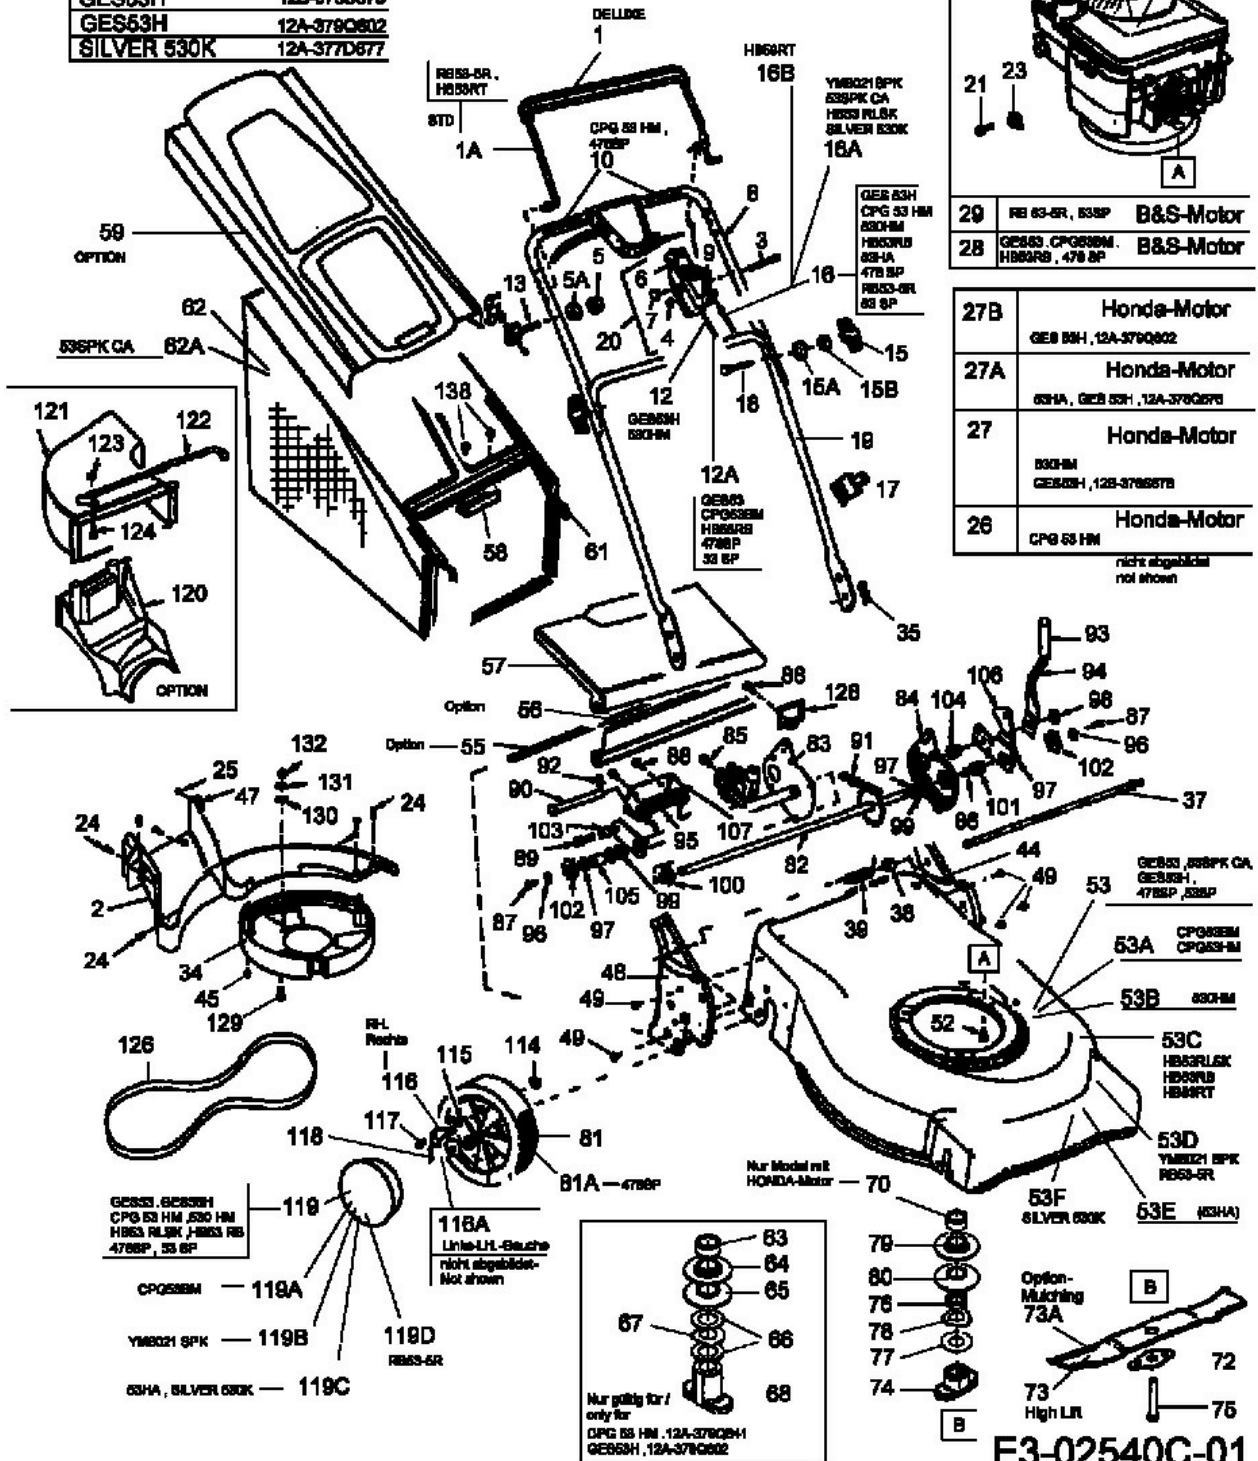

YM 8021 SPK	12A-377D843
GES 53	12A-378R878
53SPK CA	12A-377D876
CPG 53 BM	12A-378R841
CPG 53 HM	12A-378Q841
530 HM	12A-378S889
HB 53 RLSK	12A-377D890
HB 53 RB	12A-378E890
53 HA	12A-378Q821
478 SP	12A-378R811
RB 53-5R	12A-378R828
HB53RT	12A-373N890
53SP	12A-378R822
GES53H	12B-3788878
GES53H	12A-379Q802
SILVER 530K	12A-377D877

31	TEC-Motor
HB53RT	
30	KAWA-Motor
YM8021 SPK, 53SPK CA, HB53 RLSK, SILVER 530K	

29	RE 53-5R, 53SP	B&S-Motor
28	GES53, CPG53HM, HB53RB, 478 SP	B&S-Motor

27B	GES 53H, 12A-379Q802	Honda-Motor
27A	53HA, GES 53H, 12A-379Q878	Honda-Motor
27	530HM, GES53H, 12B-3788878	Honda-Motor
26	CPG 53 HM	Honda-Motor

nicht abgebildet
not shown

OPTION

53SPK CA 62A

OPTION

GES53, GES53H
CPG 53 HM, 530 HM
HB53 RLSK, HB53 RB
478SP, 53 SP

CPG53HM — 119A

YM8021 SPK — 119B

53HA, SILVER 530K — 119C

118A
Links-L.H. Bauteile
nicht abgebildet
Not shown

Nur gültig für /
only for
CPG 53 HM, 12A-378Q841
GES53H, 12A-379Q802

E3-02540C-01