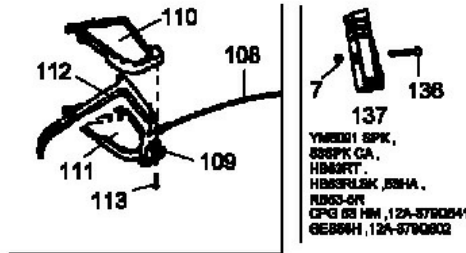

YM 8021 SPK	12A-377D843
GES 53	12A-378R878
53SPK CA	12A-377D876
CPG 53 BM	12A-378R841
CPG 53 HM	12A-378Q841
530 HM	12A-378S889
HB 53 RLSK	12A-377D890
HB 53 RB	12A-378E890
53 HA	12A-378Q821
478 SP	12A-378R811
RB 53-5R	12A-378R828
HB53RT	12A-373N890
53SP	12A-378R822
GES53H	12B-3788878
GES53H	12A-379Q802
SILVER 530K	12A-377D877

118A
Links-L.H. Bauteile
nicht abgebildet
Not shown

Nur gültig für /
only for
CPG 53 HM, 12A-378Q841
GES53H, 12A-379Q802

E3-02540C-01