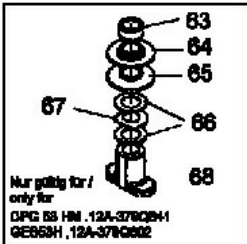

nicht abgebildet
not shown

OPTION

53SPK CA 62A

OPTION

GES53, GES53H
CPG 53 HM, 530 HM
HB53 RLSK, HB53 RB
478SP, 53 SP

CPG53HM — 119A

YM8021 SPK — 119B

53HA, SILVER 530K — 119C

118A
Links-L.H. Bauteile
nicht abgebildet
Not shown

Nur gültig für /
only for
CPG 53 HM, 12A-378Q841
GES53H, 12A-379Q802

E3-02540C-01