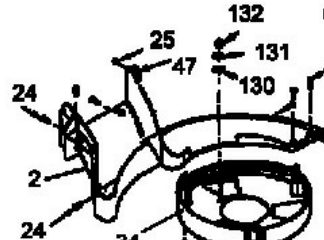

nicht abgebildet
not shown

OPTION

53SPK CA 62A

OPTION

GES53, GES53H
CPG 53 HM, 530 HM
HB53 RLSK, HB53 RB
478SP, 53 SP

CPG53HM — 119A

YM8021 SPK — 119B

53HA, SILVER 530K — 119C

118A
Links-L.H. Bauteile
nicht abgebildet
Not shown

Nur gültig für /
only for
CPG 53 HM, 12A-378Q841
GES53H, 12A-379Q802

E3-02540C-01