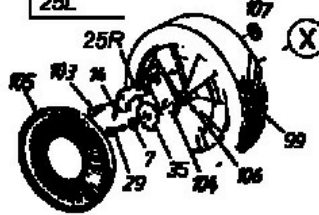

991 SP6B

12B-858R811

991 SPO

12B-83MD811

50/46 SX, 60/46 SXE

Nicht für MOD. 991 SP6B
Not for Mod. 991 SP6B

nicht abgebildet
Not shown
25L

Nicht für MOD. 991 SP6B
Not for Mod. 991 SP6B

Nicht abgebildet/
Not shown
Schraube/Screw
40B

62
Motor/Engine
991SPO
Nicht abgebildet/
Not shown

not shown
48L
Linker/LH.

991 SP6B / 991 SPO

Linker/LH.
not shown
25L

not shown
73L
Linker/LH.

991SP6B B1
991SPO 81A