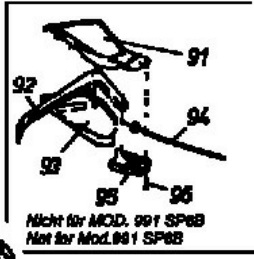

991 SP6B

12B-858R811

991 SPO

12B-83MD811

50/46 SX, 60/46 SXE

Nicht für MOD. 991 SP6B
Not for Mod. 991 SP6B

nicht abgebildet
Not shown
25L

Nicht für MOD. 991 SP6B
Not for Mod. 991 SP6B

Nicht abgebildet/
Not shown
Schraube/Screw
40B

62
Motor/Engine
991SPO
Nicht abgebildet/
Not shown

not shown
48L
Linker/LH.

991 SP6B / 991 SPO

Linker/LH.
not shown
25L

not shown
73L
Linker/LH.

991SP6B B1
991SPO 81A