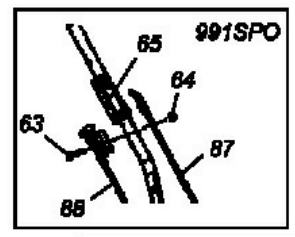

991 SP6B

12B-858R811

991 SPO

12B-83MD811

50/46 SX, 60/46 SXE

Nicht für MOD. 991 SP6B
Not for Mod. 991 SP6B

nicht abgebildet
Not shown
25L

Nicht für MOD. 991 SP6B
Not for Mod. 991 SP6B

Nicht abgebildet/
Not shown
Schraube/Screw
40B

62
Motor/Engine
991SPO
Nicht abgebildet/
Not shown

not shown
48L
Linker/LH.

991 SP6B / 991 SPO

Linker/LH.
not shown
25L

not shown
73L
Linker/LH.

991SP6B B1
991SPO 81A