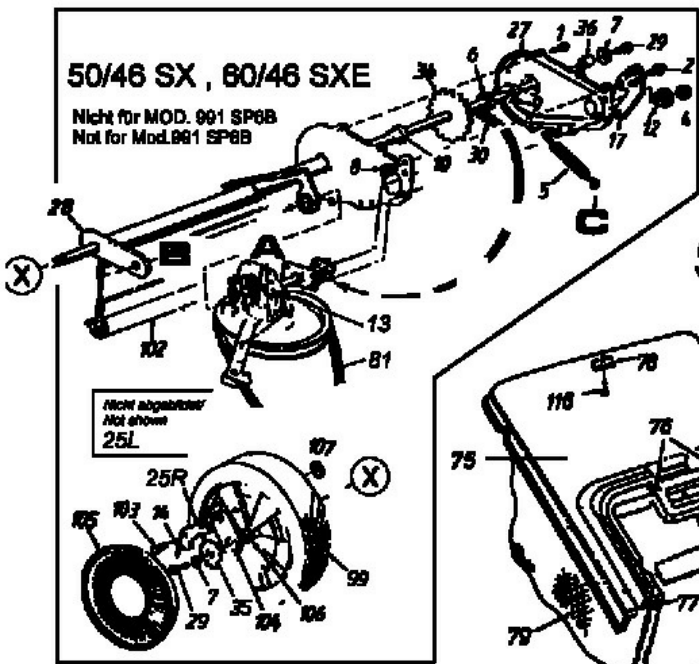

991 SP6B

12B-858R811

991 SPO

12B-83MD811

50/46 SX, 60/46 SXE

Nicht für MOD. 991 SP6B
Not for Mod. 991 SP6B

nicht abgebildet
Not shown
25L

Nicht für MOD. 991 SP6B
Not for Mod. 991 SP6B

Nicht abgebildet/
Not shown
Schraube/Screw
40B

62
Motor/Engine
991SPO
Nicht abgebildet/
Not shown

not shown
48L
Linker/LH.

991 SP6B / 991 SPO

Linker/LH.
not shown
25L

not shown
73L
Linker/LH.

991SP6B B1
991SPO 81A