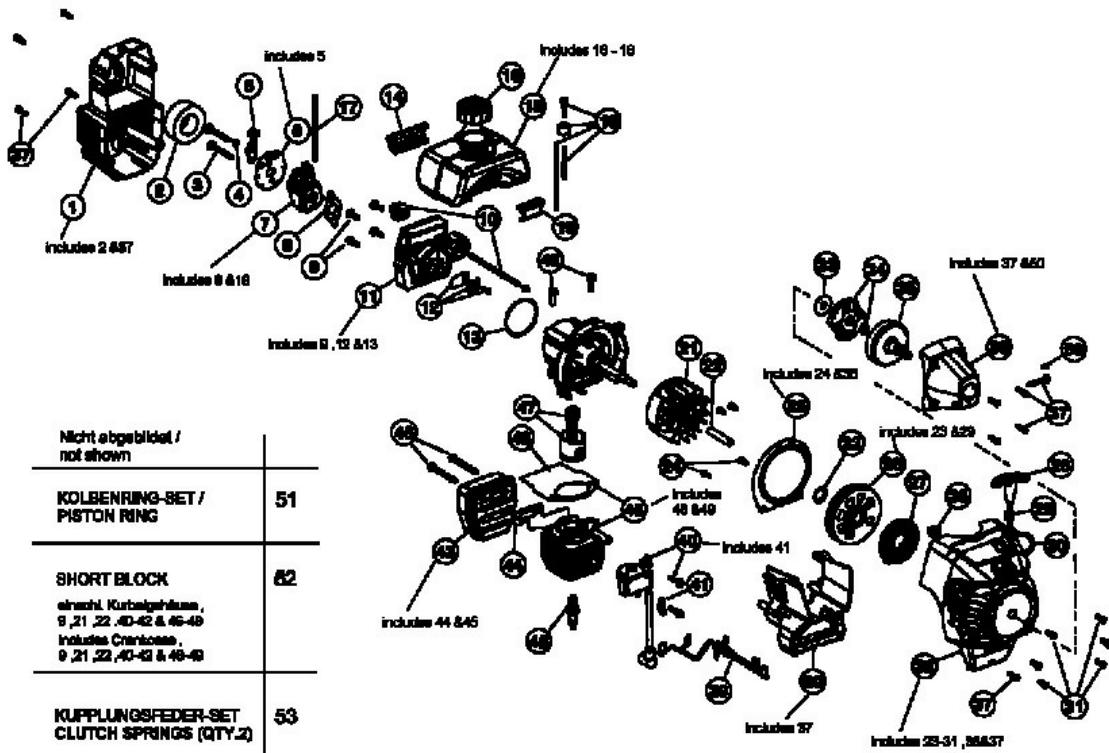

MODEL 790J

41AH31JC378

2-CYCLE PETROL TRIMMER/BRUSHCUTTER

Nicht abgebildet / not shown	
KOLBENRING-SET / PISTON RING	51
SHORT BLOCK einzel. Kurbelgehäuse, 9 21 22 40-42 & 46-49 Includes Crankcase, 9 21 22 40-42 & 46-49	52
KUPLUNGSFEDER-SET CLUTCH SPRINGS (QTY.2)	53

E-03705A-01