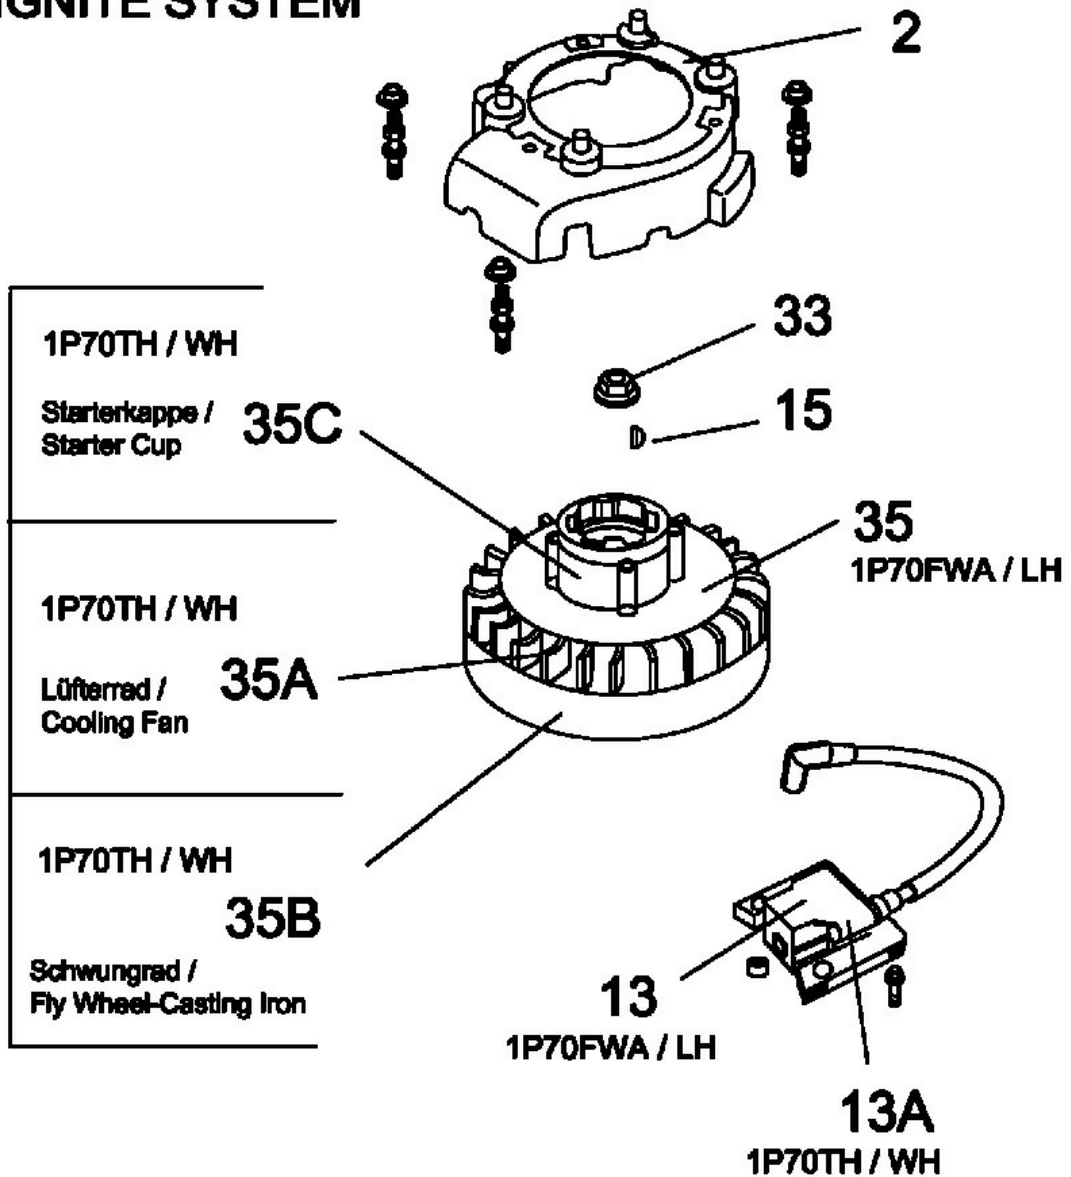

Motor 1P70FWA / LH / TH / WH  
Engine 1P70FWA / LH / TH / WH

## SCHWUNGRAD ,ZÜNDSPULE / IGNITE SYSTEM

E3-04429A-01