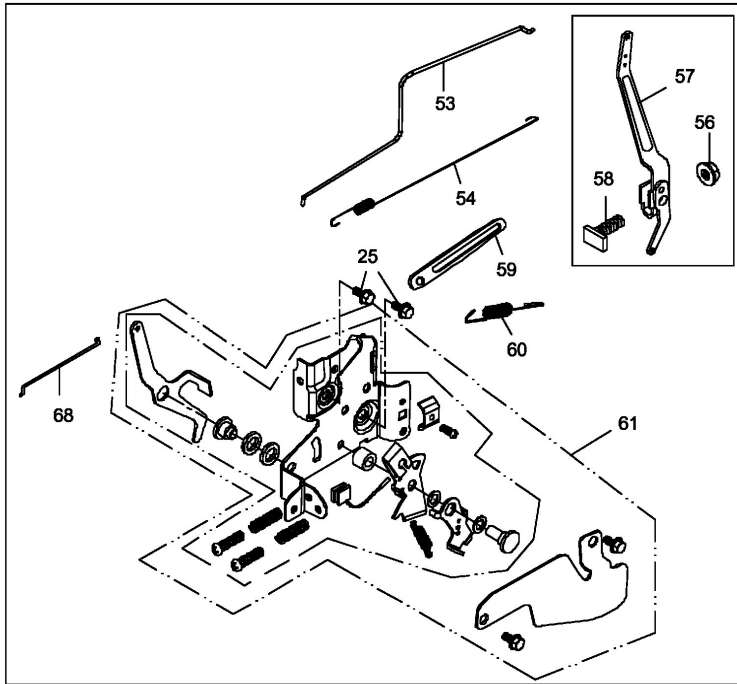

REGLER / VARIABLE SPEED CONTROL

MOTOR 1P65WHA
ENGINE 1P65WHA

E3-04447A-01