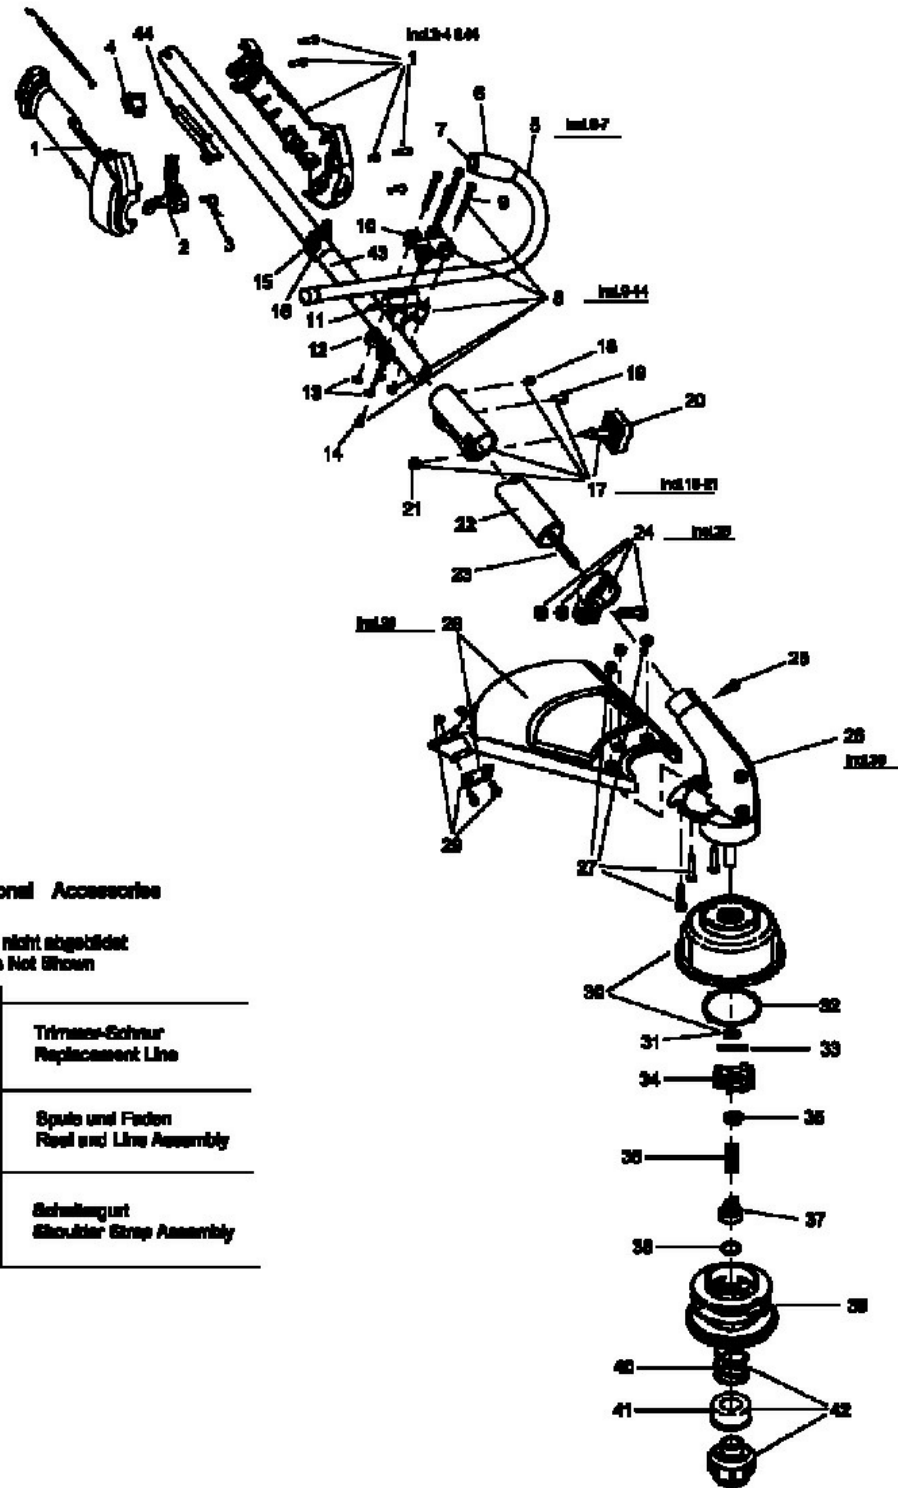

**MODEL 875**  
**41AD875C678**

**REPLACEMENT PARTS - MODEL 875**  
**4-CYCLE PETROL TRIMMER**

**Optional Accessories**

Telle nicht abgebildet  
 Items Not Shown

45	Trimmer-Gehäuse Replacement Line
46	Spule und Faden Reel and Line Assembly
47	Schultergurt Shoulder Strap Assembly

**E4-01024C-01**