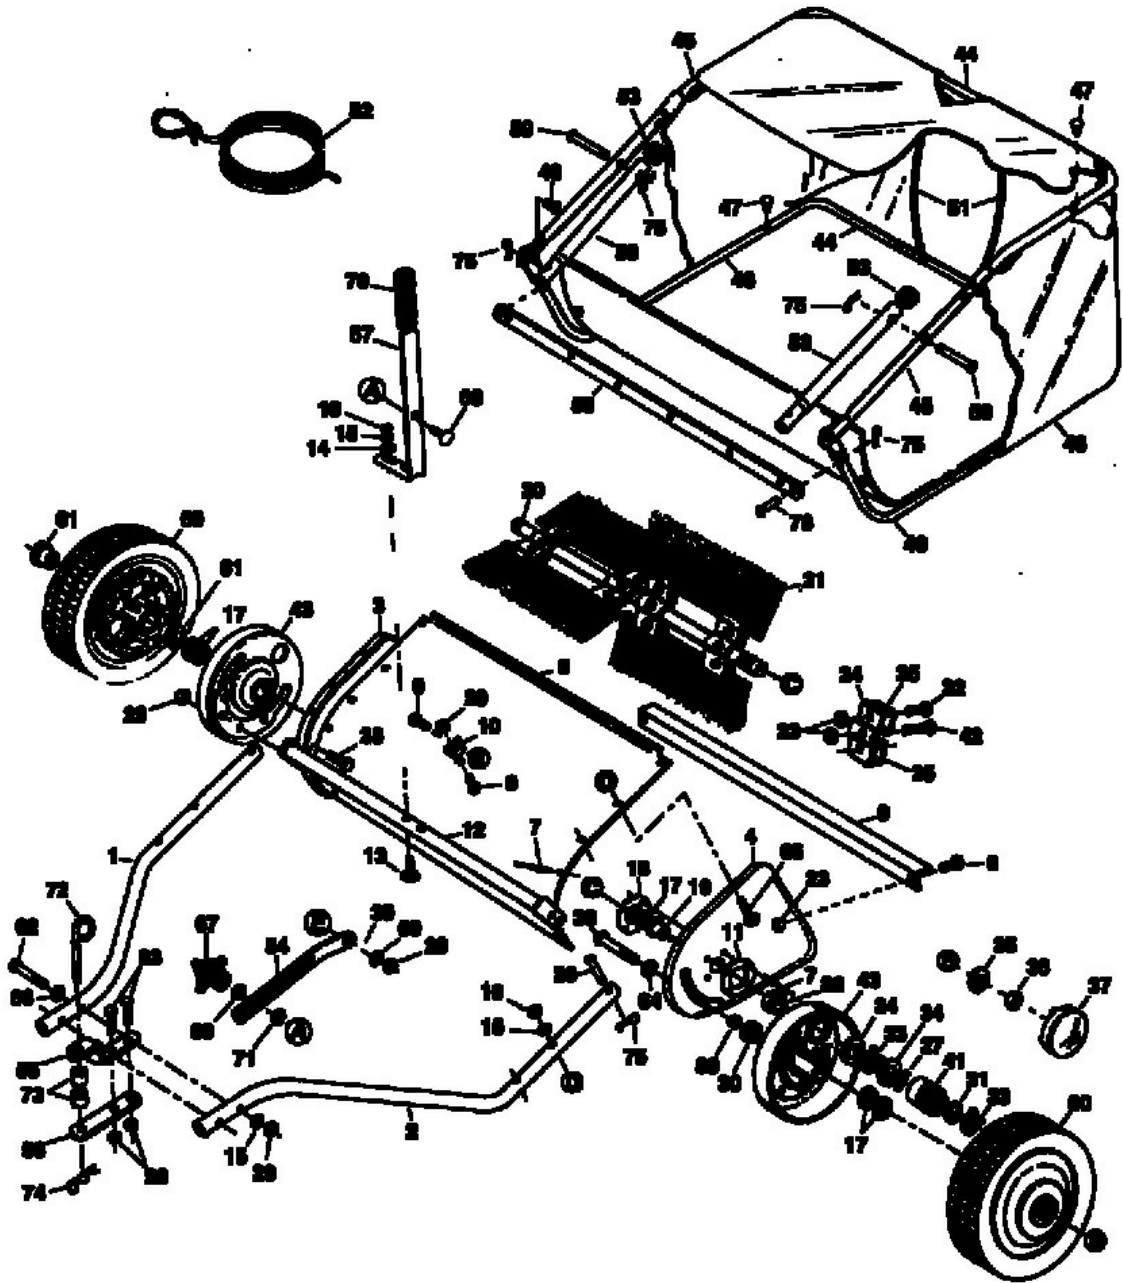

MODEL 45-0331

36" LAWSWEEPER

190-145A000

E4-01168A