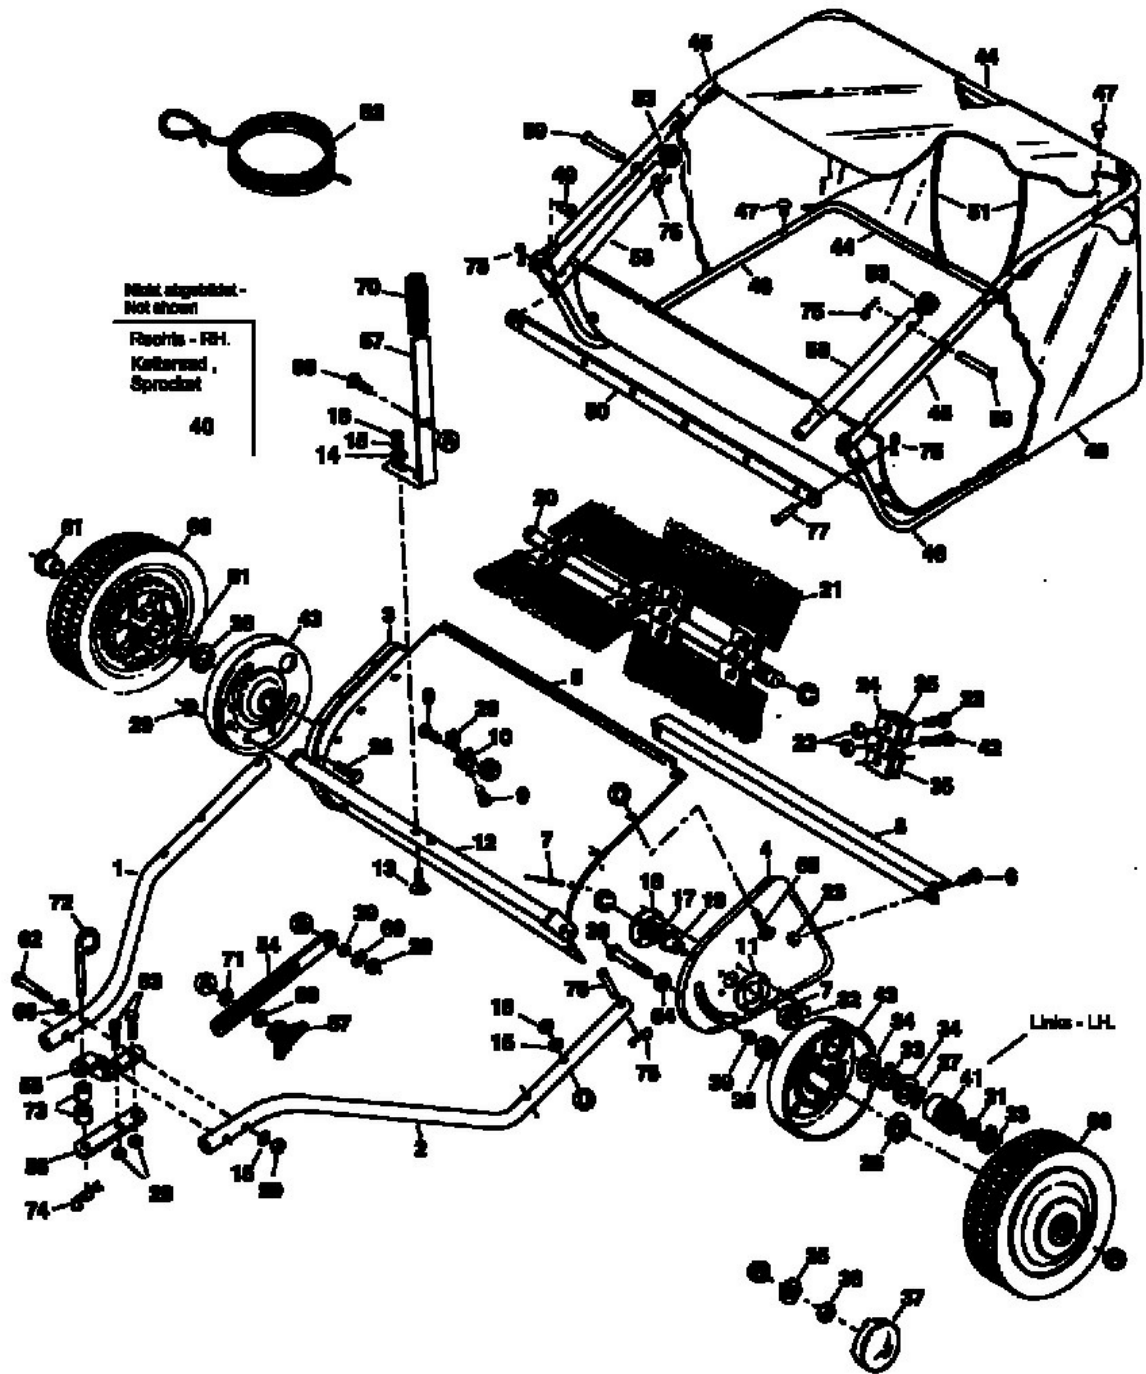

MODEL 45-0320

42" LAWNSWEEPER

190-163A000

E4-01169A