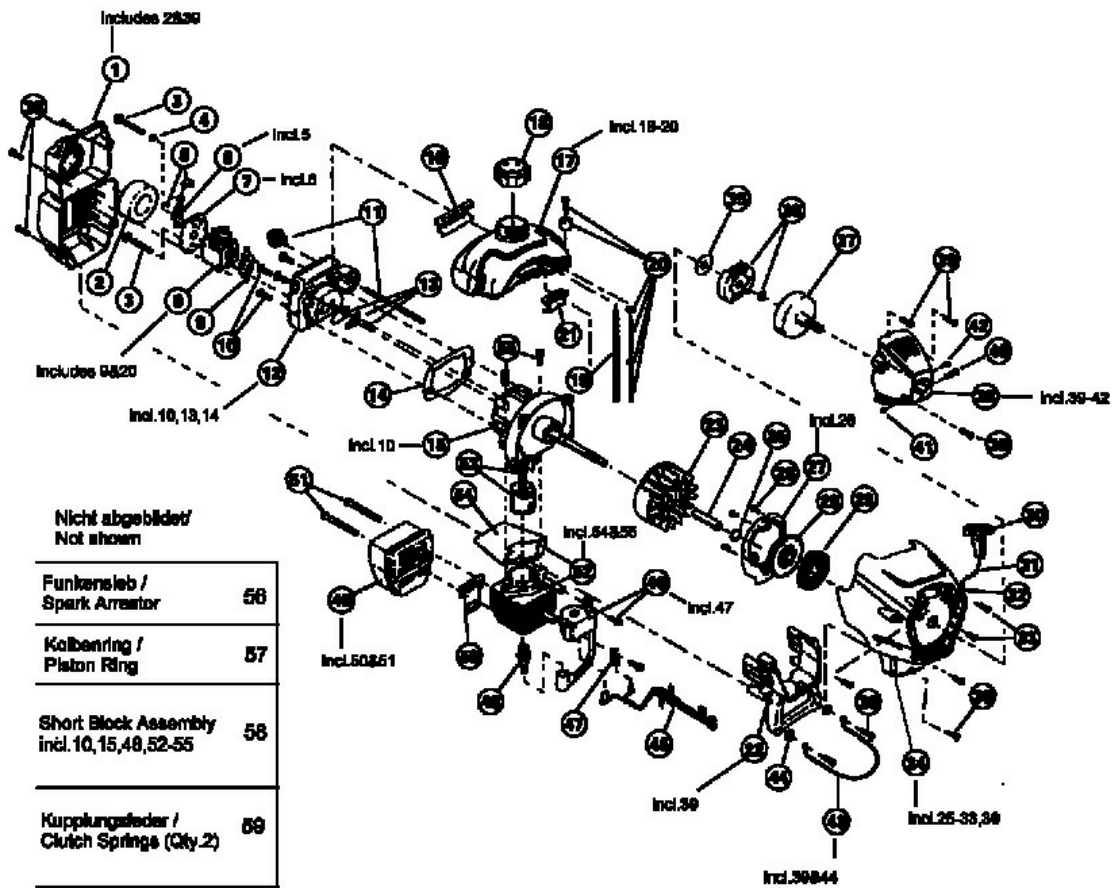

# 790 M AST

41ED79MC678

41ED79MC620 ( incl. GC 720 und HS 720 )

## ENGINE PARTS

### 2-CYCLE PETROL TRIMMER BRUSHCUTTER

E4-01276A