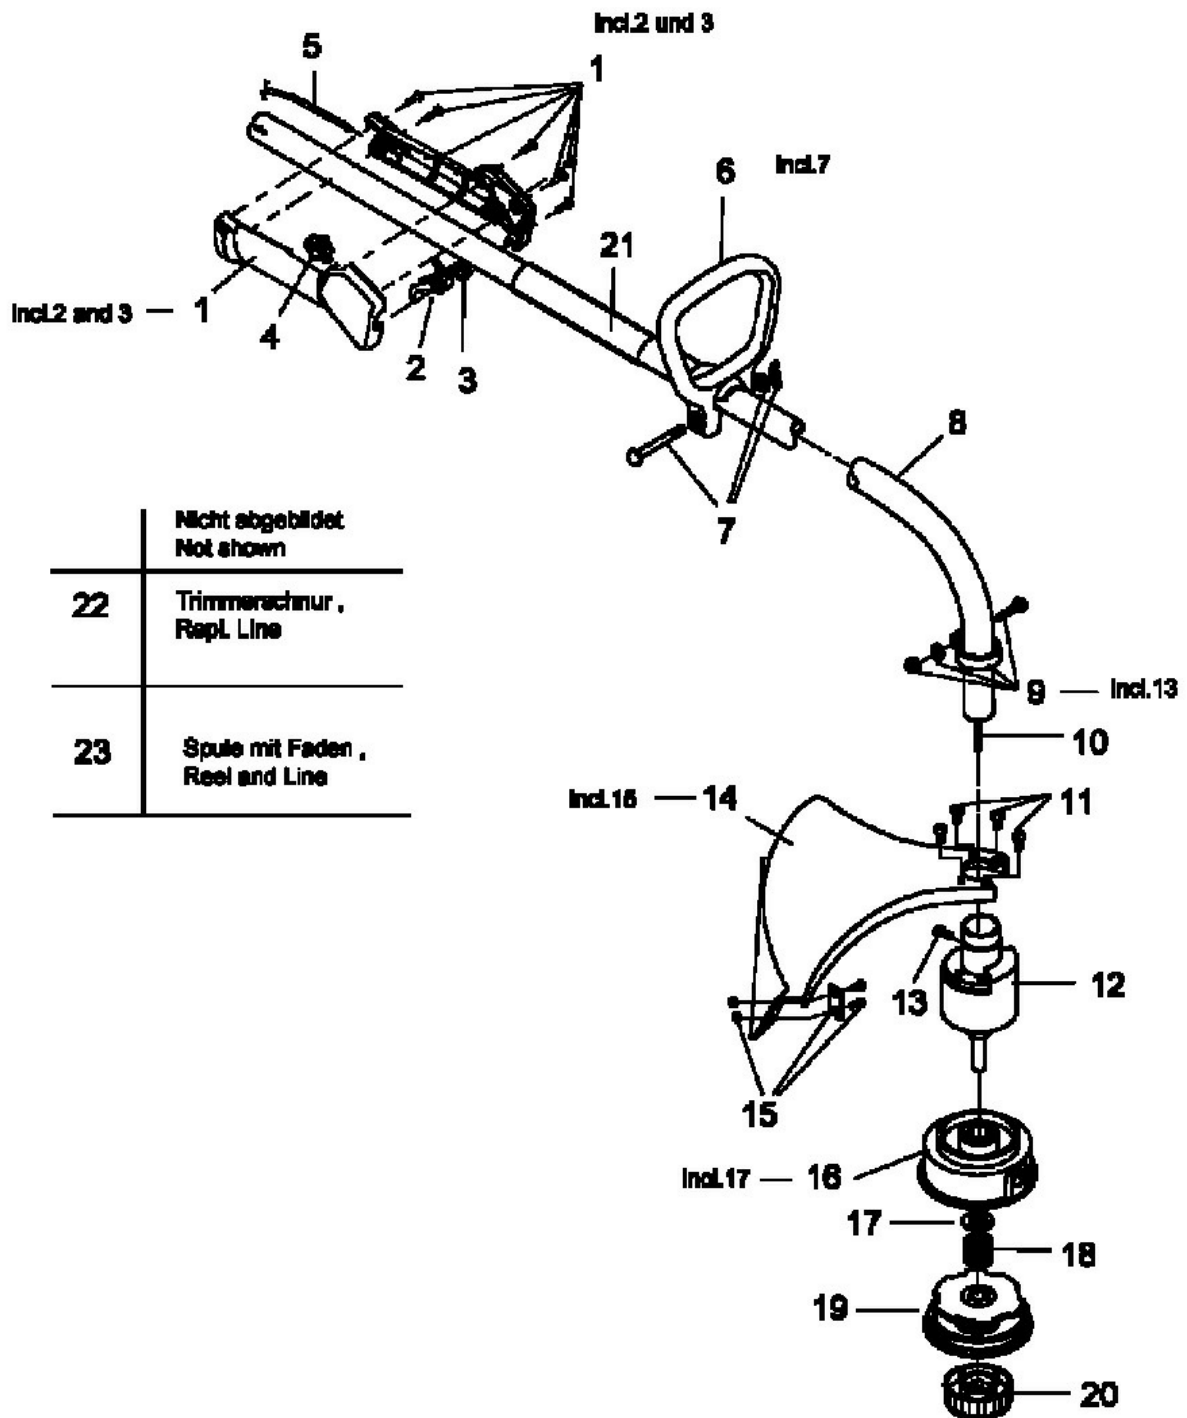

MODEL 700

2-CYCLE GAS TRIMMER

41FD700G678

	Nicht abgebildet Not shown
22	Trimmerachse, Repl. Line
23	Spule mit Faden, Reel and Line

E4-01303A-01