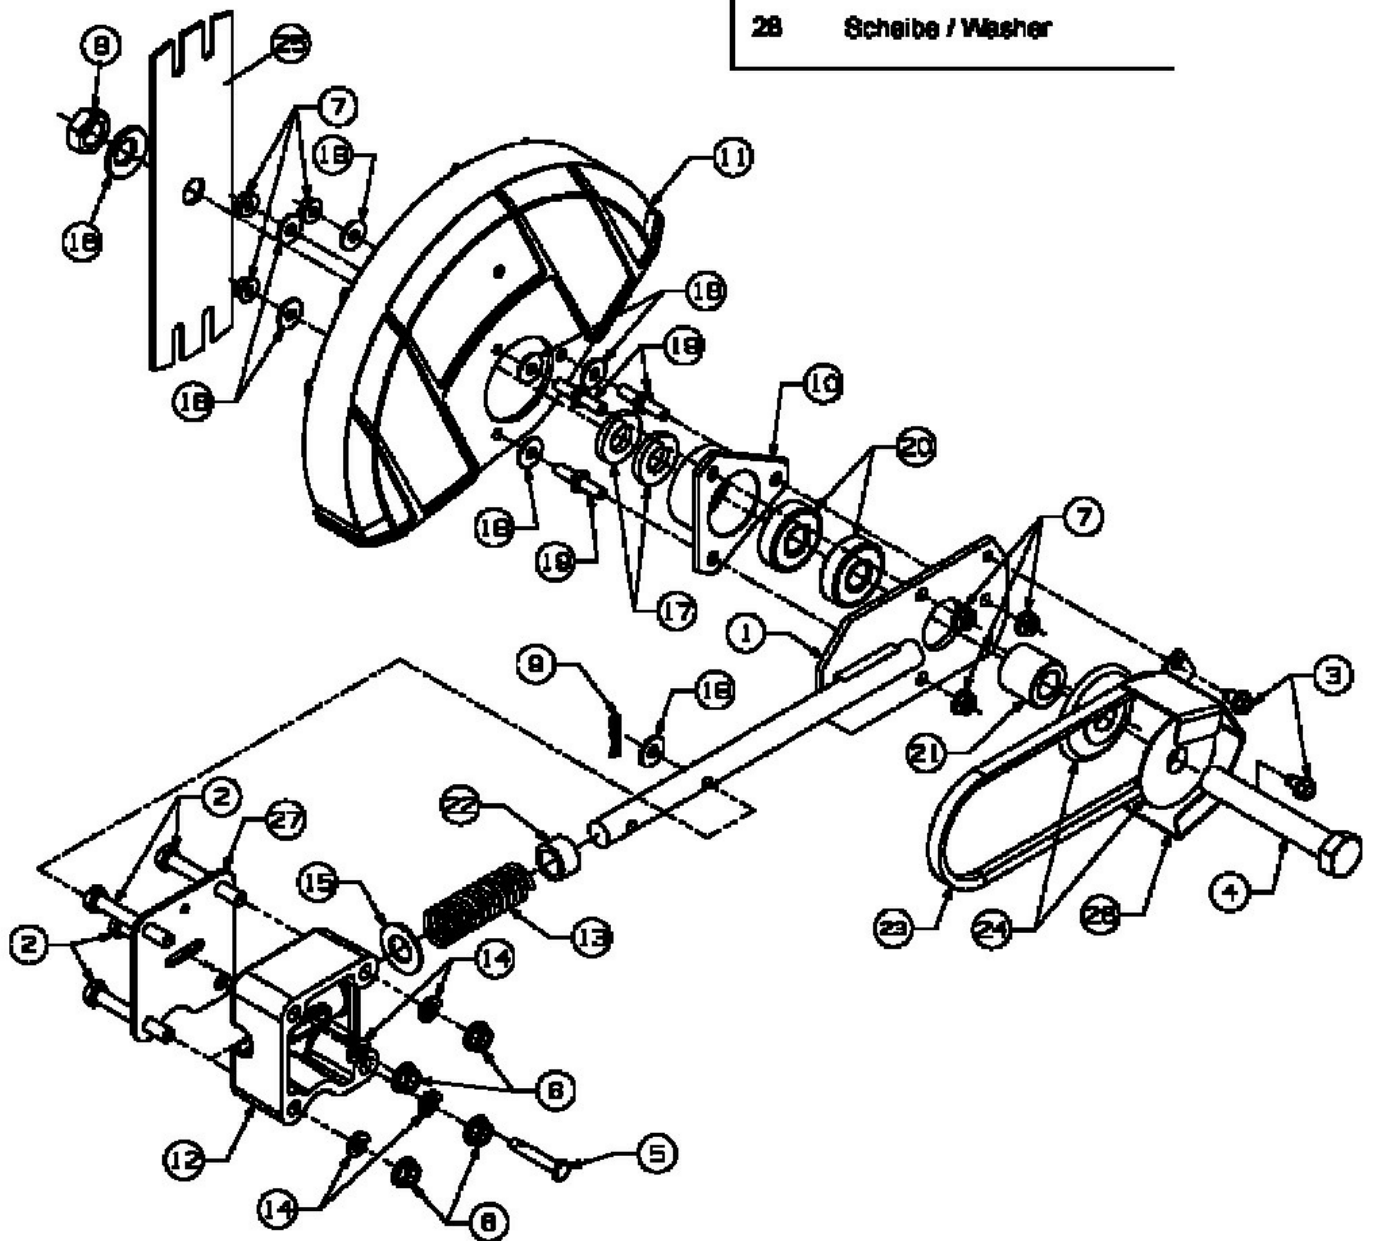

MOD. 520

Nicht abgebildet/not shown

29 Dreischneidmesser/
Tri Star Blade

28 Scheibe / Washer

E4-02106A-01