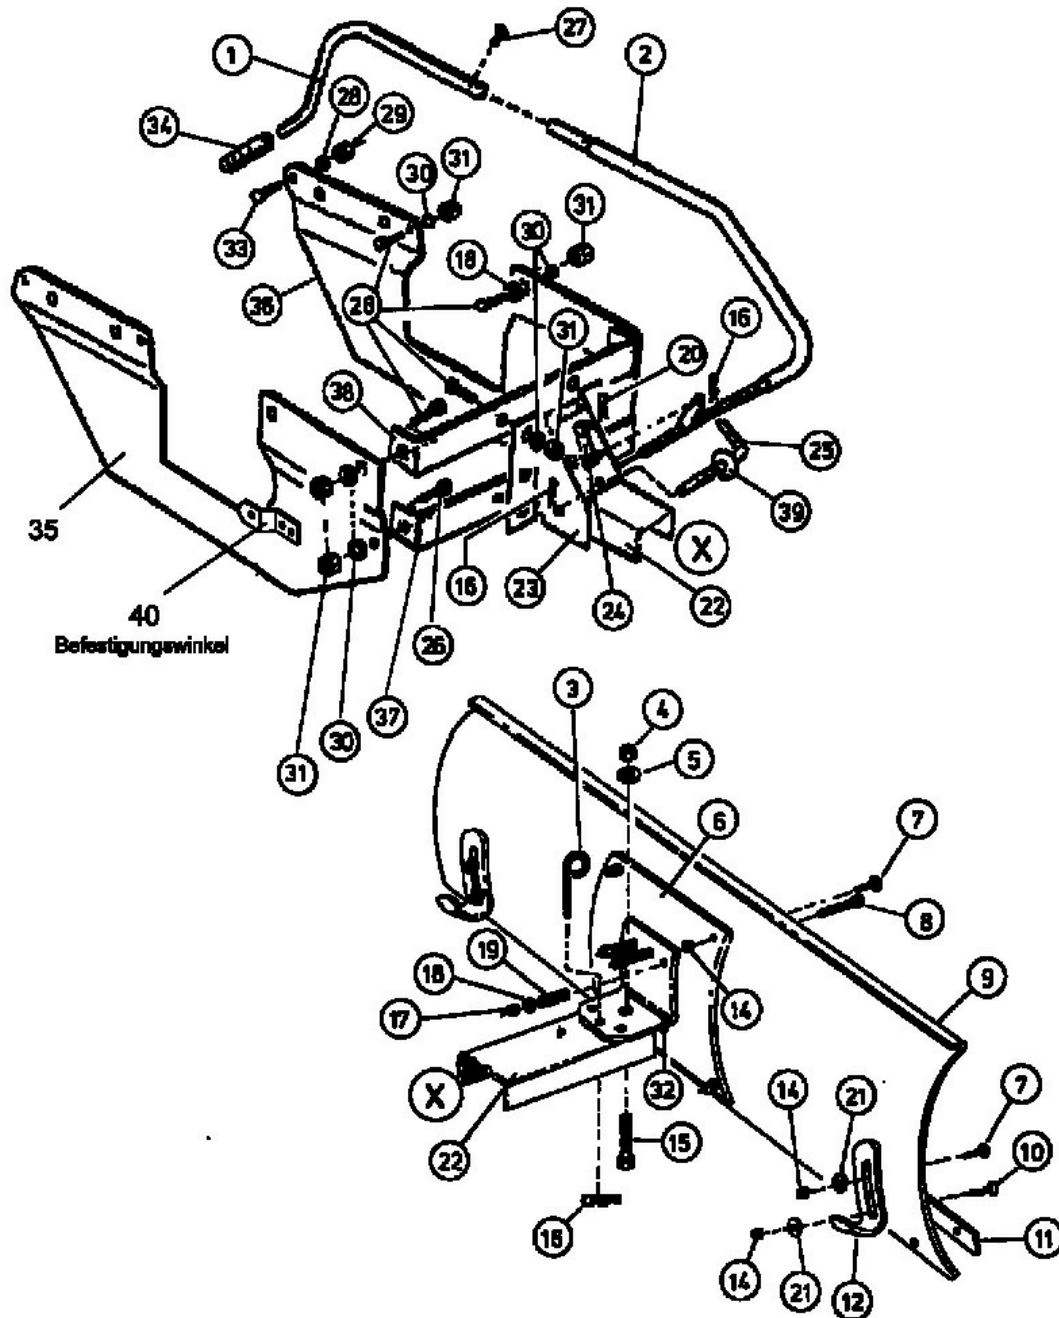

MOD. 905G020Z131

RÄUMSCHILD 106 CM
Für 700 -er Rider

E4-02185A-01