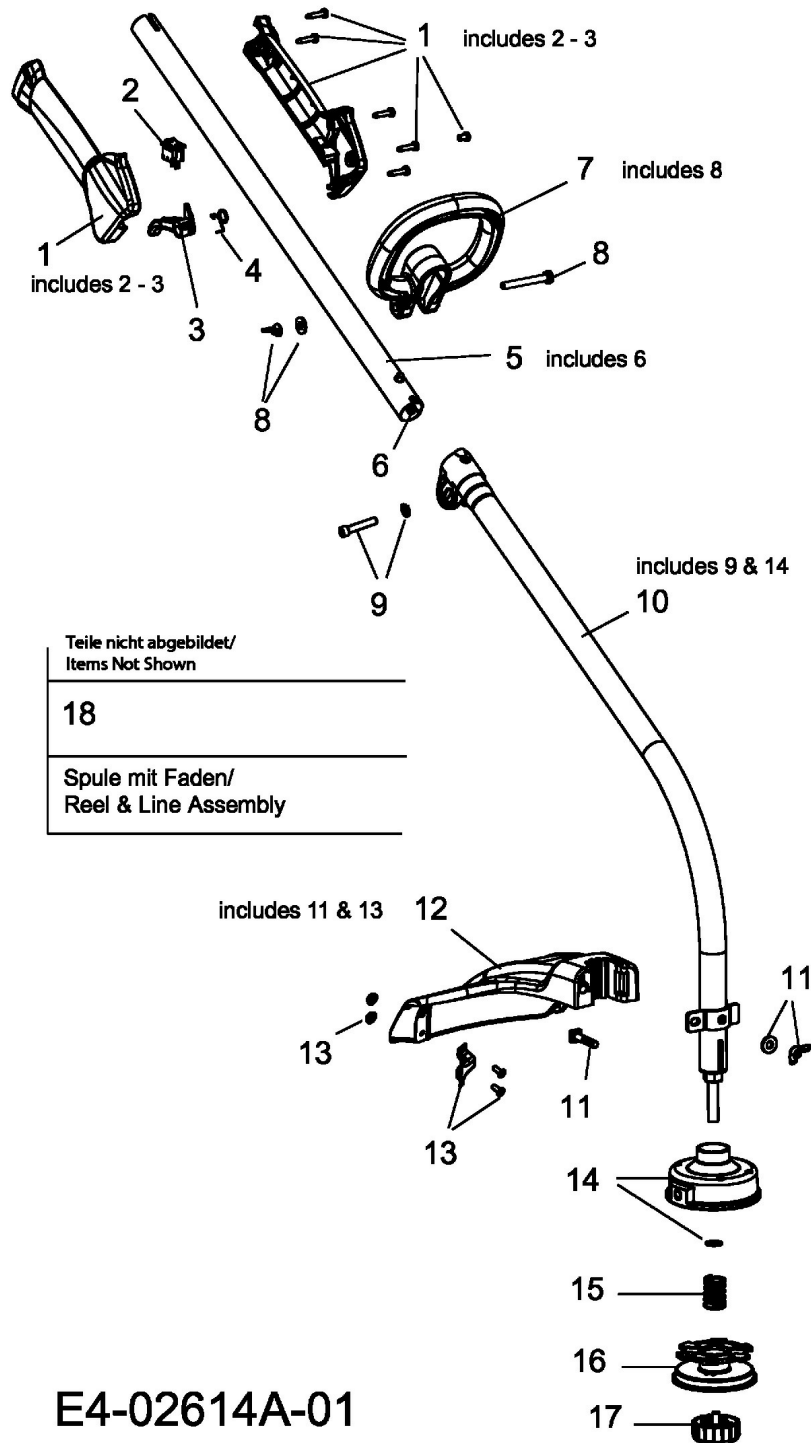

**MODEL MTD 500**  
**41AD701C678**

**2-CYCLE GAS TRIMMER**

**E4-02614A-01**