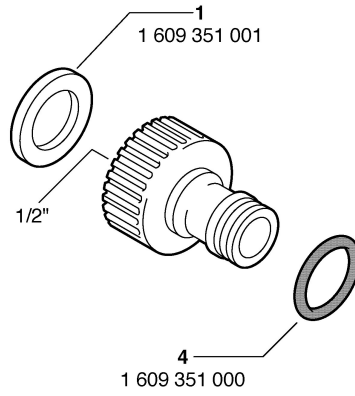

Typ 0 600 802 000 = AHW 1/2

Stand } 97-05-21
Issue }

Änderungen vorbehalten
Modifications reserved
Modificaciones reservées
Salvo modificaciones
Robert Bosch GmbH
Geschäftsbereich Elektrowerkzeuge
70745 Leinfelden-Echterdingen