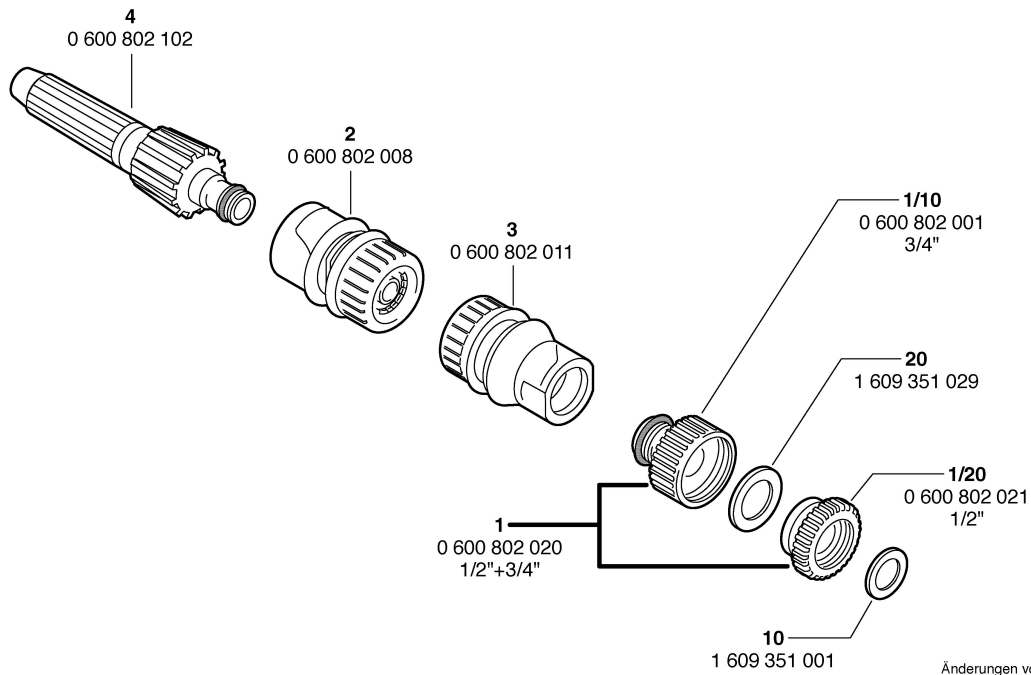

Typ 0 600 802 104 = ASP 100 SET 3/4

Stand } 97-05-22
Issue }

Änderungen vorbehalten
Modifications reserved
Modificacions reserves
Salvo modificaciones
Robert Bosch GmbH
Geschäftsbereich Elektrowerkzeuge
70745 Leinfelden-Echterdingen