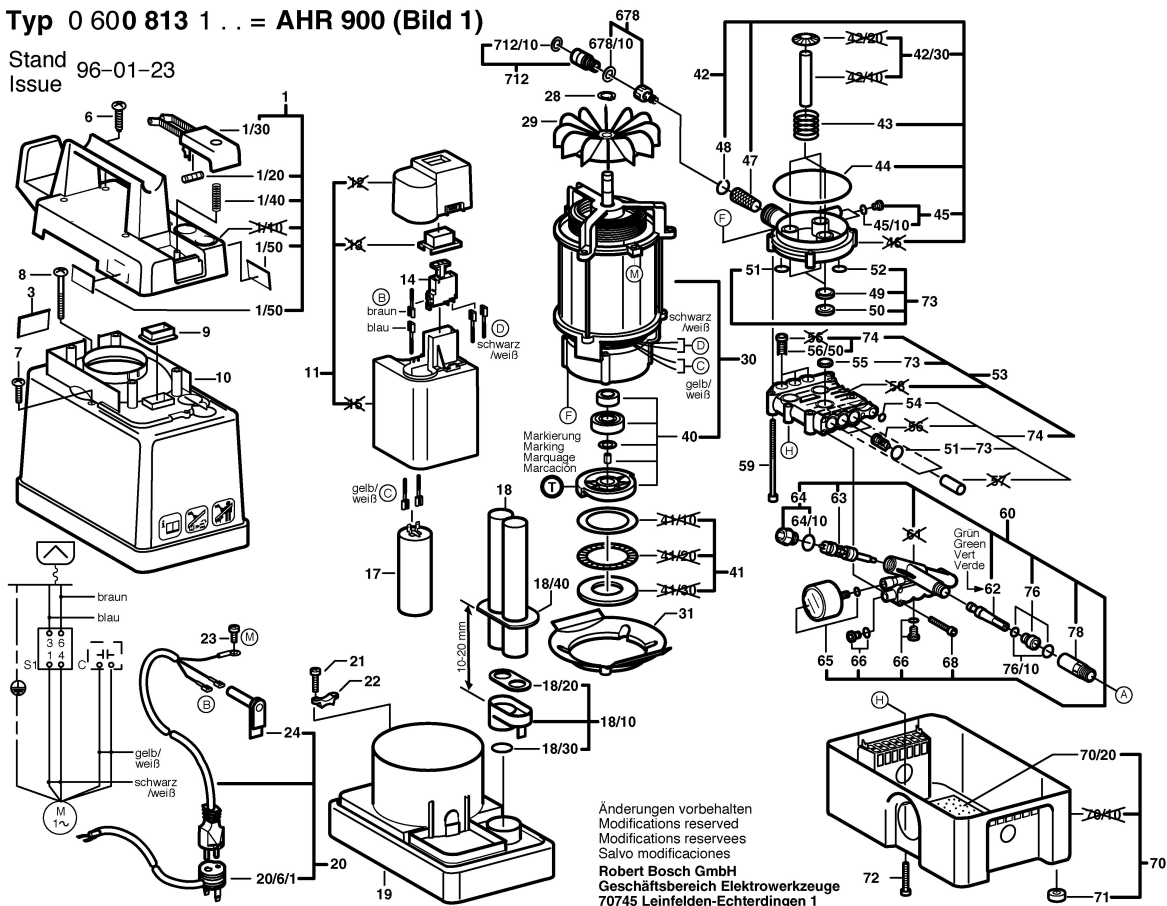

Typ 0 600 813 1.. = AHR 900 (Bild 1)

Stand Issue
96-01-23

Typ 0 600 813 1 . . = AHR 900 (Bild 2)

Stand 96-01-23
Issue

Änderungen vorbehalten
 Modifications reserved
 Modifications reserves
 Salvo modificaciones
Robert Bosch GmbH
 Geschäftsbereich Elektrowerkzeuge
 70745 Leinfelden-Echterdingen

Typ 0 600 813 1.. = AHR 900 (Bild 3)

Stand 96-01-23
Issue

Änderungen vorbehalten
Modifications reserved
Modifications reserves
Salvo modificaciones
Robert Bosch GmbH
Geschäftsbereich Elektrowerkzeuge
70745 Leinfelden-Echterdingen 1