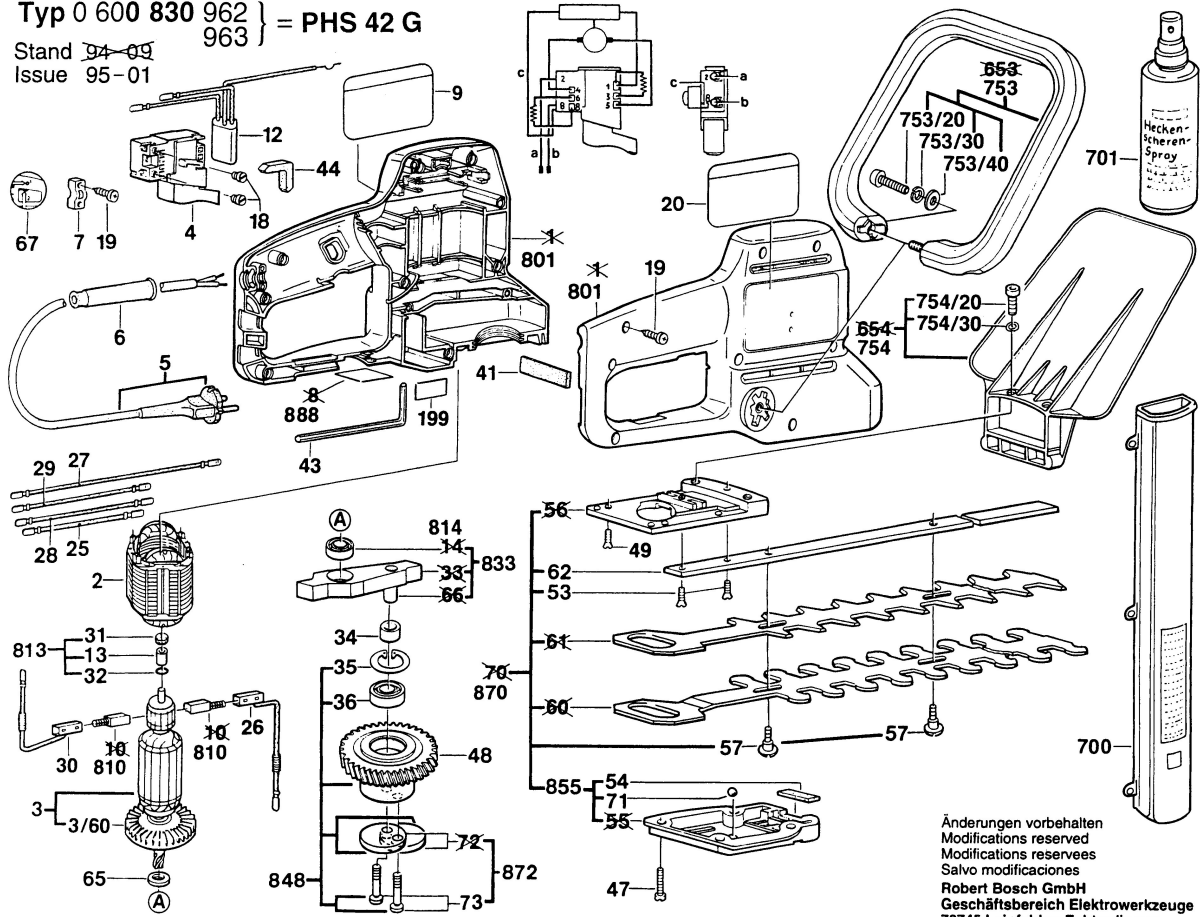

Typ 0 600 830 962 } = PHS 42 G  
 Stand ~~94-09~~ 963  
 Issue 95-01

Änderungen vorbehalten  
 Modifications reserved  
 Modifications reserves  
 Salvo modificaciones  
 Robert Bosch GmbH  
 Geschäftsbereich Elektrowerkzeuge  
 70745 Leinfelden-Echterdingen